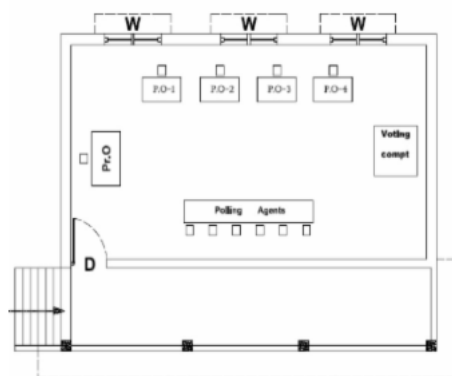

নির্বাচক নিবন্ধন আধিকারিকের স্বাক্ষর

Nazri Naksha

Google Map View

Polling Station Building Front View

Polling Station Front View

Cad View

Key MAP View

1 নাম : বিভা মল্লিক স্বামীর নাম : অসিত মল্লিক বাড়ির নং : 718/1426 বয়স : 30 লিঙ্গ : মহিলা	WKM1679174 ফটো উপলব্ধ	2 নাম : কেয়া রানী কর দে স্বামীর নাম : সুশান্ত কর বাড়ির নং : ওয়ার্ড নং 16 বয়স : 41 লিঙ্গ : মহিলা	CHX3611100 ফটো উপলব্ধ	3 নাম : সাগর গুঁই পিতার নাম : সিদ্ধার্থ গুঁই বাড়ির নং : এন0064 বয়স : 25 লিঙ্গ : পুরুষ	NNR2037265 ফটো উপলব্ধ
4 নাম : অভিজিৎ গুপ্ত পিতার নাম : অজিত গুপ্ত বাড়ির নং : N00 বয়স : 26 লিঙ্গ : পুরুষ	NNR2111573 ফটো উপলব্ধ	5 নাম : পৌরী গাঙ্গুলি মায়ের নাম : লক্ষ্মী গাঙ্গুলি বাড়ির নং : এন698 বয়স : 26 লিঙ্গ : মহিলা	NNR2245595 ফটো উপলব্ধ	6 নাম : নিরঞ্জন দাস পিতার নাম : হরিপদ দাস বাড়ির নং : এন0003 বয়স : 63 লিঙ্গ : পুরুষ	YDY1385921 ফটো উপলব্ধ
7 নাম : শিবানী গাঙ্গুলী স্বামীর নাম : প্রাণকুমার গাঙ্গুলী বাড়ির নং : n0004 বয়স : 66 লিঙ্গ : মহিলা	WB/13/086/687488 ফটো উপলব্ধ	8 নাম : লিটন চন্দ্র ঘোষ পিতার নাম : সুভাষ চন্দ্র ঘোষ বাড়ির নং : 0297 বয়স : 48 লিঙ্গ : পুরুষ	YDY0797845 ফটো উপলব্ধ	9 নাম : কিশোর ঘোষ পিতার নাম : আনন্দ ঘোষ বাড়ির নং : এন0065 বয়স : 32 লিঙ্গ : পুরুষ	YDY1082569 ফটো উপলব্ধ
10 নাম : বীনা ঘোষ পিতার নাম : সুভাষ চন্দ্র ঘোষ বাড়ির নং : এন0095 বয়স : 57 লিঙ্গ : মহিলা	YDY1185016 ফটো উপলব্ধ	11 নাম : শাশ্বতী ঘোষ স্বামীর নাম : সত্রাজিৎ সরকার বাড়ির নং : 210 বয়স : 37 লিঙ্গ : মহিলা	NNR0896670 ফটো উপলব্ধ	12 নাম : অভিজিৎ ঘোষ স্বামীর নাম : বীনা ঘোষ বাড়ির নং : এন00678 বয়স : 26 লিঙ্গ : পুরুষ	NNR2327104 ফটো উপলব্ধ
13 নাম : বিকাশ ঘোষ পিতার নাম : কানাই লাল ঘোষ বাড়ির নং : নীল বয়স : 28 লিঙ্গ : পুরুষ	NRC1596717 ফটো উপলব্ধ	14 নাম : কমলা ঘোষ স্বামীর নাম : কানাই ঘোষ বাড়ির নং : নীল বয়স : 36 লিঙ্গ : মহিলা	NRC0838417 ফটো উপলব্ধ	15 নাম : সমরেশ ঘোষ পিতার নাম : সুকুমার ঘোষ বাড়ির নং : N00 বয়স : 42 লিঙ্গ : পুরুষ	CTG2669190 ফটো উপলব্ধ
16 নাম : উদিত ঘোষ পিতার নাম : উত্তম ঘোষ বাড়ির নং : N0179 বয়স : 25 লিঙ্গ : পুরুষ	NNR2039782 ফটো উপলব্ধ	17 নাম : দীপঙ্কর প্রামাণিক পিতার নাম : গোপাল প্রামাণিক বাড়ির নং : N0065 বয়স : 24 লিঙ্গ : পুরুষ	NNR2111540 ফটো উপলব্ধ	18 নাম : কৃষ্ণা ঘোষ স্বামীর নাম : সমরেশ ঘোষ বাড়ির নং : N00 বয়স : 38 লিঙ্গ : মহিলা	WKM1596824 ফটো উপলব্ধ
19 নাম : ঋত্বিক ঘোষ পিতার নাম : জীবন চন্দ্র ঘোষ বাড়ির নং : N0306 বয়স : 24 লিঙ্গ : পুরুষ	NNR2111581 ফটো উপলব্ধ	20 নাম : রণজিৎ ঘোষ পিতার নাম : সন্তোষ ঘোষ বাড়ির নং : ওয়ার্ড নং 16 বয়স : 33 লিঙ্গ : পুরুষ	NNR2326882 ফটো উপলব্ধ	21 নাম : জীবন চন্দ্র ঘোষ পিতার নাম : সুভাষ চন্দ্র ঘোষ বাড়ির নং : নীল বয়স : 50 লিঙ্গ : পুরুষ	YDY0797795 ফটো উপলব্ধ
22 নাম : ছন্দা ঘোষ রায় স্বামীর নাম : শান্তনু রায় বাড়ির নং : n0343 বয়স : 42 লিঙ্গ : মহিলা	DKJ2513448 ফটো উপলব্ধ	23 নাম : আশা প্রধান পিতার নাম : অঞ্জন প্রধান বাড়ির নং : এন0128 বয়স : 28 লিঙ্গ : মহিলা	NNR1716687 ফটো উপলব্ধ	24 নাম : রাজদীপ চক্রবর্তী মায়ের নাম : বীনা চক্রবর্তী বাড়ির নং : এন0166 বয়স : 26 লিঙ্গ : পুরুষ	NNR1924281 ফটো উপলব্ধ
25 নাম : রিয়া চক্রবর্তী মায়ের নাম : বীণা চক্রবর্তী বাড়ির নং : এন0128 বয়স : 24 লিঙ্গ : মহিলা	NNR2112431 ফটো উপলব্ধ	26 নাম : নীলাঞ্জনা মন্ডল পিতার নাম : স্বপ্নন কুমার মন্ডল বাড়ির নং : এন0128 বয়স : 23 লিঙ্গ : মহিলা	NNR2245652 ফটো উপলব্ধ	27 নাম : রাজিব দাস পিতার নাম : রাজু দাস বাড়ির নং : এন0128 বয়স : 23 লিঙ্গ : পুরুষ	NNR2245637 ফটো উপলব্ধ
28 নাম : বীনা চক্রবর্তী স্বামীর নাম : নরেন চক্রবর্তী বাড়ির নং : এন0128 বয়স : 48 লিঙ্গ : মহিলা	NNR1543578 ফটো উপলব্ধ	29 নাম : জিৎ ভট্টাচার্য পিতার নাম : জ্যোতিময় ভট্টাচার্য বাড়ির নং : এন0053 বয়স : 38 লিঙ্গ : পুরুষ	DKJ3520574 ফটো উপলব্ধ	30 নাম : শুভ্রা চক্রবর্তী পিতার নাম : সুহাস চক্রবর্তী বাড়ির নং : এন0578 বয়স : 22 লিঙ্গ : মহিলা	NNR2327211 ফটো উপলব্ধ