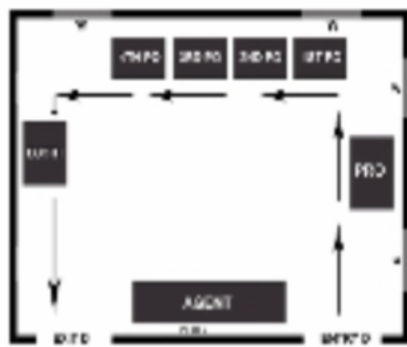

নির্বাচক নিবন্ধন আধিকারিকের স্বাক্ষর

Nazri Naksha

Google Map View

Polling Station Building Front View

Polling Station Front View

Cad View

Key MAP View

1 নাম : বিশ্বজিত আড়ী মায়ের নাম: অর্চনা আড়ী বাড়ির নং : এন0280 বয়স : 23 লিঙ্গ : পুরুষ	NNR2214906 ফটো উপলব্ধ	2 নাম : বিপুল কবিরাজ মায়ের নাম: কল্পনা কবিরাজ বাড়ির নং : n0245 বয়স : 27 লিঙ্গ : পুরুষ	NNR1810696 ফটো উপলব্ধ	3 নাম : রূপালী কবিরাজ স্বামীর নাম: বিপুল কবিরাজ বাড়ির নং : না বয়স : 20 লিঙ্গ : মহিলা	NNR2550291 ফটো উপলব্ধ
4 নাম : রিনা কবিরাজ মায়ের নাম: কল্পনা কবিরাজ বাড়ির নং : n0243 বয়স : 28 লিঙ্গ : মহিলা	NNR1810670 ফটো উপলব্ধ	5 নাম : রাকেশ কবিরাজ পিতার নাম: দিবাকর কবিরাজ বাড়ির নং : n0264 বয়স : 27 লিঙ্গ : পুরুষ	NNR1810886 ফটো উপলব্ধ	6 নাম : সমান্তি কবিরাজ স্বামীর নাম: রাকেশ কবিরাজ বাড়ির নং : এন0264 বয়স : 22 লিঙ্গ : মহিলা	NNR2534600 ফটো উপলব্ধ
7 নাম : পূজা কবিরাজ পিতার নাম: বেচারাম কবিরাজ বাড়ির নং : n0266 বয়স : 27 লিঙ্গ : মহিলা	NNR1810902 ফটো উপলব্ধ	8 নাম : সাধনা কবিরাজ পিতার নাম: কুমার কবিরাজ বাড়ির নং : এন0136 বয়স : 24 লিঙ্গ : মহিলা	NNR2215507 ফটো উপলব্ধ	9 নাম : ইন্দ্রজিত কবিরাজ পিতার নাম: মধুসূদন কবিরাজ বাড়ির নং : এন0138 বয়স : 24 লিঙ্গ : পুরুষ	NNR2308898 ফটো উপলব্ধ
10 নাম : সাগর কবিরাজ পিতার নাম: ভক্ত কবিরাজ বাড়ির নং : না বয়স : 25 লিঙ্গ : পুরুষ	NNR1982636 ফটো উপলব্ধ	11 নাম : অভিজিৎ কবিরাজ পিতার নাম: মধুসূদন কবিরাজ বাড়ির নং : 138 বয়স : 27 লিঙ্গ : পুরুষ	NNR1982701 ফটো উপলব্ধ	12 নাম : গঙ্গা কবিরাজ স্বামীর নাম: রতন কবিরাজ বাড়ির নং : n0219 বয়স : 40 লিঙ্গ : মহিলা	NNR1138155 ফটো উপলব্ধ
13 নাম : চন্দনা কবিরাজ স্বামীর নাম: কুমার কবিরাজ বাড়ির নং : n0221 বয়স : 31 লিঙ্গ : মহিলা	NNR1877919 ফটো উপলব্ধ	14 নাম : কল্পনা কবিরাজ স্বামীর নাম: ভক্ত কবিরাজ বাড়ির নং : n0164 বয়স : 40 লিঙ্গ : মহিলা	DKJ3210036 ফটো উপলব্ধ	15 নাম : রাজু কবিরাজ পিতার নাম: অশোক কবিরাজ বাড়ির নং : n0082 বয়স : 35 লিঙ্গ : পুরুষ	NNR0906198 ফটো উপলব্ধ
16 নাম : পম্পা কবিরাজ পিতার নাম: দিবাকর কবিরাজ বাড়ির নং : না বয়স : 25 লিঙ্গ : মহিলা	NNR1982602 ফটো উপলব্ধ	17 নাম : অঞ্জনা কবিরাজ পাড়ই স্বামীর নাম: রাজু কবিরাজ বাড়ির নং : এন0028 বয়স : 27 লিঙ্গ : মহিলা	NNR2214971 ফটো উপলব্ধ	18 নাম : সরস্বতী কবীরাজ স্বামীর নাম: মিথুন কবীরাজ বাড়ির নং : না বয়স : 33 লিঙ্গ : মহিলা	NNR1982768 ফটো উপলব্ধ
19 নাম : সঞ্জয় কবীরাজ পিতার নাম: সমির কবীরাজ বাড়ির নং : N0141 বয়স : 24 লিঙ্গ : পুরুষ	NNR2163707 ফটো উপলব্ধ	20 নাম : ঝোড়ো কয়াল পিতার নাম: সুন্দর কয়াল বাড়ির নং : n0075 বয়স : 51 লিঙ্গ : পুরুষ	DKJ3316783 ফটো উপলব্ধ	21 নাম : সরস্বতী কয়াল পিতার নাম: ঝোড়ো কয়াল বাড়ির নং : n0075 বয়স : 29 লিঙ্গ : মহিলা	NNR1585983 ফটো উপলব্ধ
22 নাম : সমর কয়াল পিতার নাম: ঝোড়ো কয়াল বাড়ির নং : n0075 বয়স : 29 লিঙ্গ : পুরুষ	NNR1585926 ফটো উপলব্ধ	23 নাম : রাধারানী কয়াল পিতার নাম: ঝোড়ো কয়াল বাড়ির নং : n0238 বয়স : 27 লিঙ্গ : মহিলা	NNR1810621 ফটো উপলব্ধ	24 নাম : বিথীকা খামারে পিতার নাম: দুখী খামারে বাড়ির নং : n0291 বয়স : 26 লিঙ্গ : মহিলা	NNR1976315 ফটো উপলব্ধ
25 নাম : গঙ্গা খামারে পিতার নাম: লক্ষ্মীকান্ত খামারে বাড়ির নং : না বয়স : 25 লিঙ্গ : মহিলা	NNR1982594 ফটো উপলব্ধ	26 নাম : অরুণ খামারে পিতার নাম: আনন্দ খামারে বাড়ির নং : n0242 বয়স : 29 লিঙ্গ : পুরুষ	NNR1810662 ফটো উপলব্ধ	27 নাম : বিশ্বজিৎ খামারে পিতার নাম: লক্ষ্মীকান্ত খামারে বাড়ির নং : এন0144 বয়স : 23 লিঙ্গ : পুরুষ	NNR2214922 ফটো উপলব্ধ
28 নাম : পার্বতী খামারে স্বামীর নাম: রবীন খামারে বাড়ির নং : এন0143 বয়স : 33 লিঙ্গ : মহিলা	ALD1466572 ফটো উপলব্ধ	29 নাম : রমা খামারে(রায়) স্বামীর নাম: বিষ্ণু খামারে বাড়ির নং : n0090 বয়স : 38 লিঙ্গ : মহিলা	NNR0980573 ফটো উপলব্ধ	30 নাম : মেঘনাথ গাইন পিতার নাম: তুলসী গাইন বাড়ির নং : না বয়স : 41 লিঙ্গ : পুরুষ	GWZ2900751 ফটো উপলব্ধ