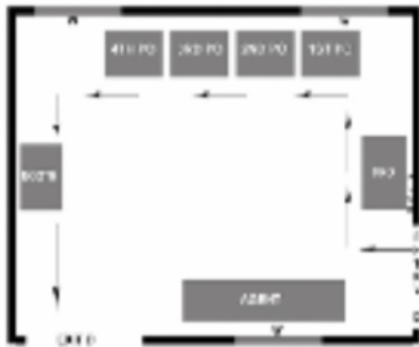

নির্বাচক নিবন্ধন আধিকারিকের স্বাক্ষর

Nazri Naksha

Google Map View

Polling Station Building Front View

Polling Station Front View

Cad View

Key MAP View

1 নাম : নুরজ্জামান খাঁ পিতার নাম: রমজান খাঁ বাড়ির নং : n0012 বয়স : 58 লিঙ্গ : পুরুষ	WB/13/086/105204	ফটো উপলব্ধ	2 নাম : জাহানারা স্বামীর নাম: নুরজ্জামান খান বাড়ির নং : n0012 বয়স : 53 লিঙ্গ : মহিলা	NNR2298610	ফটো উপলব্ধ	3 নাম : আহমাদ জামান খান পিতার নাম: রমজান খাঁ বাড়ির নং : n0012 বয়স : 61 লিঙ্গ : পুরুষ	NNR2298735	ফটো উপলব্ধ
4 নাম : সুমন খাঁন মায়ের নাম: নুরজামান খাঁন বাড়ির নং : n0012 বয়স : 35 লিঙ্গ : পুরুষ	NNR0980813	ফটো উপলব্ধ	5 নাম : হাসানুর খাঁন পিতার নাম: নুরজামান খাঁন বাড়ির নং : 91 বয়স : 38 লিঙ্গ : পুরুষ	DKJ3548567	ফটো উপলব্ধ	6 নাম : রিপন খাঁন পিতার নাম: আহমাদ জামান খাঁন বাড়ির নং : n0012 বয়স : 40 লিঙ্গ : পুরুষ	DKJ2897064	ফটো উপলব্ধ
7 নাম : নাজমা বেগম স্বামীর নাম: আহমাদ জামান খান বাড়ির নং : n0012 বয়স : 56 লিঙ্গ : মহিলা	NNR2298412	ফটো উপলব্ধ	8 নাম : নুরজাহানবিবি স্বামীর নাম: রমজান খাঁ বাড়ির নং : n0012 বয়স : 86 লিঙ্গ : মহিলা	WB/13/086/105515	ফটো উপলব্ধ	9 নাম : মাজেদা বিবি স্বামীর নাম: জলিল মন্ডল বাড়ির নং : n0033 বয়স : 56 লিঙ্গ : মহিলা	DKJ3316460	ফটো উপলব্ধ
10 নাম : সালাহাবিবি স্বামীর নাম: মোসলেম বাড়ির নং : n0023 বয়স : 59 লিঙ্গ : মহিলা	WB/13/086/105593	ফটো উপলব্ধ	11 নাম : মিজানুর মন্ডল পিতার নাম: মোসলেম মন্ডল বাড়ির নং : n0023 বয়স : 38 লিঙ্গ : পুরুষ	NNR0093344	ফটো উপলব্ধ	12 নাম : শাহনাজ মুখা মায়ের নাম: আসরাফান নেছা মুখা বাড়ির নং : n0003 বয়স : 45 লিঙ্গ : মহিলা	DKJ2539930	ফটো উপলব্ধ
13 নাম : শাখাওয়াত মুখা পিতার নাম: আবু হাসেম মুখা বাড়ির নং : n0003 বয়স : 54 লিঙ্গ : পুরুষ	WB/13/086/105248	ফটো উপলব্ধ	14 নাম : আসরাফাননেছা স্বামীর নাম: আবু হাসেম মুখা বাড়ির নং : n0003 বয়স : 71 লিঙ্গ : মহিলা	WB/13/086/105290	ফটো উপলব্ধ	15 নাম : মমতাজ বিবি স্বামীর নাম: এরশাদ আলি সেখ বাড়ির নং : 0022 বয়স : 34 লিঙ্গ : মহিলা	NNR1444900	ফটো উপলব্ধ
16 নাম : ইয়াছিন পিতার নাম: সুকুর আলি সেখ বাড়ির নং : n0022 বয়স : 37 লিঙ্গ : পুরুষ	NNR0980870	ফটো উপলব্ধ	17 নাম : তাজমিনা খাতুন(বিবি) স্বামীর নাম: আনহার আলি সেখ বাড়ির নং : n0022 বয়স : 39 লিঙ্গ : মহিলা	NNR0094037	ফটো উপলব্ধ	18 নাম : সেখ এরশাদ আলি মায়ের নাম: মজিনা খাতুন বিবি বাড়ির নং : n0022 বয়স : 41 লিঙ্গ : পুরুষ	DKJ3316858	ফটো উপলব্ধ
19 নাম : আজগার আলি সেখ মায়ের নাম: মজিনা বিবি সেখ বাড়ির নং : n0022 বয়স : 43 লিঙ্গ : পুরুষ	DKJ2896454	ফটো উপলব্ধ	20 নাম : আনহার আলি সেখ পিতার নাম: সুকুর আলি সেখ বাড়ির নং : n0022 বয়স : 49 লিঙ্গ : পুরুষ	DKJ2897148	ফটো উপলব্ধ	21 নাম : মর্জিনাবিবি স্বামীর নাম: সুকুরালী সেখ বাড়ির নং : n0022 বয়স : 66 লিঙ্গ : মহিলা	NNR2298479	ফটো উপলব্ধ
22 নাম : জেব্বুনসাবেগম স্বামীর নাম: সুকুরালী সেখ বাড়ির নং : n0088 বয়স : 79 লিঙ্গ : মহিলা	WB/13/086/105063	ফটো উপলব্ধ	23 নাম : মোমেনা বিবি স্বামীর নাম: রিয়াজুল ইসলাম সেখ বাড়ির নং : n0061 বয়স : 53 লিঙ্গ : মহিলা	NNR1056456	ফটো উপলব্ধ	24 নাম : রিয়াজুল ইসলাম সেখ পিতার নাম: এরাহিম সেখ বাড়ির নং : n0061 বয়স : 53 লিঙ্গ : পুরুষ	WB/13/086/105240	ফটো উপলব্ধ
25 নাম : মীর মোকারেম পিতার নাম: মীর মহবলি বাড়ির নং : n0021 বয়স : 60 লিঙ্গ : পুরুষ	WB/13/086/105572	ফটো উপলব্ধ	26 নাম : সালাহুর বিবি স্বামীর নাম: মীর মোকারেম বাড়ির নং : n0021 বয়স : 52 লিঙ্গ : মহিলা	WB/13/086/105635	ফটো উপলব্ধ	27 নাম : মীর মীরাজ পিতার নাম: মীর মোকারেম বাড়ির নং : n0021 বয়স : 31 লিঙ্গ : পুরুষ	NNR1317734	ফটো উপলব্ধ
28 নাম : ফরিদা (খাতুন) বিবি পিতার নাম: আব্দুল্লা মীর বাড়ির নং : n0029 বয়স : 36 লিঙ্গ : মহিলা	NNR1194711	ফটো উপলব্ধ	29 নাম : মীর আব্দুল জব্বার পিতার নাম: মীর আব্দুল্লা বাড়ির নং : n0029 বয়স : 42 লিঙ্গ : পুরুষ	DKJ3209913	ফটো উপলব্ধ	30 নাম : সেখ আব্দুল মান্নান পিতার নাম: আব্দুল রহিম সেখ বাড়ির নং : n0046 বয়স : 61 লিঙ্গ : পুরুষ	NNR0980805	ফটো উপলব্ধ