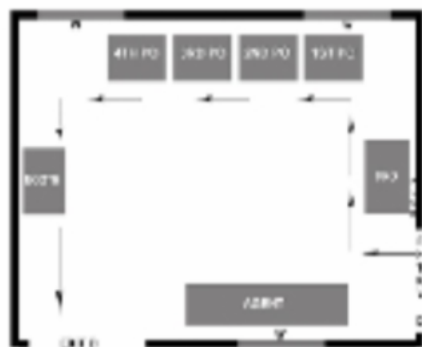

নির্বাচক নিবন্ধন আধিকারিকের স্বাক্ষর

Nazri Naksha

Google Map View

Polling Station Building Front View

Polling Station Front View

Cad View

Key MAP View

1 নাম : ফতেমা বিবি স্বামীর নাম: আবতালেব মীর বাড়ির নং : n0307 বয়স : 66 লিঙ্গ : মহিলা	WB/13/086/105386 ফটো উপলব্ধ	2 নাম : মীর মেহেবুব আলম পিতার নাম: মীর আবু তালেব বাড়ির নং : n0309 বয়স : 44 লিঙ্গ : পুরুষ	DKJ2539898 ফটো উপলব্ধ	3 নাম : অরিসিয়া পিতার নাম: সাজিদ মন্ডল বাড়ির নং : না বয়স : 24 লিঙ্গ : পুরুষ	NNR2150290 ফটো উপলব্ধ
4 নাম : নজমা খাতুন পিতার নাম: অশ্বেজত আলি বাড়ির নং : এন0113 বয়স : 29 লিঙ্গ : মহিলা	TIQ1744796 ফটো উপলব্ধ	5 নাম : কহিনুর (খাতুন) বিবি স্বামীর নাম: মহাসীন মন্ডল বাড়ির নং : n0366 বয়স : 35 লিঙ্গ : মহিলা	NNR1017524 ফটো উপলব্ধ	6 নাম : প্রিয়ান্কা কুণ্ডু পিতার নাম: উজ্জল কুণ্ডু বাড়ির নং : না বয়স : 26 লিঙ্গ : মহিলা	NNR2000933 ফটো উপলব্ধ
7 নাম : মল্লিকা কুণ্ডু স্বামীর নাম: দেবশীষ কুণ্ডু বাড়ির নং : n0406 বয়স : 35 লিঙ্গ : মহিলা	NNR0908038 ফটো উপলব্ধ	8 নাম : রাখী কুণ্ডু স্বামীর নাম: প্রদীপ কুণ্ডু বাড়ির নং : n0286 বয়স : 35 লিঙ্গ : মহিলা	NNR1812031 ফটো উপলব্ধ	9 নাম : জ্যোৎস্না কুন্ডু স্বামীর নাম: নারায়ণ কুন্ডু বাড়ির নং : n0027 বয়স : 60 লিঙ্গ : মহিলা	NNR2415941 ফটো উপলব্ধ
10 নাম : সায়ন কুণ্ডু পিতার নাম: উত্তম কুণ্ডু বাড়ির নং : এন0052 বয়স : 23 লিঙ্গ : পুরুষ	NNR2218600 ফটো উপলব্ধ	11 নাম : সীমা কুন্ডু স্বামীর নাম: উজ্জল কুণ্ডু বাড়ির নং : n0002 বয়স : 43 লিঙ্গ : মহিলা	DKJ3209327 ফটো উপলব্ধ	12 নাম : উজ্জল কুন্ডু পিতার নাম: বিশ্বনাথ কুন্ডু বাড়ির নং : n0002 বয়স : 50 লিঙ্গ : পুরুষ	NNR2148872 ফটো উপলব্ধ
13 নাম : রোহন মন্ডল পিতার নাম: মোহন মন্ডল বাড়ির নং : এন0027 বয়স : 23 লিঙ্গ : পুরুষ	NNR2287142 ফটো উপলব্ধ	14 নাম : দেবশীষ কুন্ডু পিতার নাম: নারায়ন চন্দ্র কুন্ডু বাড়ির নং : n0027 বয়স : 38 লিঙ্গ : পুরুষ	DKJ3478682 ফটো উপলব্ধ	15 নাম : প্রীতম কুন্ডু পিতার নাম: উত্তম কুন্ডু বাড়ির নং : n0052 বয়স : 28 লিঙ্গ : পুরুষ	NNR1879600 ফটো উপলব্ধ
16 নাম : পৌরহরি কুণ্ডু পিতার নাম: শম্ভু কুণ্ডু বাড়ির নং : গাইঘাটা বয়স : 21 লিঙ্গ : পুরুষ	NNR2436343 ফটো উপলব্ধ	17 নাম : প্রিয়ান্কা সাহা স্বামীর নাম: অভিষেক সাহা বাড়ির নং : জলেশ্বর বয়স : 25 লিঙ্গ : মহিলা	NNR1981257 ফটো উপলব্ধ	18 নাম : উত্তম কুন্ডু পিতার নাম: গৌর হরি কুন্ডু বাড়ির নং : n0059 বয়স : 21 লিঙ্গ : পুরুষ	NNR1693167 ফটো উপলব্ধ
19 নাম : গোপাল কুণ্ডু পিতার নাম: উত্তম কুণ্ডু বাড়ির নং : n0059 বয়স : 27 লিঙ্গ : পুরুষ	NNR1811926 ফটো উপলব্ধ	20 নাম : প্রাণ কৃষ্ণ কুণ্ডু পিতার নাম: শম্ভু কুণ্ডু বাড়ির নং : N0062 বয়স : 24 লিঙ্গ : পুরুষ	NNR2150415 ফটো উপলব্ধ	21 নাম : অলোক কুন্ডু স্বামীর নাম: উত্তম কুন্ডু বাড়ির নং : n0059 বয়স : 21 লিঙ্গ : মহিলা	NNR1586981 ফটো উপলব্ধ
22 নাম : কঞ্চা রানী কুন্ডু স্বামীর নাম: পরিমল কুন্ডু বাড়ির নং : n0052 বয়স : 53 লিঙ্গ : মহিলা	DKJ1895952 ফটো উপলব্ধ	23 নাম : শুভাশীষ কুন্ডু পিতার নাম: পরিমল কুন্ডু বাড়ির নং : n0027 বয়স : 38 লিঙ্গ : পুরুষ	DKJ3478658 ফটো উপলব্ধ	24 নাম : আলোরানী কুন্ডু স্বামীর নাম: পরিমল কুন্ডু বাড়ির নং : n0027 বয়স : 66 লিঙ্গ : মহিলা	WB/13/086/102526 ফটো উপলব্ধ
25 নাম : পরিমল কুন্ডু পিতার নাম: বিশ্বনাথ কুন্ডু বাড়ির নং : n0027 বয়স : 76 লিঙ্গ : পুরুষ	WB/13/086/102258 ফটো উপলব্ধ	26 নাম : পুষ্পরানী কুন্ডু স্বামীর নাম: বিশ্বনাথ কুন্ডু বাড়ির নং : n0002 বয়স : 68 লিঙ্গ : মহিলা	WB/13/086/102596 ফটো উপলব্ধ	27 নাম : বিশ্বনাথ কুন্ডু পিতার নাম: বাশিনাথ কুন্ডু বাড়ির নং : n0002 বয়স : 76 লিঙ্গ : পুরুষ	WB/13/086/102273 ফটো উপলব্ধ
28 নাম : স্বপ্না কুন্ডু স্বামীর নাম: পলাশ কুন্ডু বাড়ির নং : n0104 বয়স : 46 লিঙ্গ : মহিলা	NNR1064948 ফটো উপলব্ধ	29 নাম : সুনিতা কুণ্ডু স্বামীর নাম: জয় নিতাই কুন্ডু বাড়ির নং : n0062 বয়স : 34 লিঙ্গ : মহিলা	NNR1319102 ফটো উপলব্ধ	30 নাম : জয়নিতাই কুন্ডু পিতার নাম: দেব কুন্ডু বাড়ির নং : n0062 বয়স : 49 লিঙ্গ : পুরুষ	DKJ1582782 ফটো উপলব্ধ