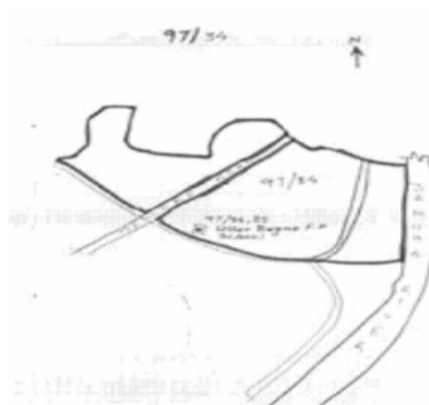

নির্বাচক নিবন্ধন আধিকারিকের স্বাক্ষর

Nazri Naksha

Google Map View

Polling Station Building Front View

Polling Station Front View

Cad View

Key MAP View

1 নাম : সোফালা বিশবাস মুনডা স্বামীর নাম : অমিত বিশবাস বাড়ির নং : 034 বয়স : 25 লিঙ্গ : মহিলা	NNR1983709	ফটো উপলব্ধ	2 নাম : সোমা (দেবনাথ) শীল স্বামীর নাম : বিকাশ শীল বাড়ির নং : n0753 বয়স : 31 লিঙ্গ : মহিলা	UVU1605500	ফটো উপলব্ধ	3 নাম : বীথিকা কুন্ডু স্বামীর নাম : বাবলু কুন্ডু বাড়ির নং : n0767 বয়স : 21 লিঙ্গ : মহিলা	NNR1963602	ফটো উপলব্ধ
4 নাম : বাবলু কুন্ডু পিতার নাম : নারায়ন চন্দ্র কুন্ডু বাড়ির নং : n0768 বয়স : 36 লিঙ্গ : পুরুষ	NNR1963610	ফটো উপলব্ধ	5 নাম : বিপুল কুন্ডু পিতার নাম : নারায়ন কুন্ডু বাড়ির নং : n0745 বয়স : 33 লিঙ্গ : পুরুষ	NNR1693266	ফটো উপলব্ধ	Q 6 নাম : বিপ্লব কুন্ডু পিতার নাম : বিপুল কুন্ডু বাড়ির নং : n0745 বয়স : 32 লিঙ্গ : পুরুষ	NNR1812221	ফটো উপলব্ধ
Q 7 নাম : যুথিকা রায় স্বামীর নাম : তনুয় রায় বাড়ির নং : n0761 বয়স : 30 লিঙ্গ : মহিলা	NNR1963537	ফটো উপলব্ধ	8 নাম : যমুনা রানী কুন্ডু স্বামীর নাম : বিপুল কুন্ডু বাড়ির নং : n0745 বয়স : 33 লিঙ্গ : মহিলা	TDM2810992	ফটো উপলব্ধ	Q 9 নাম : বাপ্পা কুন্ডু পিতার নাম : বাবলু কুন্ডু বাড়ির নং : n0768 বয়স : 21 লিঙ্গ : পুরুষ	NNR2491975	ফটো উপলব্ধ
Q 10 নাম : তুলিকা কুন্ডু পিতার নাম : বাবলু কুন্ডু বাড়ির নং : n0768 বয়স : 21 লিঙ্গ : মহিলা	NNR2437119	ফটো উপলব্ধ	11 নাম : রিঙ্কু কুন্ডু স্বামীর নাম : উত্তম কুন্ডু বাড়ির নং : / বয়স : 50 লিঙ্গ : মহিলা	DKJ0184333	ফটো উপলব্ধ	12 নাম : উত্তম কুন্ডু পিতার নাম : রামপদ কুন্ডু বাড়ির নং : n0026 বয়স : 57 লিঙ্গ : পুরুষ	WB/13/086/090489	ফটো উপলব্ধ
13 নাম : মায়ী কুন্ডু স্বামীর নাম : রামপদ কুন্ডু বাড়ির নং : n0026 বয়স : 81 লিঙ্গ : মহিলা	DKJ0184317	ফটো উপলব্ধ	14 নাম : জুই কুন্ডু পিতার নাম : উত্তম কুন্ডু বাড়ির নং : n0026 বয়স : 20 লিঙ্গ : মহিলা	NNR2562940	ফটো উপলব্ধ	15 নাম : বিক্রম কুন্ডু পিতার নাম : বিপুল কুন্ডু বাড়ির নং : 0745 বয়স : 26 লিঙ্গ : পুরুষ	NNR1963529	ফটো উপলব্ধ
16 নাম : তপস কুমার মজুমদার পিতার নাম : নন্দগোপাল মজুমদার বাড়ির নং : না বয়স : 60 লিঙ্গ : পুরুষ	NNR2147064	ফটো উপলব্ধ	17 নাম : অঞ্জলী খরাতি পিতার নাম : হেমন্ত মন্ডল বাড়ির নং : না বয়স : 44 লিঙ্গ : মহিলা	DKJ2533396	ফটো উপলব্ধ	Q 18 নাম : বীণা গুপ্তা স্বামীর নাম : সুরেন্দ্র কুমার গুপ্তা বাড়ির নং : না বয়স : 65 লিঙ্গ : মহিলা	NNR2146611	ফটো উপলব্ধ
19 নাম : মৃদিত গুপ্তা পিতার নাম : সুরেন্দ্র গুপ্তা বাড়ির নং : n0126 বয়স : 26 লিঙ্গ : পুরুষ	NNR2271286	ফটো উপলব্ধ	20 নাম : রিম্মি মুখার্জি স্বামীর নাম : সুভংকর মুখার্জি বাড়ির নং : 22/116 বয়স : 37 লিঙ্গ : মহিলা	DKJ3546785	ফটো উপলব্ধ	21 নাম : ফাল্গুনী দেবনাথ (মাইতি) স্বামীর নাম : সঞ্জয় দেবনাথ বাড়ির নং : 0157 বয়স : 31 লিঙ্গ : মহিলা	WIK1493550	ফটো উপলব্ধ
22 নাম : নেপাল গোস্বামী পিতার নাম : মহেন্দ্র গোস্বামী বাড়ির নং : n0011 বয়স : 73 লিঙ্গ : পুরুষ	WB/13/086/090062	ফটো উপলব্ধ	23 নাম : গীতা গোস্বামী স্বামীর নাম : নেপাল গোস্বামী বাড়ির নং : n0011 বয়স : 63 লিঙ্গ : মহিলা	DKJ0184457	ফটো উপলব্ধ	24 নাম : নবোদু গোস্বামী পিতার নাম : নেপাল গোস্বামী বাড়ির নং : n0011 বয়স : 40 লিঙ্গ : পুরুষ	DKJ2891182	ফটো উপলব্ধ
25 নাম : মীরা গোস্বামী স্বামীর নাম : মতিলাল গোস্বামী বাড়ির নং : n0157 বয়স : 71 লিঙ্গ : মহিলা	WB/13/086/090758	ফটো উপলব্ধ	26 নাম : সজল গোস্বামী পিতার নাম : মতিলাল গোস্বামী বাড়ির নং : n0157 বয়স : 44 লিঙ্গ : পুরুষ	DKJ1893486	ফটো উপলব্ধ	27 নাম : সঞ্জয় দেবনাথ পিতার নাম : নারায়ন দেবনাথ বাড়ির নং : N/0/289 বয়স : 42 লিঙ্গ : পুরুষ	DKJ3477718	ফটো উপলব্ধ
28 নাম : পূর্ণিমা গোস্বামী (রায় চৌধুরী) স্বামীর নাম : সজল গোস্বামী বাড়ির নং : n0736 বয়স : 38 লিঙ্গ : মহিলা	DKJ3195880	ফটো উপলব্ধ	29 নাম : সাধন ঘোষ পিতার নাম : সুধীর ঘোষ বাড়ির নং : n0014 বয়স : 66 লিঙ্গ : পুরুষ	WB/13/086/090742	ফটো উপলব্ধ	30 নাম : মুরারী ঘোষ পিতার নাম : পঞ্চানন ঘোষ বাড়ির নং : n0029 বয়স : 61 লিঙ্গ : পুরুষ	WB/13/086/090256	ফটো উপলব্ধ