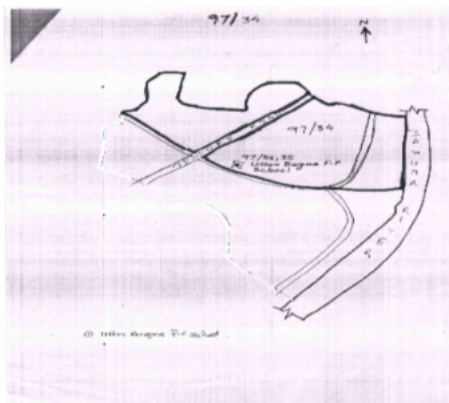

Nazri Naksha