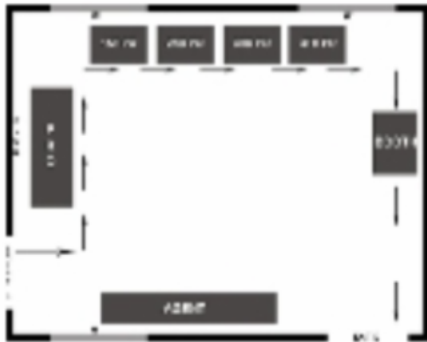

নির্বাচক নিবন্ধন আধিকারিকের স্বাক্ষর

Nazri Naksha

Google Map View

Polling Station Building Front View

Polling Station Front View

Cad View

Key MAP View

1 নাম : সুরাবুদ্দিন মন্ডল পিতার নাম: কামাল মন্ডল বাড়ির নং : n0134 বয়স : 40 লিঙ্গ : পুরুষ	DKJ3208519 ফটো উপলব্ধ	2 নাম : আছুরাবিবি স্বামীর নাম: কামালউদ্দিন মন্ডল বাড়ির নং : n0134 বয়স : 57 লিঙ্গ : মহিলা	WB/13/086/093459 ফটো উপলব্ধ	3 নাম : নূরনিহার বিবি স্বামীর নাম: মোহকারীম মন্ডল বাড়ির নং : n0115 বয়স : 65 লিঙ্গ : মহিলা	NNR2578318 ফটো উপলব্ধ
4 নাম : আবুল খায়ের মুধা পিতার নাম: আব্দুল মান্নান মুধা বাড়ির নং : n0133 বয়স : 46 লিঙ্গ : পুরুষ	DKJ3313954 ফটো উপলব্ধ	5 নাম : মমতাজখাতুন পিতার নাম: আবদুল খায়ের মুধা বাড়ির নং : n0133 বয়স : 53 লিঙ্গ : মহিলা	WB/13/086/093213 ফটো উপলব্ধ	6 নাম : সাহারবানুবিবি স্বামীর নাম: এছাহক মণ্ডল বাড়ির নং : n0191 বয়স : 76 লিঙ্গ : মহিলা	WB/13/086/093356 ফটো উপলব্ধ
7 নাম : জাহেদা খাতুন বিবি স্বামীর নাম: রসিদ মণ্ডল বাড়ির নং : n0112 বয়স : 56 লিঙ্গ : মহিলা	WB/13/086/093489 ফটো উপলব্ধ	8 নাম : সাবির মন্ডল পিতার নাম: রসিদ মন্ডল বাড়ির নং : n0112 বয়স : 39 লিঙ্গ : পুরুষ	NNR0983270 ফটো উপলব্ধ	9 নাম : সাজিত মণ্ডল পিতার নাম: মোকাইল মণ্ডল বাড়ির নং : n0179 বয়স : 41 লিঙ্গ : পুরুষ	DKJ2816478 ফটো উপলব্ধ
10 নাম : ইসরাফিল মন্ডল পিতার নাম: ইছাহাক মন্ডল বাড়ির নং : n0179 বয়স : 58 লিঙ্গ : পুরুষ	NNR0123141 ফটো উপলব্ধ	11 নাম : সাহেন মন্ডল পিতার নাম: ইস্রোফিল মন্ডল বাড়ির নং : n0179 বয়স : 29 লিঙ্গ : পুরুষ	NNR1587930 ফটো উপলব্ধ	12 নাম : রূপবানুবিবি স্বামীর নাম: আতবালী পাঁড় বাড়ির নং : n0126 বয়স : 86 লিঙ্গ : মহিলা	WB/13/086/093608 ফটো উপলব্ধ
13 নাম : সহিদুল পাঁড় পিতার নাম: আতরালী পাঁড় বাড়ির নং : n0126 বয়স : 61 লিঙ্গ : পুরুষ	WB/13/086/093544 ফটো উপলব্ধ	14 নাম : আকলিমা বিবি স্বামীর নাম: সহিদুল পাঁড় বাড়ির নং : n0126 বয়স : 55 লিঙ্গ : মহিলা	WB/13/086/093099 ফটো উপলব্ধ	15 নাম : নাসির পাঁড় পিতার নাম: সহিদুল পাঁড় বাড়ির নং : n0126 বয়স : 37 লিঙ্গ : পুরুষ	NNR0122036 ফটো উপলব্ধ
16 নাম : হাপিজুল পাঁড় পিতার নাম: আতরালী পাঁড় বাড়ির নং : n0126 বয়স : 39 লিঙ্গ : পুরুষ	DKJ3208378 ফটো উপলব্ধ	17 নাম : আচিরগবিবি স্বামীর নাম: এস্তাজ পাঁড় বাড়ির নং : n0154 বয়স : 76 লিঙ্গ : মহিলা	WB/13/086/093373 ফটো উপলব্ধ	18 নাম : আবদুলহাই পাঁড় পিতার নাম: এস্তাজ পাঁড় বাড়ির নং : n0154 বয়স : 57 লিঙ্গ : পুরুষ	WB/13/086/093408 ফটো উপলব্ধ
19 নাম : আছুরাবিবি স্বামীর নাম: আবদুলহাই পাঁড় বাড়ির নং : n0154 বয়স : 53 লিঙ্গ : মহিলা	WB/13/086/093399 ফটো উপলব্ধ	20 নাম : আব্দুল রহিম পাঁড় পিতার নাম: এস্তাজ পাঁড় বাড়ির নং : n0154 বয়স : 41 লিঙ্গ : পুরুষ	DKJ3208386 ফটো উপলব্ধ	21 নাম : মাহুজা বিবি স্বামীর নাম: আব্দুল রহিম পাঁড় বাড়ির নং : n0154 বয়স : 37 লিঙ্গ : মহিলা	NNR0908061 ফটো উপলব্ধ
22 নাম : বাপন পাঁড় পিতার নাম: আব্দুল হাই বাড়ির নং : n0154 বয়স : 37 লিঙ্গ : পুরুষ	NNR0908160 ফটো উপলব্ধ	23 নাম : আমিনা বিবি স্বামীর নাম: বাপন পাঁড় বাড়ির নং : 0154 বয়স : 30 লিঙ্গ : মহিলা	NNR1448000 ফটো উপলব্ধ	24 নাম : ফরিদাবিবি স্বামীর নাম: হামিদ পাঁড় বাড়ির নং : n0177 বয়স : 53 লিঙ্গ : মহিলা	WB/13/086/093570 ফটো উপলব্ধ
25 নাম : খালেক পাঁড় পিতার নাম: হামিদ পাঁড় বাড়ির নং : n0177 বয়স : 35 লিঙ্গ : পুরুষ	NNR1074376 ফটো উপলব্ধ	26 নাম : ছায়রাবিবি স্বামীর নাম: আজিবর বিশ্বাস বাড়ির নং : n0107 বয়স : 86 লিঙ্গ : মহিলা	WB/13/086/093221 ফটো উপলব্ধ	27 নাম : রবজান বিবি স্বামীর নাম: বাহারআলি মণ্ডল বাড়ির নং : n0132 বয়স : 81 লিঙ্গ : মহিলা	DKJ2892099 ফটো উপলব্ধ
28 নাম : গোলামবারি মন্ডল পিতার নাম: বাহারআলি মন্ডল বাড়ির নং : n0132 বয়স : 60 লিঙ্গ : পুরুষ	WB/13/086/093342 ফটো উপলব্ধ	29 নাম : মস্তবারি মন্ডল পিতার নাম: বাহারআলি মন্ডল বাড়ির নং : n0132 বয়স : 58 লিঙ্গ : পুরুষ	WB/13/086/093722 ফটো উপলব্ধ	30 নাম : মেহেরুছাবিবি স্বামীর নাম: মজিদ মণ্ডল বাড়ির নং : n0195 বয়স : 61 লিঙ্গ : মহিলা	WB/13/086/093486 ফটো উপলব্ধ