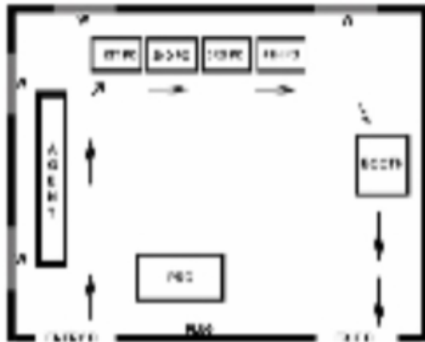

নির্বাচক নিবন্ধন আধিকারিকের স্বাক্ষর

Nazri Naksha

Google Map View

Polling Station Building Front View

Polling Station Front View

Cad View

Key MAP View

| | | | | | |
|----------------------------------------------------------------------------------------------------------------|--------------------------|-----------------------------------------------------------------------------------------------------------------------|--------------------------|--------------------------------------------------------------------------------------------------------------|--------------------------|
| 1 নাম : রিক্ত বিশ্বাস স্বামীর নাম: রতন বিশ্বাস বাড়ির নং : না বয়স : 27 লিঙ্গ : মহিলা | NNR2029148 ফটো উপলব্ধ | 2 নাম : পল্লব সিংহ পিতার নাম: লালচাঁদ সিংহ বাড়ির নং : না বয়স : 21 লিঙ্গ : পুরুষ | NNR2535185 ফটো উপলব্ধ | 3 নাম : সিথী ব্যাপারী রায় স্বামীর নাম: মনু ব্যাপারী বাড়ির নং : না বয়স : 28 লিঙ্গ : মহিলা | NNR2029122 ফটো উপলব্ধ |
| 4 নাম : জয়দেব সরকার পিতার নাম: নারায়ণ সরকার বাড়ির নং : না বয়স : 25 লিঙ্গ : পুরুষ | NNR2029031 ফটো উপলব্ধ | 5 নাম : লক্ষ্মী সিং স্বামীর নাম: লালচন্দ সিংহ বাড়ির নং : না বয়স : 38 লিঙ্গ : মহিলা | NNR2029114 ফটো উপলব্ধ | 6 নাম : অসীম সরকার পিতার নাম: অনন্ত সরকার বাড়ির নং : না বয়স : 25 লিঙ্গ : পুরুষ | NNR2029080 ফটো উপলব্ধ |
| 7 নাম : রঘু পাইক পিতার নাম: বিমল পাইক বাড়ির নং : না বয়স : 52 লিঙ্গ : পুরুষ | NNR2029213 ফটো উপলব্ধ | 8 নাম : দেব বিশ্বাস মায়ের নাম: সাবিত্রী বিশ্বাস বাড়ির নং : না বয়স : 40 লিঙ্গ : পুরুষ | NNR2029007 ফটো উপলব্ধ | 9 নাম : পল্লবী মজুমদার পিতার নাম: বাহু মজুমদার বাড়ির নং : না বয়স : 25 লিঙ্গ : মহিলা | NNR2028983 ফটো উপলব্ধ |
| 10 নাম : তিথি সরকার পিতার নাম: অসীম সরকার বাড়ির নং : 00 বয়স : 26 লিঙ্গ : মহিলা | NNR2028959 ফটো উপলব্ধ | 11 নাম : মন্দিরা মিত্রী সমাদ্দার স্বামীর নাম: শিশির সমাদ্দার বাড়ির নং : ইছাপুর 2 বয়স : 25 লিঙ্গ : মহিলা | NNR2222941 ফটো উপলব্ধ | 12 নাম : পাখী সরকার পিতার নাম: শশিমোহন সরকার বাড়ির নং : না বয়স : 33 লিঙ্গ : মহিলা | NNR2365112 ফটো উপলব্ধ |
| 13 নাম : লক্ষ্মী দাস স্বামীর নাম: হরেন্দ্র দাস বাড়ির নং : না বয়স : 30 লিঙ্গ : মহিলা | NNR2364750 ফটো উপলব্ধ | 14 নাম : দেবী সরকার স্বামীর নাম: রমানি সরকার বাড়ির নং : না বয়স : 33 লিঙ্গ : মহিলা | NNR2029155 ফটো উপলব্ধ | Q 15 নাম : রিক্ত সরকার মায়ের নাম: সন্ধ্যা সরকার বাড়ির নং : না বয়স : 33 লিঙ্গ : মহিলা | NNR2029205 ফটো উপলব্ধ |
| 16 নাম : নমিতা মজুমদার স্বামীর নাম: মিলন মজুমদার বাড়ির নং : না বয়স : 45 লিঙ্গ : মহিলা | NNR2029064 ফটো উপলব্ধ | 17 নাম : রুমা হাওলদার মায়ের নাম: সরিজনী হাওলদার বাড়ির নং : না বয়স : 26 লিঙ্গ : মহিলা | NNR2029171 ফটো উপলব্ধ | 18 নাম : বনশ্রী ব্যাপারী পিতার নাম: বিপুল ব্যাপারী বাড়ির নং : 00 বয়স : 25 লিঙ্গ : মহিলা | NNR2028967 ফটো উপলব্ধ |
| 19 নাম : রিয়া মজুমদার পিতার নাম: দিনেশ মজুমদার বাড়ির নং : না বয়স : 27 লিঙ্গ : মহিলা | NNR2029221 ফটো উপলব্ধ | 20 নাম : বাসুদেব দাস পিতার নাম: সুনীল দাস বাড়ির নং : না বয়স : 30 লিঙ্গ : পুরুষ | NNR2029189 ফটো উপলব্ধ | 21 নাম : সুনীল মজুমদার পিতার নাম: নগেন্দ্র মজুমদার বাড়ির নং : না বয়স : 30 লিঙ্গ : পুরুষ | NNR2029015 ফটো উপলব্ধ |
| 22 নাম : বিপ্লব দাস পিতার নাম: সানিক দাস বাড়ির নং : না বয়স : 30 লিঙ্গ : পুরুষ | NNR2366896 ফটো উপলব্ধ | 23 নাম : সমন অধিকারী পিতার নাম: কিশোর অধিকারী বাড়ির নং : না বয়স : 30 লিঙ্গ : পুরুষ | NNR1703776 ফটো উপলব্ধ | 24 নাম : সজন অধিকারী পিতার নাম: কিশোর অধিকারী বাড়ির নং : না বয়স : 30 লিঙ্গ : পুরুষ | NNR1882232 ফটো উপলব্ধ |
| 25 নাম : ইন্দ্রজিৎ বিশ্বাস পিতার নাম: নিত্যগোপাল বিশ্বাস বাড়ির নং : n0077 বয়স : 55 লিঙ্গ : পুরুষ | DKJ2587020 ফটো উপলব্ধ | 26 নাম : ডান বিশ্বাস স্বামীর নাম: ইন্দ্রজিৎ বিশ্বাস বাড়ির নং : n0077 বয়স : 53 লিঙ্গ : মহিলা | DKJ2945145 ফটো উপলব্ধ | 27 নাম : সোমা বিশ্বাস পিতার নাম: ইন্দ্রজিৎ বিশ্বাস বাড়ির নং : n0077 বয়স : 32 লিঙ্গ : মহিলা | NNR1197573 ফটো উপলব্ধ |
| 28 নাম : অজিত বিশ্বাস পিতার নাম: ইন্দ্রজিৎ বিশ্বাস বাড়ির নং : n0077 বয়স : 30 লিঙ্গ : পুরুষ | NNR1589613 ফটো উপলব্ধ | 29 নাম : মালতী সরকার স্বামীর নাম: কিশোর অধিকারী বাড়ির নং : n0077 বয়স : 30 লিঙ্গ : মহিলা | NNR1589654 ফটো উপলব্ধ | 30 নাম : সঞ্জিত বিশ্বাস পিতার নাম: নিত্য গোপাল বিশ্বাস বাড়ির নং : n0077 বয়স : 48 লিঙ্গ : পুরুষ | NNR0134361 ফটো উপলব্ধ |