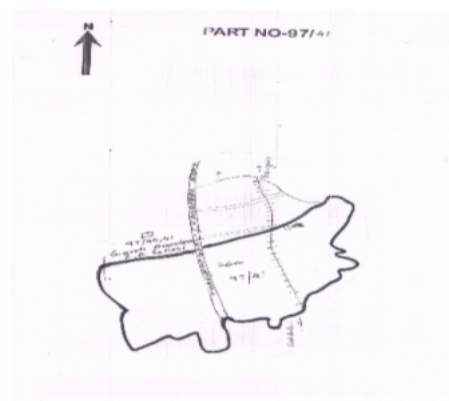

Key MAP View