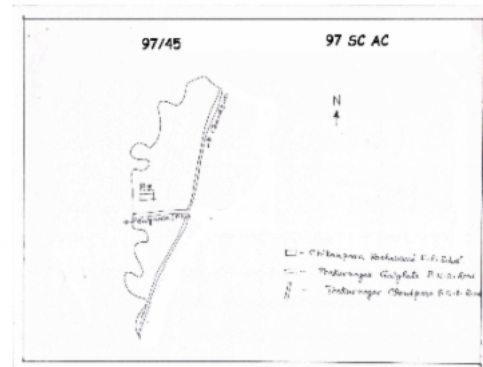

Key MAP View