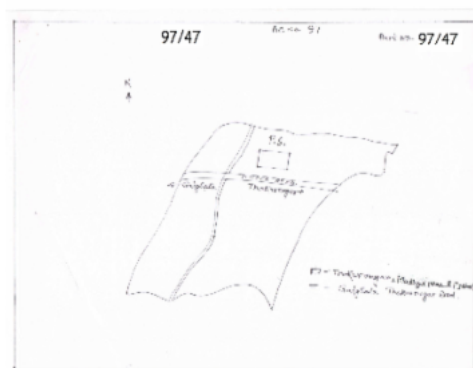

নির্বাচক নিবন্ধন আধিকারিকের স্বাক্ষর

Nazri Naksha

Google Map View

Polling Station Building Front View

Polling Station Front View

Cad View

Key MAP View

1 নাম : অনিমেস চন্দ্র বল পিতার নাম: আনন্দ বল বাড়ির নং : n0120 বয়স : 41 লিঙ্গ : পুরুষ	NNR0910265 ফটো উপলব্ধ	2 নাম : বিক্রম হাওলাদার পিতার নাম: বিমল হাওলাদার বাড়ির নং : 00 বয়স : 27 লিঙ্গ : পুরুষ	NNR2029726 ফটো উপলব্ধ	3 নাম : শ্যামলী রায় বাউঁ স্বামীর নাম: দেবাশিস বাড়ির নং : 418 বয়স : 31 লিঙ্গ : মহিলা	NNR2029627 ফটো উপলব্ধ
4 নাম : সৈকত মন্ডল মায়ের নাম: চঞ্চলা মন্ডল বাড়ির নং : 00 বয়স : 30 লিঙ্গ : পুরুষ	NNR2029841 ফটো উপলব্ধ	5 নাম : সুস্মিতা সরকার বালা স্বামীর নাম: শঙ্কর সরকার বাড়ির নং : 84 বয়স : 28 লিঙ্গ : মহিলা	NNR2029643 ফটো উপলব্ধ	6 নাম : ধৃতিমান মন্ডল পিতার নাম: বাবলু মন্ডল বাড়ির নং : 13 বয়স : 26 লিঙ্গ : পুরুষ	NNR2029767 ফটো উপলব্ধ
7 নাম : রাজ কুমার হালদার পিতার নাম: সুশীল হালদার বাড়ির নং : 00 বয়স : 26 লিঙ্গ : পুরুষ	NNR2029882 ফটো উপলব্ধ	8 নাম : সুরজিৎ সেন পিতার নাম: সুশীল সেন বাড়ির নং : 286 বয়স : 32 লিঙ্গ : পুরুষ	NNR2030047 ফটো উপলব্ধ	9 নাম : অমৃতা বিশ্বাস মায়ের নাম: বেবি বিশ্বাস বাড়ির নং : 00 বয়স : 27 লিঙ্গ : মহিলা	NNR2029742 ফটো উপলব্ধ
10 নাম : হেমলতা বিশ্বাস স্বামীর নাম: হিরালাল বিশ্বাস বাড়ির নং : এন06 বয়স : 32 লিঙ্গ : মহিলা	NNR2517282 ফটো উপলব্ধ	11 নাম : বিশ্বজিৎ বিশ্বাস পিতার নাম: হিরালাল বিশ্বাস বাড়ির নং : এন06 বয়স : 36 লিঙ্গ : পুরুষ	NNR2517258 ফটো উপলব্ধ	12 নাম : প্রেমলতা বিশ্বাস পিতার নাম: হিরালাল বিশ্বাস বাড়ির নং : এন06 বয়স : 36 লিঙ্গ : মহিলা	NNR2517274 ফটো উপলব্ধ
13 নাম : শর্মিলা মিস্ত্রী স্বামীর নাম: সুমন মিস্ত্রী বাড়ির নং : 00 বয়স : 27 লিঙ্গ : মহিলা	NNR2029965 ফটো উপলব্ধ	14 নাম : শতাকী বালা পিতার নাম: অনিল বালা বাড়ির নং : 84 বয়স : 26 লিঙ্গ : মহিলা	NNR2029783 ফটো উপলব্ধ	15 নাম : মেঘা রায় পিতার নাম: সুশন রায় বাড়ির নং : 00 বয়স : 25 লিঙ্গ : মহিলা	NNR2029791 ফটো উপলব্ধ
16 নাম : শুভদীপ হালদার পিতার নাম: সুভাষ হালদার বাড়ির নং : 00 বয়স : 26 লিঙ্গ : পুরুষ	NNR2029825 ফটো উপলব্ধ	17 নাম : লোপামুদ্রা বল পিতার নাম: অর্ধেন্দু বল বাড়ির নং : 00 বয়স : 27 লিঙ্গ : মহিলা	NNR2030039 ফটো উপলব্ধ	18 নাম : প্রিয়ন্তী সরকার স্বামীর নাম: বিশ্বজিৎ সরকার বাড়ির নং : 00 বয়স : 36 লিঙ্গ : মহিলা	NNR2029718 ফটো উপলব্ধ
Q 19 নাম : রতন ব্যাপারী পিতার নাম: বলরাম ব্যাপারী বাড়ির নং : 00 বয়স : 38 লিঙ্গ : পুরুষ	NNR2029668 ফটো উপলব্ধ	20 নাম : মেঘা হালদার পিতার নাম: সিদ্ধার্থ শঙ্কর হালদার বাড়ির নং : 78 বয়স : 26 লিঙ্গ : মহিলা	NNR2029809 ফটো উপলব্ধ	21 নাম : সুরজীত রায় পিতার নাম: সুনীল রায় বাড়ির নং : 00 বয়স : 27 লিঙ্গ : পুরুষ	NNR2029866 ফটো উপলব্ধ
22 নাম : কল্যাণী দাস (সরকার) স্বামীর নাম: শ্রীকান্ত দাস বাড়ির নং : n0437 বয়স : 45 লিঙ্গ : মহিলা	NNR1321215 ফটো উপলব্ধ	23 নাম : গায়ত্রী মজুমদার পিতার নাম: কমল মজুমদার বাড়ির নং : 00 বয়স : 28 লিঙ্গ : মহিলা	NNR2029999 ফটো উপলব্ধ	24 নাম : অর্চনা বাপারী স্বামীর নাম: মনোতোষ ব্যাপারী বাড়ির নং : 00 বয়স : 32 লিঙ্গ : মহিলা	NNR2029833 ফটো উপলব্ধ
25 নাম : সঙ্গীতা বাউঁ পিতার নাম: শ্যামল বাউঁ বাড়ির নং : এন0243 বয়স : 24 লিঙ্গ : মহিলা	WKM2429249 ফটো উপলব্ধ	26 নাম : রিয়া হালদার স্বামীর নাম: দীপক হালদার বাড়ির নং : 00 বয়স : 31 লিঙ্গ : মহিলা	NNR2029940 ফটো উপলব্ধ	27 নাম : শাশ্বতী বাউঁ স্বামীর নাম: সুনীল বাউঁ বাড়ির নং : না বয়স : 44 লিঙ্গ : মহিলা	NNR2447407 ফটো উপলব্ধ
28 নাম : উৎপল বৈরাগী পিতার নাম: প্রাণকৃষ্ণ বৈরাগী বাড়ির নং : নং0047 বয়স : 40 লিঙ্গ : পুরুষ	CTG3197266 ফটো উপলব্ধ	29 নাম : কাজল বৈরাগী স্বামীর নাম: প্রাণকৃষ্ণ বৈরাগী বাড়ির নং : নং0047 বয়স : 65 লিঙ্গ : মহিলা	NNR2365260 ফটো উপলব্ধ	30 নাম : অবন্তী দলপতী রায় স্বামীর নাম: গৌর চাঁদ দলপতি বাড়ির নং : 00 বয়স : 26 লিঙ্গ : মহিলা	NNR2029775 ফটো উপলব্ধ