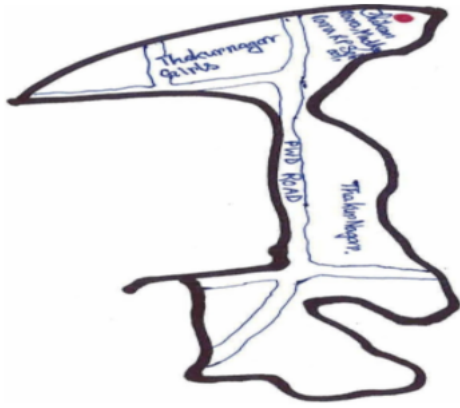

Nazri Naksha