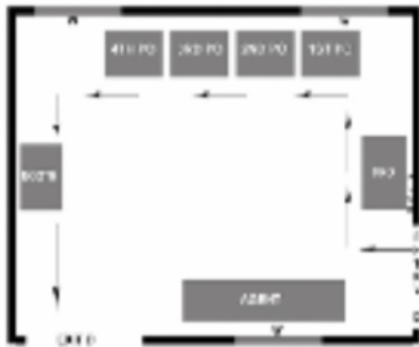

নির্বাচক নিবন্ধন আধিকারিকের স্বাক্ষর

Nazri Naksha

Google Map View

Polling Station Building Front View

Polling Station Front View

Cad View

Key MAP View

1 নাম : রবি বিশ্বাস মায়ের নাম : শান্তি বিশ্বাস বাড়ির নং : n0049 বয়স : 52 লিঙ্গ : পুরুষ	NNR2589323 ফটো উপলব্ধ	2 নাম : সুচিত্রা বিশ্বাস(ঢালী) স্বামীর নাম : রমেশ চন্দ্র বিশ্বাস বাড়ির নং : n0041 বয়স : 48 লিঙ্গ : মহিলা	CHV1779552 ফটো উপলব্ধ	3 নাম : সমেন্দ্রনাথ বিশ্বাস পিতার নাম : হরিপদ বিশ্বাস বাড়ির নং : n0041 বয়স : 56 লিঙ্গ : পুরুষ	DKJ0369934 ফটো উপলব্ধ
4 নাম : বিধান চন্দ্র বিশ্বাস পিতার নাম : হরিপদ বিশ্বাস বাড়ির নং : n0041 বয়স : 52 লিঙ্গ : পুরুষ	NNR2538882 ফটো উপলব্ধ	5 নাম : উষা হাওলাদার স্বামীর নাম : মনোহর হাওলাদার বাড়ির নং : n0072 বয়স : 74 লিঙ্গ : মহিলা	NNR1326305 ফটো উপলব্ধ	6 নাম : অসীম হাওলাদার পিতার নাম : সুকুমার হাওলাদার বাড়ির নং : n0049 বয়স : 56 লিঙ্গ : পুরুষ	NNR2521532 ফটো উপলব্ধ
7 নাম : দিলীপ হাওলাদার পিতার নাম : মনোহর হাওলাদার বাড়ির নং : n0072 বয়স : 53 লিঙ্গ : পুরুষ	DKJ3333408 ফটো উপলব্ধ	8 নাম : শিখা হাওলাদার স্বামীর নাম : অসীম হাওলাদার বাড়ির নং : n0009 বয়স : 45 লিঙ্গ : মহিলা	DKJ2570109 ফটো উপলব্ধ	9 নাম : মিঠু বাইন পিতার নাম : নিপুণ বাড়ির নং : 00 বয়স : 25 লিঙ্গ : মহিলা	NNR2030161 ফটো উপলব্ধ
10 নাম : পঙ্কজ সমাদ্দার পিতার নাম : বসুদেব সমাদ্দার বাড়ির নং : 00 বয়স : 26 লিঙ্গ : পুরুষ	NNR2030096 ফটো উপলব্ধ	11 নাম : পলাশ ডাকুয়া মায়ের নাম : গীতা বাড়ির নং : 00 বয়স : 25 লিঙ্গ : পুরুষ	NNR2030351 ফটো উপলব্ধ	12 নাম : মনোহর হাওলাদার পিতার নাম : বাবুরাম হাওলাদার বাড়ির নং : n0072 বয়স : 81 লিঙ্গ : পুরুষ	DKJ333374 ফটো উপলব্ধ
13 নাম : শিল্পি হাওলাদার স্বামীর নাম : রতন হালদার বাড়ির নং : 00 বয়স : 39 লিঙ্গ : মহিলা	NNR2030229 ফটো উপলব্ধ	14 নাম : রাজেশ বিশ্বাস পিতার নাম : রবি বিশ্বাস বাড়ির নং : 00 বয়স : 25 লিঙ্গ : পুরুষ	NNR2030153 ফটো উপলব্ধ	15 নাম : বিপ্লব হালদার পিতার নাম : সুনীল হালদার বাড়ির নং : 00 বয়স : 26 লিঙ্গ : পুরুষ	NNR2030302 ফটো উপলব্ধ
Q 16 নাম : রঘুপতি হাওলাদার পিতার নাম : জিতেন্দ্র নাথ বাড়ির নং : n0041 বয়স : 34 লিঙ্গ : পুরুষ	NNR2029676 ফটো উপলব্ধ	17 নাম : বিপুল হৌলাদের পিতার নাম : মনোহর হাওলাদার বাড়ির নং : n0072 বয়স : 55 লিঙ্গ : পুরুষ	DKJ3333382 ফটো উপলব্ধ	18 নাম : অশ্বেষা হাওলাদার পিতার নাম : অসীম হাওলাদার বাড়ির নং : এন0049 বয়স : 23 লিঙ্গ : মহিলা	NNR2202760 ফটো উপলব্ধ
19 নাম : তপন হাওলাদার পিতার নাম : সুকুমার হাওলাদার বাড়ির নং : ইছাপুর 2 বয়স : 53 লিঙ্গ : পুরুষ	NNR2203719 ফটো উপলব্ধ	20 নাম : জয়ন্ত মল্লিক পিতার নাম : জুরান মল্লিক বাড়ির নং : 00 বয়স : 25 লিঙ্গ : পুরুষ	NNR2030369 ফটো উপলব্ধ	21 নাম : জয়দেব মল্লিক পিতার নাম : জুরান মল্লিক বাড়ির নং : 00 বয়স : 32 লিঙ্গ : পুরুষ	NNR2030385 ফটো উপলব্ধ
22 নাম : সুদেব হালদার মায়ের নাম : হাসিরানী হালদার বাড়ির নং : NA বয়স : 37 লিঙ্গ : পুরুষ	NNR0911818 ফটো উপলব্ধ	23 নাম : প্রসেন বালা পিতার নাম : গোপাল বালা বাড়ির নং : 00 বয়স : 22 লিঙ্গ : পুরুষ	NNR2315380 ফটো উপলব্ধ	24 নাম : রাধা বণিক পিতার নাম : লক্ষ্মণ বণিক বাড়ির নং : 00 বয়স : 33 লিঙ্গ : মহিলা	NNR2315463 ফটো উপলব্ধ
25 নাম : স্নেহা মজুমদার স্বামীর নাম : সুত সিমির মজুমদার বাড়ির নং : n0041 বয়স : 53 লিঙ্গ : মহিলা	NNR2364446 ফটো উপলব্ধ	26 নাম : সংগীতা মজুমদার (রায়) স্বামীর নাম : অরিজিৎ মজুমদার বাড়ির নং : 00 বয়স : 27 লিঙ্গ : মহিলা	NNR2030377 ফটো উপলব্ধ	27 নাম : বৃষ্টি মজুমদার পিতার নাম : পংকোজ মজুমদার বাড়ির নং : 00 বয়স : 25 লিঙ্গ : মহিলা	NNR2030310 ফটো উপলব্ধ
28 নাম : রমেশ চন্দ্র বিশ্বাস পিতার নাম : হরিপদ বিশ্বাস বাড়ির নং : n0041 বয়স : 59 লিঙ্গ : পুরুষ	NNR2378818 ফটো উপলব্ধ	29 নাম : স্নেহা বিশ্বাস পিতার নাম : সমেন্দ্রনাথ বাড়ির নং : 097 গাইঘাটা বয়স : 20 লিঙ্গ : মহিলা	NNR2598555 ফটো উপলব্ধ	30 নাম : সুরজিৎ মিরবর পিতার নাম : রবিন বাড়ির নং : 00 বয়স : 25 লিঙ্গ : পুরুষ	NNR2030419 ফটো উপলব্ধ