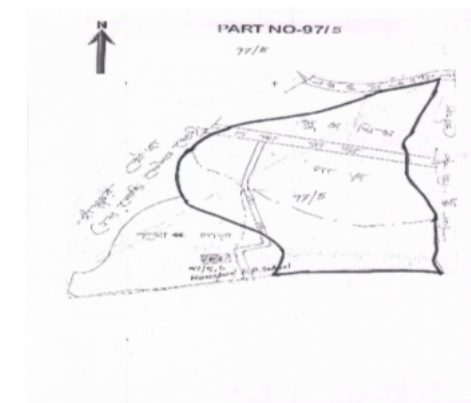

নির্বাচক নিবন্ধন আধিকারিকের স্বাক্ষর

Nazri Naksha

Google Map View

Polling Station Building Front View

Polling Station Front View

Cad View

Key MAP View

1 নাম : আরজিনা খাতুন স্বামীর নাম: ফ. জুল মন্ডল বাড়ির নং : না বয়স : 36 লিঙ্গ : মহিলা	YGV0857235 ফটো উপলব্ধ	2 নাম : লক্ষ্মী পাড়ই দাস স্বামীর নাম: প্রিয়রঞ্জন দাস বাড়ির নং : এন0192 বয়স : 24 লিঙ্গ : মহিলা	NNR2312254 ফটো উপলব্ধ	3 নাম : শিপ্রা রায় (চক্রবর্তী) স্বামীর নাম: পলাশ রায় বাড়ির নং : 344 বয়স : 45 লিঙ্গ : মহিলা	HCL2825388 ফটো উপলব্ধ
4 নাম : সোমা দাস (সুত্রধর) স্বামীর নাম: পিন্টু দাস বাড়ির নং : n0059 বয়স : 44 লিঙ্গ : মহিলা	JCZ1799857 ফটো উপলব্ধ	5 নাম : কমল অধিকারী পিতার নাম: কানাই অধিকারী বাড়ির নং : N/0083 বয়স : 55 লিঙ্গ : পুরুষ	DKJ3306123 ফটো উপলব্ধ	6 নাম : নয়ন অধিকারী পিতার নাম: কমল অধিকারী বাড়ির নং : N/0083 বয়স : 32 লিঙ্গ : পুরুষ	NNR1309160 ফটো উপলব্ধ
7 নাম : কনিকা অধিকারী পিতার নাম: কমল অধিকারী বাড়ির নং : এন0083 বয়স : 21 লিঙ্গ : মহিলা	NNR2512077 ফটো উপলব্ধ	8 নাম : রিঙ্কু অধিকারী স্বামীর নাম: গৌরাজ অধিকারী বাড়ির নং : n0275 বয়স : 41 লিঙ্গ : মহিলা	NNR1578681 ফটো উপলব্ধ	9 নাম : রীনা অধিকারী স্বামীর নাম: সুরোজিৎ অধিকারী বাড়ির নং : এন0171 বয়স : 30 লিঙ্গ : মহিলা	NRC1411958 ফটো উপলব্ধ
10 নাম : মান্নি অধিকারী মায়ের নাম: গৌরাজ অধিকারী বাড়ির নং : NO275 বয়স : 25 লিঙ্গ : মহিলা	NNR1978667 ফটো উপলব্ধ	11 নাম : গৌরাজ অধিকারী অন্যান্য: রিঙ্কু অধিকারী বাড়ির নং : না বয়স : 40 লিঙ্গ : পুরুষ	NNR2134971 ফটো উপলব্ধ	12 নাম : সুজাতা অধিকারী স্বামীর নাম: অভিজিৎ অধিকারী বাড়ির নং : এন0171 বয়স : 26 লিঙ্গ : মহিলা	NNR2195345 ফটো উপলব্ধ
13 নাম : সঞ্জয় কুন্ডু পিতার নাম: সুখরঞ্জন কুন্ডু বাড়ির নং : n0067 বয়স : 50 লিঙ্গ : পুরুষ	DKJ0227181 ফটো উপলব্ধ	14 নাম : মৌসুমী কুন্ডু স্বামীর নাম: সঞ্জয় কুন্ডু বাড়ির নং : n0068 বয়স : 37 লিঙ্গ : মহিলা	NNR0082826 ফটো উপলব্ধ	15 নাম : লক্ষী কর স্বামীর নাম: নন্দলাল কর বাড়ির নং : n0001 বয়স : 45 লিঙ্গ : মহিলা	NNR2363844 ফটো উপলব্ধ
16 নাম : নন্দলাল কর পিতার নাম: রসরাজ কর বাড়ির নং : n0011 বয়স : 50 লিঙ্গ : পুরুষ	NNR2533974 ফটো উপলব্ধ	17 নাম : রাজু কর পিতার নাম: নন্দলাল কর বাড়ির নং : 91 বয়স : 38 লিঙ্গ : পুরুষ	DKJ3542370 ফটো উপলব্ধ	18 নাম : রবি কর পিতার নাম: নন্দলাল কর বাড়ির নং : 79 বয়স : 33 লিঙ্গ : পুরুষ	NNR1187665 ফটো উপলব্ধ
19 নাম : লোকনাথ কর পিতার নাম: রসবাজ কর বাড়ির নং : n0011 বয়স : 45 লিঙ্গ : পুরুষ	DKJ1574193 ফটো উপলব্ধ	20 নাম : প্রজাপতি কর স্বামীর নাম: লোকনাথ কর বাড়ির নং : 91 বয়স : 39 লিঙ্গ : মহিলা	DKJ3542354 ফটো উপলব্ধ	21 নাম : সুসময় কর মায়ের নাম: অরুনা কর বাড়ির নং : n0011 বয়স : 44 লিঙ্গ : পুরুষ	NNR1545870 ফটো উপলব্ধ
22 নাম : কেশব কর পিতার নাম: ভবেন চন্দ্র কর বাড়ির নং : n0247 বয়স : 36 লিঙ্গ : পুরুষ	NNR1578590 ফটো উপলব্ধ	23 নাম : নিতাই কর পিতার নাম: ফেনুরঞ্জন কর বাড়ির নং : n0244 বয়স : 34 লিঙ্গ : পুরুষ	NNR1578574 ফটো উপলব্ধ	24 নাম : গৌরাজ কর পিতার নাম: ফেনুরঞ্জন কর বাড়ির নং : n0245 বয়স : 33 লিঙ্গ : পুরুষ	NNR1578582 ফটো উপলব্ধ
25 নাম : সুপ্রিয়া কর পিতার নাম: লোকনাথ কর বাড়ির নং : না বয়স : 25 লিঙ্গ : মহিলা	NNR2135697 ফটো উপলব্ধ	26 নাম : সন্তোষ কর মায়ের নাম: অরুনা কর বাড়ির নং : n0237 বয়স : 46 লিঙ্গ : পুরুষ	NNR1871615 ফটো উপলব্ধ	27 নাম : রাজেশ কর পিতার নাম: লোকনাথ কর বাড়ির নং : এন0011 বয়স : 27 লিঙ্গ : পুরুষ	NNR2195014 ফটো উপলব্ধ
28 নাম : রীনা কর স্বামীর নাম: নিতাই কর বাড়ির নং : এন0244 বয়স : 35 লিঙ্গ : মহিলা	NNR2312437 ফটো উপলব্ধ	29 নাম : অর্চনা কর পিতার নাম: সূর্য্যাকর বাড়ির নং : না বয়স : 49 লিঙ্গ : মহিলা	NNR2287928 ফটো উপলব্ধ	30 নাম : মামনী দে কর স্বামীর নাম: সুদীপ কর বাড়ির নং : n0194 বয়স : 25 লিঙ্গ : মহিলা	ALD2360766 ফটো উপলব্ধ