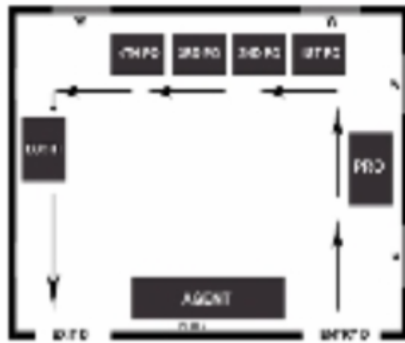

নির্বাচক নিবন্ধন আধিকারিকের স্বাক্ষর

Nazri Naksha

Google Map View

Polling Station Building Front View

Polling Station Front View

Cad View

Key MAP View

1 নাম : আরজিনা খাতুন স্বামীর নাম: ফ. জুল মন্ডল বাড়ির নং : না বয়স : 36 লিঙ্গ : মহিলা	YGV0857235 ফটো উপলব্ধ	2 নাম : লক্ষ্মী পাড়ই দাস স্বামীর নাম: প্রিয়রঞ্জন দাস বাড়ির নং : এন0192 বয়স : 24 লিঙ্গ : মহিলা	NNR2312254 ফটো উপলব্ধ	3 নাম : শিপ্রা রায় (চক্রবর্তী) স্বামীর নাম: পলাশ রায় বাড়ির নং : 344 বয়স : 45 লিঙ্গ : মহিলা	HCL2825388 ফটো উপলব্ধ
4 নাম : সোমা দাস (সুত্রধর) স্বামীর নাম: পিন্টু দাস বাড়ির নং : n0059 বয়স : 44 লিঙ্গ : মহিলা	JCZ1799857 ফটো উপলব্ধ	5 নাম : কমল অধিকারী পিতার নাম: কানাই অধিকারী বাড়ির নং : N/0083 বয়স : 55 লিঙ্গ : পুরুষ	DKJ3306123 ফটো উপলব্ধ	6 নাম : নয়ন অধিকারী পিতার নাম: কমল অধিকারী বাড়ির নং : N/0083 বয়স : 32 লিঙ্গ : পুরুষ	NNR1309160 ফটো উপলব্ধ
7 নাম : কনিকা অধিকারী পিতার নাম: কমল অধিকারী বাড়ির নং : এন0083 বয়স : 21 লিঙ্গ : মহিলা	NNR2512077 ফটো উপলব্ধ	8 নাম : রিঙ্কু অধিকারী স্বামীর নাম: গৌরাজ অধিকারী বাড়ির নং : n0275 বয়স : 41 লিঙ্গ : মহিলা	NNR1578681 ফটো উপলব্ধ	9 নাম : রীনা অধিকারী স্বামীর নাম: সুরোজিৎ অধিকারী বাড়ির নং : এন0171 বয়স : 30 লিঙ্গ : মহিলা	NRC1411958 ফটো উপলব্ধ
10 নাম : মান্নি অধিকারী মায়ের নাম: গৌরাজ অধিকারী বাড়ির নং : NO275 বয়স : 25 লিঙ্গ : মহিলা	NNR1978667 ফটো উপলব্ধ	11 নাম : গৌরাজ অধিকারী অন্যান্য: রিঙ্কু অধিকারী বাড়ির নং : না বয়স : 40 লিঙ্গ : পুরুষ	NNR2134971 ফটো উপলব্ধ	12 নাম : সুজাতা অধিকারী স্বামীর নাম: অভিজিৎ অধিকারী বাড়ির নং : এন0171 বয়স : 26 লিঙ্গ : মহিলা	NNR2195345 ফটো উপলব্ধ
13 নাম : সঞ্জয় কুন্ডু পিতার নাম: সুখরঞ্জন কুন্ডু বাড়ির নং : n0067 বয়স : 50 লিঙ্গ : পুরুষ	DKJ0227181 ফটো উপলব্ধ	14 নাম : মৌসুমী কুন্ডু স্বামীর নাম: সঞ্জয় কুন্ডু বাড়ির নং : n0068 বয়স : 37 লিঙ্গ : মহিলা	NNR0082826 ফটো উপলব্ধ	15 নাম : লক্ষী কর স্বামীর নাম: নন্দলাল কর বাড়ির নং : n0001 বয়স : 45 লিঙ্গ : মহিলা	NNR2363844 ফটো উপলব্ধ
16 নাম : নন্দলাল কর পিতার নাম: রসরাজ কর বাড়ির নং : n0011 বয়স : 50 লিঙ্গ : পুরুষ	NNR2533974 ফটো উপলব্ধ	17 নাম : রাজু কর পিতার নাম: নন্দলাল কর বাড়ির নং : 91 বয়স : 38 লিঙ্গ : পুরুষ	DKJ3542370 ফটো উপলব্ধ	18 নাম : রবি কর পিতার নাম: নন্দলাল কর বাড়ির নং : 79 বয়স : 33 লিঙ্গ : পুরুষ	NNR1187665 ফটো উপলব্ধ
19 নাম : লোকনাথ কর পিতার নাম: রসবাজ কর বাড়ির নং : n0011 বয়স : 45 লিঙ্গ : পুরুষ	DKJ1574193 ফটো উপলব্ধ	20 নাম : প্রজাপতি কর স্বামীর নাম: লোকনাথ কর বাড়ির নং : 91 বয়স : 39 লিঙ্গ : মহিলা	DKJ3542354 ফটো উপলব্ধ	21 নাম : সুসময় কর মায়ের নাম: অরুনা কর বাড়ির নং : n0011 বয়স : 44 লিঙ্গ : পুরুষ	NNR1545870 ফটো উপলব্ধ
22 নাম : কেশব কর পিতার নাম: ভবেন চন্দ্র কর বাড়ির নং : n0247 বয়স : 36 লিঙ্গ : পুরুষ	NNR1578590 ফটো উপলব্ধ	23 নাম : নিতাই কর পিতার নাম: ফেনুরঞ্জন কর বাড়ির নং : n0244 বয়স : 34 লিঙ্গ : পুরুষ	NNR1578574 ফটো উপলব্ধ	24 নাম : গৌরাজ কর পিতার নাম: ফেনুরঞ্জন কর বাড়ির নং : n0245 বয়স : 33 লিঙ্গ : পুরুষ	NNR1578582 ফটো উপলব্ধ
25 নাম : সুপ্রিয়া কর পিতার নাম: লোকনাথ কর বাড়ির নং : না বয়স : 25 লিঙ্গ : মহিলা	NNR2135697 ফটো উপলব্ধ	26 নাম : সন্তোষ কর মায়ের নাম: অরুনা কর বাড়ির নং : n0237 বয়স : 46 লিঙ্গ : পুরুষ	NNR1871615 ফটো উপলব্ধ	27 নাম : রাজেশ কর পিতার নাম: লোকনাথ কর বাড়ির নং : এন0011 বয়স : 27 লিঙ্গ : পুরুষ	NNR2195014 ফটো উপলব্ধ
28 নাম : রীনা কর স্বামীর নাম: নিতাই কর বাড়ির নং : এন0244 বয়স : 35 লিঙ্গ : মহিলা	NNR2312437 ফটো উপলব্ধ	29 নাম : অর্চনা কর পিতার নাম: সূর্য্যাকর বাড়ির নং : না বয়স : 49 লিঙ্গ : মহিলা	NNR2287928 ফটো উপলব্ধ	30 নাম : মামনী দে কর স্বামীর নাম: সুদীপ কর বাড়ির নং : n0194 বয়স : 25 লিঙ্গ : মহিলা	ALD2360766 ফটো উপলব্ধ