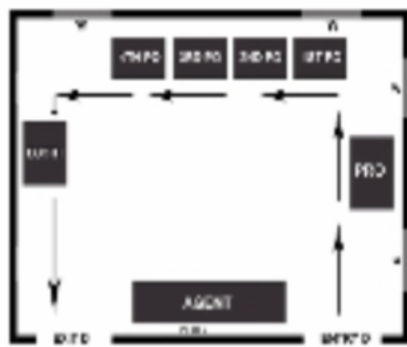

নির্বাচক নিবন্ধন আধিকারিকের স্বাক্ষর

Nazri Naksha

Google Map View

Polling Station Building Front View

Polling Station Front View

Cad View

Key MAP View

বিধানসভা নির্বাচনক্ষেত্রের নং, নাম : 97-গাইঘাটা
ভাগ নং, নাম : 1-গুটরী (অংশ)