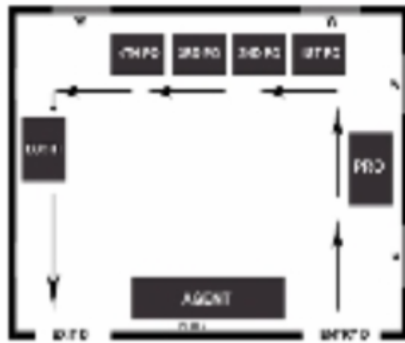

নির্বাচক নিবন্ধন আধিকারিকের স্বাক্ষর

Nazri Naksha

Google Map View

Polling Station Building Front View

Polling Station Front View

Cad View

Key MAP View

1 নাম : সকাভ মুখা পিতার নাম : রুপাশী মুখা বাড়ির নং : বাড়া বয়স : 23 লিঙ্গ : পুরুষ	NNR1988427 ফটো উপলব্ধ	2 নাম : বিউটি মন্ডল স্বামীর নাম : স্বামীর মন্ডল বাড়ির নং : n0621 বয়স : 33 লিঙ্গ : মহিলা	NNR1599851 ফটো উপলব্ধ	3 নাম : ইতি কান্তারী স্বামীর নাম : তপন কান্তারী বাড়ির নং : n0805 বয়স : 40 লিঙ্গ : মহিলা	NNR1956887 ফটো উপলব্ধ
4 নাম : সুমন বিশ্বাস পিতার নাম : সাধন বিশ্বাস বাড়ির নং : বয়স : 26 লিঙ্গ : পুরুষ	NNR2032472 ফটো উপলব্ধ	5 নাম : মনোতোশ বিশ্বাস পিতার নাম : মিলন বিশ্বাস বাড়ির নং : বয়স : 25 লিঙ্গ : পুরুষ	NNR2032415 ফটো উপলব্ধ	Q 6 নাম : উৎপল কিউনিয়া পিতার নাম : তপন কীর্তনীয়া বাড়ির নং : বয়স : 26 লিঙ্গ : পুরুষ	NNR2032399 ফটো উপলব্ধ
7 নাম : মৃত্যুঞ্জয় রায় পিতার নাম : প্রধান্য রায় বাড়ির নং : বয়স : 42 লিঙ্গ : পুরুষ	NNR2032480 ফটো উপলব্ধ	8 নাম : সমেশ মন্ডল মায়ের নাম : নমিতা মন্ডল বাড়ির নং : বয়স : 26 লিঙ্গ : পুরুষ	NNR2032464 ফটো উপলব্ধ	9 নাম : তপন বিশ্বাস পিতার নাম : ধীরেন কীর্তনীয়া বাড়ির নং : বয়স : 43 লিঙ্গ : পুরুষ	NNR2032431 ফটো উপলব্ধ
10 নাম : মিতা রায় ওঝা পিতার নাম : সঞ্জীত ওঝা বাড়ির নং : বয়স : 25 লিঙ্গ : মহিলা	NNR2032423 ফটো উপলব্ধ	Q 11 নাম : মিতা কান্তারী পিতার নাম : তপন কান্তারী বাড়ির নং : বাড়া কৃষ্ণনগর বয়স : 24 লিঙ্গ : মহিলা	NNR2217529 ফটো উপলব্ধ	12 নাম : স্বর্ণা মন্ডল বিশ্বাস স্বামীর নাম : প্রশান্ত মন্ডল বাড়ির নং : নং0057 বয়স : 27 লিঙ্গ : মহিলা	NNR2370740 ফটো উপলব্ধ
13 নাম : সোনিয়া বিশ্বাস পিতার নাম : সুশীল বিশ্বাস বাড়ির নং : এন00450 বয়স : 21 লিঙ্গ : মহিলা	NNR2453645 ফটো উপলব্ধ	Q 14 নাম : সুশীল বিশ্বাস পিতার নাম : আওতায়ে বিশ্বাস বাড়ির নং : বয়স : 55 লিঙ্গ : পুরুষ	NNR2032449 ফটো উপলব্ধ	15 নাম : সুমঙ্গল বিশ্বাস পিতার নাম : শিব বিশ্বাস বাড়ির নং : বয়স : 25 লিঙ্গ : পুরুষ	NNR2032498 ফটো উপলব্ধ
16 নাম : বলাই রায় পিতার নাম : শংকর রায় বাড়ির নং : নং020 বয়স : 46 লিঙ্গ : পুরুষ	NNR2315109 ফটো উপলব্ধ	17 নাম : রাধা রানী (দাস) মন্ডল স্বামীর নাম : সুশান্ত মন্ডল বাড়ির নং : n0139 বয়স : 43 লিঙ্গ : মহিলা	DKJ3487527 ফটো উপলব্ধ	18 নাম : ববিতা বিশ্বাস স্বামীর নাম : গৌরাঙ্গ মুখা বাড়ির নং : 32 বয়স : 43 লিঙ্গ : মহিলা	DKJ3562576 ফটো উপলব্ধ
Q 19 নাম : রাজু মুখা মায়ের নাম : ববিতা মুখা বাড়ির নং : 32 বয়স : 29 লিঙ্গ : পুরুষ	NNR1599786 ফটো উপলব্ধ	20 নাম : রুমা (শীল) সরকার স্বামীর নাম : জয়ন্ত সরকার বাড়ির নং : n0154 বয়স : 53 লিঙ্গ : মহিলা	DKJ3562493 ফটো উপলব্ধ	21 নাম : শেফালী মন্ডল স্বামীর নাম : দিলীপ মন্ডল বাড়ির নং : নং154 বয়স : 50 লিঙ্গ : মহিলা	NNR2296275 ফটো উপলব্ধ
22 নাম : সানন্দা অধিকারী পিতার নাম : বরুণ অধিকারী বাড়ির নং : n0256 বয়স : 33 লিঙ্গ : মহিলা	NNR1080258 ফটো উপলব্ধ	23 নাম : বরুণ অধিকারী পিতার নাম : সন্তোষ অধিকারী বাড়ির নং : n0252 বয়স : 57 লিঙ্গ : পুরুষ	NNR2594612 ফটো উপলব্ধ	Q 24 নাম : বিশুজিৎ অধিকারী মায়ের নাম : মনিকা অধিকারী বাড়ির নং : n0804 বয়স : 27 লিঙ্গ : পুরুষ	NNR1956879 ফটো উপলব্ধ
25 নাম : সুমিতা অধিকারী স্বামীর নাম : দীপঙ্কর অধিকারী বাড়ির নং : n0617 বয়স : 37 লিঙ্গ : মহিলা	DKJ3557758 ফটো উপলব্ধ	26 নাম : সুস্মিতা অধিকারী পিতার নাম : রতন অধিকারী বাড়ির নং : n0257 বয়স : 29 লিঙ্গ : মহিলা	NNR1599760 ফটো উপলব্ধ	27 নাম : কাজল অধিকারী স্বামীর নাম : রতন অধিকারী বাড়ির নং : n0257 বয়স : 48 লিঙ্গ : মহিলা	DKJ2582880 ফটো উপলব্ধ
28 নাম : দীপঙ্কর অধিকারী পিতার নাম : কালিপদ অধিকারী বাড়ির নং : n0255 বয়স : 44 লিঙ্গ : পুরুষ	NNR1600063 ফটো উপলব্ধ	29 নাম : রেখা রানী অধিকারী স্বামীর নাম : বরুণ অধিকারী বাড়ির নং : n0253 বয়স : 54 লিঙ্গ : মহিলা	NNR2594604 ফটো উপলব্ধ	30 নাম : সঙ্গিতা অধিকারী পিতার নাম : বরুণ অধিকারী বাড়ির নং : 0252 বয়স : 30 লিঙ্গ : মহিলা	NNR1460443 ফটো উপলব্ধ