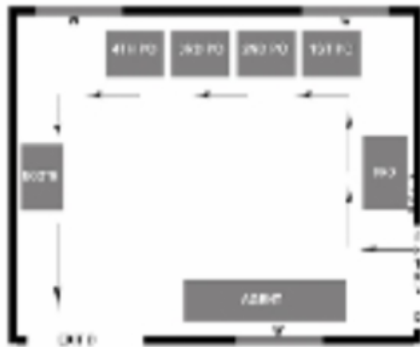

নির্বাচক নিবন্ধন আধিকারিকের স্বাক্ষর

Nazri Naksha

Google Map View

Polling Station Building Front View

Polling Station Front View

Cad View

Key MAP View

1 নাম : চায়না সরদার স্বামীর নাম: আলমগীর সরদার বাড়ির নং : n0392 বয়স : 32 লিঙ্গ : মহিলা	YDY0911032 ফটো উপলব্ধ	2 নাম : মাহুজা বিবি স্বামীর নাম: একরামুল মন্ডল বাড়ির নং : এন0186 বয়স : 41 লিঙ্গ : মহিলা	DKJ2579852 ফটো উপলব্ধ	3 নাম : বসুদেব অধিকারী পিতার নাম: কানাই লাল অধিকারী বাড়ির নং : এন0103 বয়স : 57 লিঙ্গ : পুরুষ	DKJ2938231 ফটো উপলব্ধ
4 নাম : দীপা মন্ডল স্বামীর নাম: শরিফুল মন্ডল বাড়ির নং : নীল বয়স : 42 লিঙ্গ : মহিলা	YDY1450451 ফটো উপলব্ধ	5 নাম : প্রভাতী অধিকারী স্বামীর নাম: বাসুদেব অধিকারী বাড়ির নং : এন0103 বয়স : 43 লিঙ্গ : মহিলা	NNR2061646 ফটো উপলব্ধ	6 নাম : প্রকাশ মন্ডল পিতার নাম: কেনা মন্ডল বাড়ির নং : এন0048 বয়স : 32 লিঙ্গ : পুরুষ	NNR2321610 ফটো উপলব্ধ
7 নাম : মিহির অধিকারী পিতার নাম: জয়ন্ত অধিকারী বাড়ির নং : n0048 বয়স : 37 লিঙ্গ : পুরুষ	NNR0912683 ফটো উপলব্ধ	8 নাম : মিনা অধিকারী পিতার নাম: জয়ন্ত অধিকারী বাড়ির নং : n0048 বয়স : 34 লিঙ্গ : মহিলা	NNR1081603 ফটো উপলব্ধ	9 নাম : প্রসেনজিৎ অধিকারী পিতার নাম: সুধীর অধিকারী বাড়ির নং : এন0049 বয়স : 52 লিঙ্গ : পুরুষ	NNR2360261 ফটো উপলব্ধ
10 নাম : বিক্রমজিৎ অধিকারী পিতার নাম: সুধীর অধিকারী বাড়ির নং : এন0049 বয়স : 51 লিঙ্গ : পুরুষ	DKJ1668516 ফটো উপলব্ধ	11 নাম : আলপনা অধিকারী স্বামীর নাম: বিক্রমজিৎ অধিকারী বাড়ির নং : n0150 বয়স : 37 লিঙ্গ : মহিলা	DKJ3519550 ফটো উপলব্ধ	12 নাম : ঠাকুরদাসী অধিকারী স্বামীর নাম: প্রজিত অধিকারী বাড়ির নং : এন0007 বয়স : 51 লিঙ্গ : মহিলা	DKJ3340478 ফটো উপলব্ধ
13 নাম : জয়ন্ত অধিকারী পিতার নাম: রবীন্দ্রনাথ অধিকারী বাড়ির নং : n0048 বয়স : 66 লিঙ্গ : পুরুষ	WB/13/086/207788 ফটো উপলব্ধ	14 নাম : অনিতা অধিকারী স্বামীর নাম: জয়ন্ত অধিকারী বাড়ির নং : n0048 বয়স : 59 লিঙ্গ : মহিলা	WB/13/086/207664 ফটো উপলব্ধ	15 নাম : সমীর অধিকারী পিতার নাম: জয়ন্ত অধিকারী বাড়ির নং : n0048 বয়স : 41 লিঙ্গ : পুরুষ	NNR0989731 ফটো উপলব্ধ
16 নাম : নয়ন অধিকারী পিতার নাম: সরজিৎ অধিকারী বাড়ির নং : এন0072 বয়স : 22 লিঙ্গ : পুরুষ	NNR2321925 ফটো উপলব্ধ	17 নাম : পিয়ালী অধিকারী ঘোষ স্বামীর নাম: পল্লব অধিকারী বাড়ির নং : n0072 বয়স : 28 লিঙ্গ : মহিলা	YDY1130061 ফটো উপলব্ধ	18 নাম : নয়না আকতার পিতার নাম: জালালউদ্দিন মিয়া বাড়ির নং : না বয়স : 31 লিঙ্গ : মহিলা	UVU1603117 ফটো উপলব্ধ
19 নাম : সোহানা খাতুন স্বামীর নাম: আজার উদ্দিন মন্ডল বাড়ির নং : এন115 বয়স : 25 লিঙ্গ : মহিলা	NNR2220747 ফটো উপলব্ধ	20 নাম : সালম খাতুন বিবি স্বামীর নাম: সেলিম মন্ডল বাড়ির নং : এন0118 বয়স : 22 লিঙ্গ : মহিলা	NNR2321958 ফটো উপলব্ধ	21 নাম : সাথি মন্ডল স্বামীর নাম: রাজিবুল মন্ডল বাড়ির নং : N0021 বয়স : 28 লিঙ্গ : মহিলা	NNR2180263 ফটো উপলব্ধ
22 নাম : আছমত মন্ডল পিতার নাম: আবদুল আজিজ মন্ডল বাড়ির নং : n0021 বয়স : 55 লিঙ্গ : পুরুষ	NNR2180750 ফটো উপলব্ধ	23 নাম : রেজিয়া খাতুন বিবি স্বামীর নাম: অদুল আজিজ, মন্ডল বাড়ির নং : n0021 বয়স : 78 লিঙ্গ : মহিলা	NNR2180826 ফটো উপলব্ধ	24 নাম : তাহমিনা খাতুন পিতার নাম: আমজাদ আলী মন্ডল বাড়ির নং : 0021 বয়স : 32 লিঙ্গ : মহিলা	NNR1462563 ফটো উপলব্ধ
25 নাম : রাজিবুল মন্ডল পিতার নাম: আমজাদ আলি মন্ডল বাড়ির নং : এন0021 বয়স : 41 লিঙ্গ : পুরুষ	DKJ2938066 ফটো উপলব্ধ	26 নাম : রসনারা বিবি স্বামীর নাম: আমজাদ আলি মন্ডল বাড়ির নং : এন0021 বয়স : 59 লিঙ্গ : মহিলা	NNR2301943 ফটো উপলব্ধ	27 নাম : মোহাম্মদ সামিম মন্ডল পিতার নাম: আসমত মন্ডল বাড়ির নং : এন0021 বয়স : 21 লিঙ্গ : পুরুষ	NNR2452803 ফটো উপলব্ধ
28 নাম : সোমা গাইন পিতার নাম: কৃষ্ণচন্দ্র গাইন বাড়ির নং : n0375 বয়স : 27 লিঙ্গ : মহিলা	NNR1897164 ফটো উপলব্ধ	29 নাম : কৃষ্ণা গাইন পিতার নাম: দীপক গাইন বাড়ির নং : n0399 বয়স : 26 লিঙ্গ : মহিলা	NNR1949924 ফটো উপলব্ধ	30 নাম : সত্য মন্ডল পিতার নাম: অশোক মন্ডল বাড়ির নং : এন0038 বয়স : 21 লিঙ্গ : পুরুষ	NNR2440063 ফটো উপলব্ধ