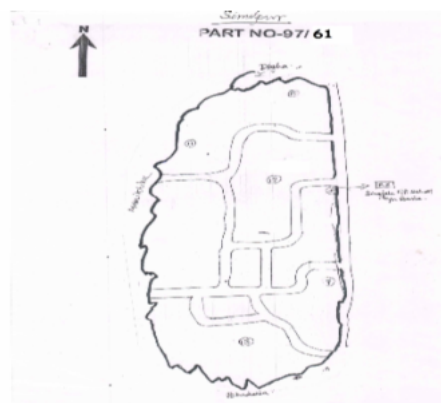

নির্বাচক নিবন্ধন আধিকারিকের স্বাক্ষর

Nazri Naksha

Google Map View

Polling Station Building Front View

Polling Station Front View

Cad View

Key MAP View

1 নাম : বিটু সাহা পিতার নাম: তারক সাহা বাড়ির নং : 00 বয়স : 25 লিঙ্গ : পুরুষ	NNR2001485 ফটো উপলব্ধ	2 নাম : সোমা পাল স্বামীর নাম: সুমন পাল বাড়ির নং : 22 বয়স : 28 লিঙ্গ : মহিলা	NNR2001493 ফটো উপলব্ধ	3 নাম : শ্রেয়সী চক্রবর্তী পিতার নাম: বিমল চক্রবর্তী বাড়ির নং : 142 বয়স : 25 লিঙ্গ : মহিলা	NNR2001519 ফটো উপলব্ধ
4 নাম : পায়েল সাহা পিতার নাম: কালাচাঁদ সাহা বাড়ির নং : 175 বয়স : 25 লিঙ্গ : মহিলা	NNR2001550 ফটো উপলব্ধ	5 নাম : বৃষ্টি মন্ডল স্বামীর নাম: ভরুণ মন্ডল বাড়ির নং : 000 বয়স : 32 লিঙ্গ : মহিলা	NNR2001469 ফটো উপলব্ধ	6 নাম : সৌরভ চক্রবর্তী মায়ের নাম: লীলা চক্রবর্তী বাড়ির নং : n0136 বয়স : 26 লিঙ্গ : পুরুষ	NNR1909977 ফটো উপলব্ধ
7 নাম : বর্নালী দে নাজির স্বামীর নাম: রবীন্দ্রনাথ দে বাড়ির নং : n0329 বয়স : 29 লিঙ্গ : মহিলা	REO1896505 ফটো উপলব্ধ	8 নাম : দেবাশিস সরকার মায়ের নাম: দীপালী সরকার বাড়ির নং : 258 বয়স : 25 লিঙ্গ : পুরুষ	NNR2001568 ফটো উপলব্ধ	9 নাম : প্রীতি চক্রবর্তী পিতার নাম: সনঞ্জয় চক্রবর্তী বাড়ির নং : 057 বয়স : 26 লিঙ্গ : মহিলা	NNR2001592 ফটো উপলব্ধ
10 নাম : সোমা শিল স্বামীর নাম: দীপংকর শিল বাড়ির নং : 693 বয়স : 34 লিঙ্গ : মহিলা	NNR2001659 ফটো উপলব্ধ	11 নাম : রিক্ত দাস পিতার নাম: খোকণ দাস বাড়ির নং : 0165 বয়স : 39 লিঙ্গ : মহিলা	NNR2001675 ফটো উপলব্ধ	12 নাম : শ্যামলী চক্রবর্তী স্বামীর নাম: খোকণ চক্রবর্তী বাড়ির নং : 0136 বয়স : 34 লিঙ্গ : মহিলা	NNR2001683 ফটো উপলব্ধ
13 নাম : পুষ্পা দাস স্বামীর নাম: তপন দাস বাড়ির নং : 0067 বয়স : 33 লিঙ্গ : মহিলা	NNR2001709 ফটো উপলব্ধ	14 নাম : তাপস পাল মায়ের নাম: রিতা রানি পাল বাড়ির নং : 00 বয়স : 27 লিঙ্গ : পুরুষ	NNR2001717 ফটো উপলব্ধ	15 নাম : সীমা চৌধুরী স্বামীর নাম: রবীন্দ্র চৌধুরী বাড়ির নং : 00103 বয়স : 27 লিঙ্গ : মহিলা	NNR2001725 ফটো উপলব্ধ
16 নাম : রুবি চৌধুরী স্বামীর নাম: অনিল চৌধুরী বাড়ির নং : 00 বয়স : 57 লিঙ্গ : মহিলা	NNR2001733 ফটো উপলব্ধ	17 নাম : তন্ময় হালদার মায়ের নাম: তপতী হালদার বাড়ির নং : 000 বয়স : 37 লিঙ্গ : পুরুষ	NNR2001758 ফটো উপলব্ধ	18 নাম : সৌমেন সাহা পিতার নাম: নির্মল সাহা বাড়ির নং : 158 বয়স : 25 লিঙ্গ : পুরুষ	NNR2001766 ফটো উপলব্ধ
19 নাম : সৌরভ সাহা পিতার নাম: বসুদেব সাহা বাড়ির নং : 00 বয়স : 26 লিঙ্গ : পুরুষ	NNR2001790 ফটো উপলব্ধ	20 নাম : রিতু সাহা পিতার নাম: প্রদীপ সাহা বাড়ির নং : 92 বয়স : 26 লিঙ্গ : মহিলা	NNR2001543 ফটো উপলব্ধ	21 নাম : শায়ন পাল পিতার নাম: সুদেব পাল বাড়ির নং : 0077 বয়স : 25 লিঙ্গ : পুরুষ	NNR2001774 ফটো উপলব্ধ
22 নাম : বুমা দাস স্বামীর নাম: রিফ্ট দাস বাড়ির নং : 0099 বয়স : 34 লিঙ্গ : মহিলা	NNR2001691 ফটো উপলব্ধ	23 নাম : সূতপা সাহা স্বামীর নাম: প্রশান্ত সাহা বাড়ির নং : এন0099 বয়স : 24 লিঙ্গ : মহিলা	NNR2221158 ফটো উপলব্ধ	24 নাম : সুরেশ রায় পিতার নাম: খোকন রায় বাড়ির নং : 241 বয়স : 25 লিঙ্গ : পুরুষ	NNR2001576 ফটো উপলব্ধ
25 নাম : মিতু দেবনাথ পিতার নাম: গোবিন্দ দেবনাথ বাড়ির নং : এন0087 বয়স : 22 লিঙ্গ : মহিলা	NNR2323020 ফটো উপলব্ধ	26 নাম : মিতা দাস স্বামীর নাম: দিলীপ দাস বাড়ির নং : এন0165 বয়স : 38 লিঙ্গ : মহিলা	NNR2322600 ফটো উপলব্ধ	27 নাম : নিশা দাস পিতার নাম: তপন দাস বাড়ির নং : 62 বয়স : 23 লিঙ্গ : মহিলা	NNR2490985 ফটো উপলব্ধ
28 নাম : সবুজ মন্ডল পিতার নাম: সুধীর মন্ডল বাড়ির নং : 287 বয়স : 25 লিঙ্গ : পুরুষ	NNR2001527 ফটো উপলব্ধ	29 নাম : তনুশ্রী সরকার পিতার নাম: স্বপন সরকার বাড়ির নং : 169 বয়স : 25 লিঙ্গ : মহিলা	NNR2001535 ফটো উপলব্ধ	30 নাম : সমির দেবনাথ পিতার নাম: জগন্নাথ দেবনাথ বাড়ির নং : 0087 বয়স : 25 লিঙ্গ : পুরুষ	NNR2001816 ফটো উপলব্ধ