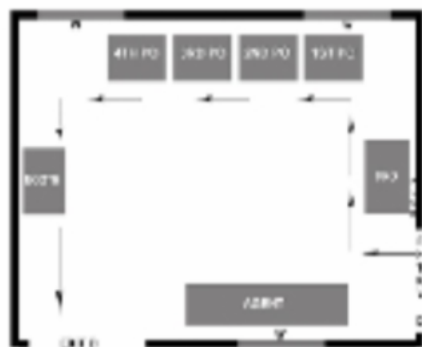

নির্বাচক নিবন্ধন আধিকারিকের স্বাক্ষর

Nazri Naksha

Google Map View

Polling Station Building Front View

Polling Station Front View

Cad View

Key MAP View

1	NNR1988740	নাম : তরণ কুমার মল্লিক পিতার নাম: হরিদাস মল্লিক বাড়ির নং : 000 বয়স : 42 লিঙ্গ : পুরুষ	ফটো উপলব্ধ	2	NNR1988757	নাম : শতাব্দী চক্রবর্তী পিতার নাম: সঙ্কর চক্রবর্তী বাড়ির নং : 00180 বয়স : 25 লিঙ্গ : মহিলা	ফটো উপলব্ধ	3	NNR1988641	নাম : মুসকান হালদার মায়ের নাম: শান্তনু হালদার বাড়ির নং : 000 বয়স : 25 লিঙ্গ : পুরুষ	ফটো উপলব্ধ
4	NNR1988724	নাম : শুভেন্দু দাস পিতার নাম: মাখন দাস বাড়ির নং : 260 বয়স : 26 লিঙ্গ : পুরুষ	ফটো উপলব্ধ	5	NNR1845684	নাম : তনয় কর পিতার নাম: নাটু কর বাড়ির নং : n0307 বয়স : 27 লিঙ্গ : পুরুষ	ফটো উপলব্ধ	6	WB/13/086/390343	নাম : নমিতা কর স্বামীর নাম: পরিমল কর বাড়ির নং : n0132 বয়স : 56 লিঙ্গ : মহিলা	ফটো উপলব্ধ
7	WB/13/086/390393	নাম : নাটু কর পিতার নাম: কালীপ্রসাদ কর বাড়ির নং : n0132 বয়স : 53 লিঙ্গ : পুরুষ	ফটো উপলব্ধ	8	NNR2364230	নাম : পরিমল (মিন্টু) কর পিতার নাম: কালীপ্রসাদ কর বাড়ির নং : n0132 বয়স : 61 লিঙ্গ : পুরুষ	ফটো উপলব্ধ	9	DKJ0727784	নাম : রাখী কর স্বামীর নাম: নাটু কর বাড়ির নং : 132 বয়স : 48 লিঙ্গ : মহিলা	ফটো উপলব্ধ
10	DKJ3467149	নাম : সোমা খাঁ পিতার নাম: অমল কুমার খাঁ বাড়ির নং : n0215 বয়স : 39 লিঙ্গ : মহিলা	ফটো উপলব্ধ	11	NNR0989863	নাম : রজত কুমার খাঁ পিতার নাম: অমল কুমার খাঁ বাড়ির নং : n0214 বয়স : 35 লিঙ্গ : পুরুষ	ফটো উপলব্ধ	12	DKJ3467156	নাম : অমল কুমার খাঁ পিতার নাম: বলহরি খাঁ বাড়ির নং : n0213 বয়স : 67 লিঙ্গ : পুরুষ	ফটো উপলব্ধ
13	WB/13/086/390302	নাম : মনোরমা গুহ স্বামীর নাম: অমর গুহ বাড়ির নং : n0026 বয়স : 59 লিঙ্গ : মহিলা	ফটো উপলব্ধ	14	WB/13/086/390385	নাম : অমর গুহ পিতার নাম: সুশীল গুহ বাড়ির নং : n0026 বয়স : 66 লিঙ্গ : পুরুষ	ফটো উপলব্ধ	15	WB/13/086/390234	নাম : মানিক লাল গুহ পিতার নাম: সুশীল গুহ বাড়ির নং : n0026 বয়স : 73 লিঙ্গ : পুরুষ	ফটো উপলব্ধ
16	SKE0491795	নাম : রামপ্রসাদ সরদার পিতার নাম: গোকুল চন্দ্র সরদার বাড়ির নং : n0026 বয়স : 37 লিঙ্গ : পুরুষ	ফটো উপলব্ধ	17	NNR2362275	নাম : নীতি গুহ স্বামীর নাম: মানিকলাল গুহ বাড়ির নং : n0026 বয়স : 61 লিঙ্গ : মহিলা	ফটো উপলব্ধ	18	NNR1204171	নাম : অনুপম গুহ পিতার নাম: অজিত কুমার গুহ বাড়ির নং : 155 বয়স : 33 লিঙ্গ : পুরুষ	ফটো উপলব্ধ
19	WB/13/086/390030	নাম : অজিত কুমার গুহ পিতার নাম: সুশীল গুহ বাড়ির নং : n0026 বয়স : 59 লিঙ্গ : পুরুষ	ফটো উপলব্ধ	20	NNR1973114	নাম : তমাল গুহ পিতার নাম: অমর গুহ বাড়ির নং : n0326 বয়স : 26 লিঙ্গ : পুরুষ	ফটো উপলব্ধ	21	NNR1988666	নাম : সুমিতা সরদার স্বামীর নাম: রাম প্রসাদ সরদার বাড়ির নং : 0026 বয়স : 26 লিঙ্গ : মহিলা	ফটো উপলব্ধ
22	DKJ0727867	নাম : বীনা দাস (গুহ) স্বামীর নাম: অজিত কুমার গুহ বাড়ির নং : না বয়স : 60 লিঙ্গ : মহিলা	ফটো উপলব্ধ	23	DKJ2834083	নাম : দিপিকা দাস সাধুখাঁ স্বামীর নাম: কৃষ্ণ দাস বাড়ির নং : n0123 বয়স : 41 লিঙ্গ : মহিলা	ফটো উপলব্ধ	24	WB/13/086/390357	নাম : আরতী গাইন স্বামীর নাম: অমূল্য গাইন বাড়ির নং : n0123 বয়স : 75 লিঙ্গ : মহিলা	ফটো উপলব্ধ
25	WB/13/086/390148	নাম : অরুণ সাধুখাঁ পিতার নাম: অক্ষয় সাধুখাঁ বাড়ির নং : n0123 বয়স : 73 লিঙ্গ : পুরুষ	ফটো উপলব্ধ	26	WB/13/086/390178	নাম : শৈব্যা সাধুখাঁ স্বামীর নাম: অরুণ সাধুখাঁ বাড়ির নং : n0123 বয়স : 65 লিঙ্গ : মহিলা	ফটো উপলব্ধ	27	WB/13/086/390074	নাম : পরিমল সাধুখাঁ পিতার নাম: বীরেন সাধুখাঁ বাড়ির নং : n0123 বয়স : 62 লিঙ্গ : পুরুষ	ফটো উপলব্ধ
28	WB/13/086/390124	নাম : মাধবী সাধুখাঁ স্বামীর নাম: পরিমল সাধুখাঁ বাড়ির নং : n0123 বয়স : 59 লিঙ্গ : মহিলা	ফটো উপলব্ধ	29	DKJ3581196	নাম : সম্রাট সাধুখাঁ পিতার নাম: পরিমল সাধুখাঁ বাড়ির নং : 255 বয়স : 37 লিঙ্গ : পুরুষ	ফটো উপলব্ধ	30	NNR1082130	নাম : প্রনয় সাধুখাঁ পিতার নাম: পরিমল সাধুখাঁ বাড়ির নং : n0123 বয়স : 34 লিঙ্গ : পুরুষ	ফটো উপলব্ধ