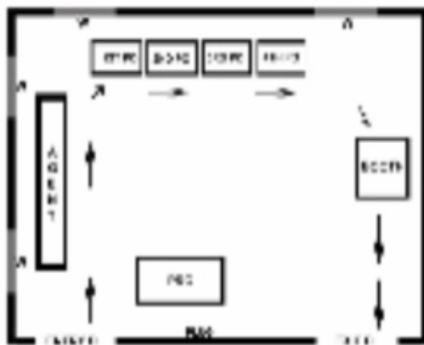

নির্বাচক নিবন্ধন আধিকারিকের স্বাক্ষর

Nazri Naksha

Google Map View

Polling Station Building Front View

Polling Station Front View

Cad View

Key MAP View

<p>Q 1</p> <p>নাম : অমৃত মন্ডল পিতার নাম: মনোজ্ঞ মন্ডল বাড়ির নং : n0164 বয়স : 36 লিঙ্গ : পুরুষ</p> <p>ফটো উপলব্ধ</p>	NNR2368165	<p>2</p> <p>নাম : রঘুনাথ সরকার পিতার নাম: নীল গোপাল সরকার বাড়ির নং : n0165 বয়স : 40 লিঙ্গ : পুরুষ</p> <p>ফটো উপলব্ধ</p>	NNR2384980	<p>3</p> <p>নাম : গোলোক রায় পিতার নাম: রশোময় রায় বাড়ির নং : n0064 বয়স : 43 লিঙ্গ : পুরুষ</p> <p>ফটো উপলব্ধ</p>	NNR2373678
<p>4</p> <p>নাম : অন্নপূর্ণা (দাস) দত্ত স্বামীর নাম: সঞ্জিব দত্ত বাড়ির নং : n0245 বয়স : 38 লিঙ্গ : মহিলা</p> <p>ফটো উপলব্ধ</p>	DKJ3241908	<p>5</p> <p>নাম : সবিতা (বিশ্বাস)মন্ডল স্বামীর নাম: প্রদীপকুমার মন্ডল বাড়ির নং : n0207 বয়স : 47 লিঙ্গ : মহিলা</p> <p>ফটো উপলব্ধ</p>	NNR0913442	<p>6</p> <p>নাম : প্রশান্ত মন্ডল পিতার নাম: প্রদীপ কুমার মন্ডল বাড়ির নং : 210 বয়স : 39 লিঙ্গ : পুরুষ</p> <p>ফটো উপলব্ধ</p>	NNR1204882
<p>7</p> <p>নাম : অমিত মন্ডল পিতার নাম: প্রদীপ মন্ডল বাড়ির নং : n0207 বয়স : 35 লিঙ্গ : পুরুষ</p> <p>ফটো উপলব্ধ</p>	NNR1082379	<p>8</p> <p>নাম : অতসী অধিকারী স্বামীর নাম: মলয় অধিকারী বাড়ির নং : 38 বয়স : 51 লিঙ্গ : মহিলা</p> <p>ফটো উপলব্ধ</p>	DKJ1908409	<p>9</p> <p>নাম : তনুজা অধিকারী পিতার নাম: মলয় অধিকারী বাড়ির নং : n0038 বয়স : 29 লিঙ্গ : মহিলা</p> <p>ফটো উপলব্ধ</p>	NNR1603125
<p>10</p> <p>নাম : মলয় অধিকারী পিতার নাম: অজিত অধিকারী বাড়ির নং : n0038 বয়স : 67 লিঙ্গ : পুরুষ</p> <p>ফটো উপলব্ধ</p>	DKJ1908417	<p>11</p> <p>নাম : রমেশ কুমার আঢ্য পিতার নাম: ভূষণ কুমার আঢ্য বাড়ির নং : n0446 বয়স : 50 লিঙ্গ : পুরুষ</p> <p>ফটো উপলব্ধ</p>	NNR1973692	<p>12</p> <p>নাম : পিয়ুষ কান্তি কুণ্ডু পিতার নাম: মহাদেব কুণ্ডু বাড়ির নং : না বয়স : 35 লিঙ্গ : পুরুষ</p> <p>ফটো উপলব্ধ</p>	NNR2002178
<p>13</p> <p>নাম : সোমেন গাইন পিতার নাম: মহানন্দ গাইন বাড়ির নং : n0168 বয়স : 28 লিঙ্গ : পুরুষ</p> <p>ফটো উপলব্ধ</p>	NNR1717842	<p>14</p> <p>নাম : স্বীকৃতি গাইন মায়ের নাম: পুষ্প গাইন বাড়ির নং : n0390 বয়স : 37 লিঙ্গ : মহিলা</p> <p>ফটো উপলব্ধ</p>	NNR0994103	<p>15</p> <p>নাম : মেঘদূত গাইন পিতার নাম: জীবন কৃষ্ণ গাইন বাড়ির নং : n0090 বয়স : 48 লিঙ্গ : পুরুষ</p> <p>ফটো উপলব্ধ</p>	DKJ1910249
<p>16</p> <p>নাম : আকাশ বাইন মায়ের নাম: সন্তোষী বাইন সরকার বাড়ির নং : n0168 বয়স : 27 লিঙ্গ : পুরুষ</p> <p>ফটো উপলব্ধ</p>	NNR1893361	<p>17</p> <p>নাম : প্রভাকর গায়ন পিতার নাম: মনোরঞ্জন গাইন বাড়ির নং : n0096 বয়স : 46 লিঙ্গ : পুরুষ</p> <p>ফটো উপলব্ধ</p>	DKJ1651736	<p>18</p> <p>নাম : দিপিকা গাইন (বিশ্বাস) স্বামীর নাম: জয় বিজয় গাইন বাড়ির নং : n0090 বয়স : 42 লিঙ্গ : মহিলা</p> <p>ফটো উপলব্ধ</p>	NNR0913509
<p>19</p> <p>নাম : বাসন্তী গাইন স্বামীর নাম: রবীন্দ্রনাথ গাইন বাড়ির নং : এন0234 বয়স : 56 লিঙ্গ : মহিলা</p> <p>ফটো উপলব্ধ</p>	NNR2480200	<p>20</p> <p>নাম : দিশা গাইন পিতার নাম: জয়বিজয় গাইন বাড়ির নং : এন0090 বয়স : 20 লিঙ্গ : মহিলা</p> <p>ফটো উপলব্ধ</p>	NNR2492098	<p>21</p> <p>নাম : সন্তোষী বাইন স্বামীর নাম: উৎপল বাইন বাড়ির নং : n0168 বয়স : 42 লিঙ্গ : মহিলা</p> <p>ফটো উপলব্ধ</p>	NNR1333806
<p>22</p> <p>নাম : সূতুষা গাইন স্বামীর নাম: সোমেন গাইন বাড়ির নং : এন0168 বয়স : 21 লিঙ্গ : মহিলা</p> <p>ফটো উপলব্ধ</p>	NNR2463081	<p>23</p> <p>নাম : অরুনা গাইন স্বামীর নাম: জীবনকৃষ্ণ গাইন বাড়ির নং : n0090 বয়স : 71 লিঙ্গ : মহিলা</p> <p>ফটো উপলব্ধ</p>	DKJ3373610	<p>24</p> <p>নাম : জয়বিজয় গাইন পিতার নাম: জীবনকৃষ্ণ গাইন বাড়ির নং : n0090 বয়স : 53 লিঙ্গ : পুরুষ</p> <p>ফটো উপলব্ধ</p>	WB/13/086/342101
<p>25</p> <p>নাম : কীর্তিসাগর গাইন পিতার নাম: জীবনকৃষ্ণ গাইন বাড়ির নং : n0090 বয়স : 53 লিঙ্গ : পুরুষ</p> <p>ফটো উপলব্ধ</p>	DKJ2636264	<p>26</p> <p>নাম : পাপিয়া গাইন (রায়) স্বামীর নাম: কীর্তিসাগর গাইন বাড়ির নং : n0090 বয়স : 39 লিঙ্গ : মহিলা</p> <p>ফটো উপলব্ধ</p>	NNR0204958	<p>27</p> <p>নাম : বিথিকা গাইন স্বামীর নাম: জগদীশ চন্দ্র গাইন বাড়ির নং : 93 বয়স : 59 লিঙ্গ : মহিলা</p> <p>ফটো উপলব্ধ</p>	NNR1205251
<p>28</p> <p>নাম : ব্রতী গাইন পিতার নাম: জগদীশ চন্দ্র গাইন বাড়ির নং : 93 বয়স : 33 লিঙ্গ : মহিলা</p> <p>ফটো উপলব্ধ</p>	NNR1205244	<p>29</p> <p>নাম : হেমলতা গাইন স্বামীর নাম: মনোরঞ্জন গাইন বাড়ির নং : n0096 বয়স : 79 লিঙ্গ : মহিলা</p> <p>ফটো উপলব্ধ</p>	WB/13/086/342127	<p>30</p> <p>নাম : কোয়েল গাইন পিতার নাম: প্রানকৃষ্ণ গাইন বাড়ির নং : 96 বয়স : 32 লিঙ্গ : মহিলা</p> <p>ফটো উপলব্ধ</p>	NNR1269307