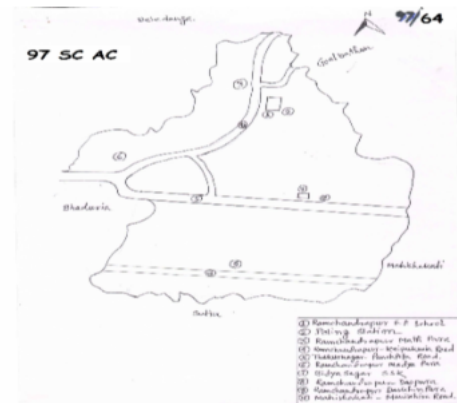

Key MAP View