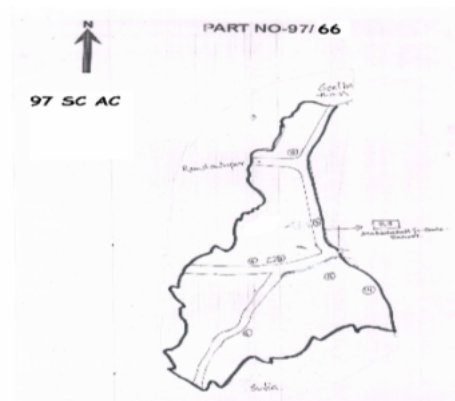

Key MAP View