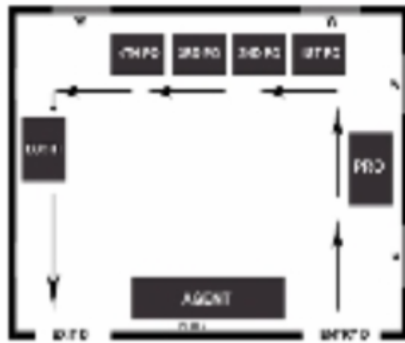

নির্বাচক নিবন্ধন আধিকারিকের স্বাক্ষর

Nazri Naksha

Google Map View

Polling Station Building Front View

Polling Station Front View

Cad View

Key MAP View

1 নাম : সবেদাবিবি স্বামীর নাম: জুনআলি বাড়ির নং : n0267 বয়স : 55 লিঙ্গ : মহিলা	DKJ0665851 ফটো উপলব্ধ	2 নাম : ফিরোজাবিবি স্বামীর নাম: মজুনআলি বাড়ির নং : n0266 বয়স : 58 লিঙ্গ : মহিলা	WB/13/086/351519 ফটো উপলব্ধ	3 নাম : মুক্তার আলি মোল্লা পিতার নাম: আকবর আলি মোল্লা বাড়ির নং : 0200 বয়স : 39 লিঙ্গ : পুরুষ	NNR1465129 ফটো উপলব্ধ
4 নাম : সুফিয়া বিবি স্বামীর নাম: আকবর বাড়ির নং : n0200 বয়স : 61 লিঙ্গ : মহিলা	DKJ1652304 ফটো উপলব্ধ	5 নাম : সাগর ঘোষ পিতার নাম: সনাতন ঘোষ বাড়ির নং : এন0126 বয়স : 25 লিঙ্গ : পুরুষ	NNR2003473 ফটো উপলব্ধ	6 নাম : শঙ্কর হাজারা মায়ের নাম: সন্তোষ হাজারা বাড়ির নং : না বয়স : 37 লিঙ্গ : পুরুষ	NNR2003499 ফটো উপলব্ধ
7 নাম : অর্পিতা ভাবক মন্ডল স্বামীর নাম: কৃষ্ণ পদ ভাবক বাড়ির নং : এন0186 বয়স : 31 লিঙ্গ : মহিলা	NNR2003523 ফটো উপলব্ধ	8 নাম : প্রেমবন্যা তরফদার পিতার নাম: আমির তরফদার বাড়ির নং : এন0066 বয়স : 25 লিঙ্গ : পুরুষ	NNR2003572 ফটো উপলব্ধ	9 নাম : দেবদাস প্রামাণিক পিতার নাম: জয়ন্ত প্রামাণিক বাড়ির নং : এন0104 বয়স : 25 লিঙ্গ : পুরুষ	NNR2003598 ফটো উপলব্ধ
10 নাম : বিষ্ণু প্রামাণিক পিতার নাম: বিশ্বজিৎ প্রামাণিক বাড়ির নং : এন00083 বয়স : 25 লিঙ্গ : পুরুষ	NNR2003622 ফটো উপলব্ধ	11 নাম : গোপাল কায়পুত্র মায়ের নাম: মাধবী কায়পুত্র বাড়ির নং : না বয়স : 30 লিঙ্গ : পুরুষ	NNR2003432 ফটো উপলব্ধ	12 নাম : জয়ব্রত ঘোষ পিতার নাম: জয়ন্ত ঘোষ বাড়ির নং : এন0140 বয়স : 25 লিঙ্গ : পুরুষ	NNR2003754 ফটো উপলব্ধ
13 নাম : অনুপ প্রামাণিক পিতার নাম: জয়ন্ত প্রামাণিক বাড়ির নং : এন0 বয়স : 23 লিঙ্গ : পুরুষ	NNR2225191 ফটো উপলব্ধ	14 নাম : রুপা স্বামীর নাম: অভিজিৎ ভাবক বাড়ির নং : n0184 বয়স : 38 লিঙ্গ : মহিলা	CXW3431772 ফটো উপলব্ধ	15 নাম : বর্নালী ঘোষ পিতার নাম: স্বপন কুমার ঘোষ বাড়ির নং : N0132 বয়স : 25 লিঙ্গ : মহিলা	NNR2003531 ফটো উপলব্ধ
16 নাম : সুলেখা ঘোষ পিতার নাম: সনাতন ঘোষ বাড়ির নং : না বয়স : 22 লিঙ্গ : মহিলা	NNR2342038 ফটো উপলব্ধ	17 নাম : শিবশঙ্কর ওঝা পিতার নাম: সুধাংশু ওঝা বাড়ির নং : n0001 বয়স : 50 লিঙ্গ : পুরুষ	DKJ3375847 ফটো উপলব্ধ	18 নাম : শোভারানী ওঝা স্বামীর নাম: সুধাংশু ওঝা বাড়ির নং : n0001 বয়স : 66 লিঙ্গ : মহিলা	WB/13/086/354131 ফটো উপলব্ধ
Q 19 নাম : শিল্পী ওঝা(বালা) স্বামীর নাম: শিবশঙ্কর ওঝা বাড়ির নং : 226 বয়স : 35 লিঙ্গ : মহিলা	NNR1206341 ফটো উপলব্ধ	20 নাম : মোহন কায়পুত্র পিতার নাম: পদ কায়পুত্র বাড়ির নং : n0199 বয়স : 35 লিঙ্গ : পুরুষ	NNR1334721 ফটো উপলব্ধ	21 নাম : মাধবী কায়পুত্র স্বামীর নাম: বিমল কায়পুত্র বাড়ির নং : না বয়স : 60 লিঙ্গ : মহিলা	NNR2003457 ফটো উপলব্ধ
22 নাম : জয়ন্তী কায়পুত্র পিতার নাম: মোহন কায়পুত্র বাড়ির নং : নং 0036 বয়স : 23 লিঙ্গ : মহিলা	NNR2225050 ফটো উপলব্ধ	23 নাম : সুকুমার কায়পুত্র পিতার নাম: মদন কায়পুত্র বাড়ির নং : n0201 বয়স : 29 লিঙ্গ : পুরুষ	NNR1718717 ফটো উপলব্ধ	24 নাম : মমতা কায়পুত্র স্বামীর নাম: অশোক কায়পুত্র বাড়ির নং : না বয়স : 53 লিঙ্গ : মহিলা	NNR2135762 ফটো উপলব্ধ
25 নাম : অসীম কাহার পিতার নাম: অশোক কাহার বাড়ির নং : এন0 বয়স : 35 লিঙ্গ : পুরুষ	YG0839944 ফটো উপলব্ধ	26 নাম : অনিমা কাহার স্বামীর নাম: অসিম কাহার বাড়ির নং : এন0 বয়স : 32 লিঙ্গ : মহিলা	NNR1380013 ফটো উপলব্ধ	27 নাম : সমিত কাহার পিতার নাম: অশোক কাহার বাড়ির নং : এন0323 বয়স : 27 লিঙ্গ : পুরুষ	NNR2003630 ফটো উপলব্ধ
28 নাম : অমিত কাহার পিতার নাম: অশোক কাহার বাড়ির নং : n0347 বয়স : 32 লিঙ্গ : পুরুষ	NNR1974260 ফটো উপলব্ধ	29 নাম : বর্না কাহার স্বামীর নাম: অশোক কাহার বাড়ির নং : এন0323 বয়স : 51 লিঙ্গ : মহিলা	NNR1856137 ফটো উপলব্ধ	30 নাম : সত্যি কিস্তিয়া স্বামীর নাম: অনিদি কিস্তিয়া বাড়ির নং : এন0085 বয়স : 35 লিঙ্গ : মহিলা	WPL1617521 ফটো উপলব্ধ