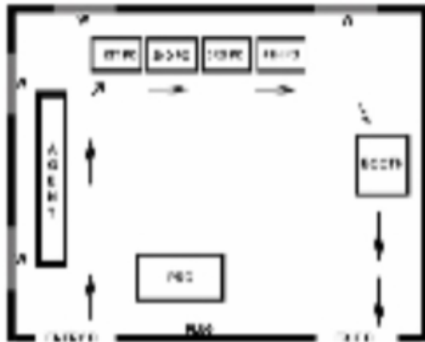

নির্বাচক নিবন্ধন আধিকারিকের স্বাক্ষর

Nazri Naksha

Google Map View

Polling Station Building Front View

Polling Station Front View

Cad View

Key MAP View

1 নাম : আনজুরা বিবি স্বামীর নাম : মাসিয়ার মন্ডল বাড়ির নং : n0231 বয়স : 44 লিঙ্গ : মহিলা	DKJ3544392 ফটো উপলব্ধ	2 নাম : কোহিনুর মন্ডল স্বামীর নাম : ইদ্রিশ মন্ডল বাড়ির নং : 320 বয়স : 52 লিঙ্গ : মহিলা	DKJ3530698 ফটো উপলব্ধ	3 নাম : ইস্তাঞ্জল মন্ডল পিতার নাম : রমজান মন্ডল বাড়ির নং : পাট নং : 3 বয়স : 22 লিঙ্গ : পুরুষ	NNR2318194 ফটো উপলব্ধ
4 নাম : হাফিজুল মোল্লা পিতার নাম : জামশেদ মোল্লা বাড়ির নং : n0336 বয়স : 37 লিঙ্গ : পুরুষ	DKJ3544152 ফটো উপলব্ধ	5 নাম : রসিদা বিবি স্বামীর নাম : হাসেম মন্ডল বাড়ির নং : n0218 বয়স : 56 লিঙ্গ : মহিলা	NNR2608149 ফটো উপলব্ধ	6 নাম : সফিরন বিবি স্বামীর নাম : রজবালী মন্ডল বাড়ির নং : n0076 বয়স : 81 লিঙ্গ : মহিলা	NNR2613933 ফটো উপলব্ধ
7 নাম : ফলমনি মন্ডল স্বামীর নাম : রীফিক মন্ডল বাড়ির নং : n0076 বয়স : 52 লিঙ্গ : মহিলা	DKJ2525988 ফটো উপলব্ধ	8 নাম : কাদের মন্ডল পিতার নাম : রজাবালী মন্ডল বাড়ির নং : n0076 বয়স : 46 লিঙ্গ : পুরুষ	DKJ2525970 ফটো উপলব্ধ	9 নাম : রোজিনা খাতুন স্বামীর নাম : কাদের মন্ডল বাড়ির নং : n0076 বয়স : 39 লিঙ্গ : মহিলা	DKJ3530722 ফটো উপলব্ধ
10 নাম : কালাম মন্ডল পিতার নাম : রজবালী মন্ডল বাড়ির নং : n0076 বয়স : 38 লিঙ্গ : পুরুষ	DKJ3530730 ফটো উপলব্ধ	11 নাম : আনুরা খাতুন পিতার নাম : নুরহোসেন বাড়ির নং : n0077 বয়স : 43 লিঙ্গ : মহিলা	DKJ3544400 ফটো উপলব্ধ	12 নাম : ছাদের মন্ডল মায়ের নাম : রিজিয়া মন্ডল বাড়ির নং : n0077 বয়স : 40 লিঙ্গ : পুরুষ	DKJ2882496 ফটো উপলব্ধ
13 নাম : নাজিরা খাতুন (বিবি) স্বামীর নাম : ছাদের মন্ডল বাড়ির নং : n0112 বয়স : 38 লিঙ্গ : মহিলা	NNR0973271 ফটো উপলব্ধ	14 নাম : মামুদা বিবি স্বামীর নাম : আয়ুব মোল্লা বাড়ির নং : n0351 বয়স : 53 লিঙ্গ : মহিলা	WB/13/086/069439 ফটো উপলব্ধ	15 নাম : মজিদা বিবি স্বামীর নাম : ইয়াকুব মোল্লা বাড়ির নং : n0357 বয়স : 76 লিঙ্গ : মহিলা	WB/13/086/069437 ফটো উপলব্ধ
16 নাম : বানুহার বিবি স্বামীর নাম : তারিফ মোল্লা বাড়ির নং : n0480 বয়স : 91 লিঙ্গ : মহিলা	WB/13/086/069016 ফটো উপলব্ধ	17 নাম : মরিয়ম মন্ডল মায়ের নাম : আনুরা খাতুন বাড়ির নং : n0077 বয়স : 31 লিঙ্গ : মহিলা	NNR1872357 ফটো উপলব্ধ	18 নাম : বিজয় মন্ডল পিতার নাম : গৌরাজ মন্ডল বাড়ির নং : এন061 বয়স : 25 লিঙ্গ : পুরুষ	NNR1979517 ফটো উপলব্ধ
19 নাম : কৃষ্ণা মন্ডল পিতার নাম : দুখীরাম মন্ডল বাড়ির নং : এন047 বয়স : 25 লিঙ্গ : মহিলা	NNR1979525 ফটো উপলব্ধ	20 নাম : স্বপ্ন মন্ডল পিতার নাম : নিরঞ্জন মন্ডল বাড়ির নং : না বয়স : 40 লিঙ্গ : পুরুষ	NNR1979533 ফটো উপলব্ধ	21 নাম : আনজিরাবিবি স্বামীর নাম : আইহার মন্ডল বাড়ির নং : n0263 বয়স : 59 লিঙ্গ : মহিলা	DKJ1578368 ফটো উপলব্ধ
22 নাম : সায়াতোন বিবি স্বামীর নাম : ইছাহাক মন্ডল বাড়ির নং : n0272 বয়স : 50 লিঙ্গ : মহিলা	DKJ1576909 ফটো উপলব্ধ	23 নাম : ইসমা খাতুন (বিবি) স্বামীর নাম : কালাম মন্ডল বাড়ির নং : n0274 বয়স : 39 লিঙ্গ : মহিলা	DKJ3544079 ফটো উপলব্ধ	24 নাম : রিজিয়া মন্ডল স্বামীর নাম : রজাবালী মন্ডল বাড়ির নং : n0077 বয়স : 76 লিঙ্গ : মহিলা	NNR1872431 ফটো উপলব্ধ
25 নাম : রেজোনা খাতুন পিতার নাম : মইদুল মন্ডল বাড়ির নং : n0578 বয়স : 29 লিঙ্গ : মহিলা	NNR1581156 ফটো উপলব্ধ	26 নাম : ফতেমা স্বামীর নাম : সাহাদাআলি বাড়ির নং : n0273 বয়স : 59 লিঙ্গ : মহিলা	NNR2136497 ফটো উপলব্ধ	27 নাম : ইছারুন স্বামীর নাম : ছামাদ মন্ডল বাড়ির নং : n0225 বয়স : 59 লিঙ্গ : মহিলা	NNR2567113 ফটো উপলব্ধ
28 নাম : সরিফুল মন্ডল পিতার নাম : কাদের মন্ডল বাড়ির নং : এন0076 বয়স : 23 লিঙ্গ : পুরুষ	NNR2197655 ফটো উপলব্ধ	29 নাম : সাহিদুল মন্ডল পিতার নাম : কাদের মন্ডল বাড়ির নং : এন0076 বয়স : 20 লিঙ্গ : পুরুষ	NNR2490688 ফটো উপলব্ধ	30 নাম : সাহেল মন্ডল মায়ের নাম : তনুজা বিবি মন্ডল বাড়ির নং : এন0110 বয়স : 21 লিঙ্গ : পুরুষ	NNR2419091 ফটো উপলব্ধ