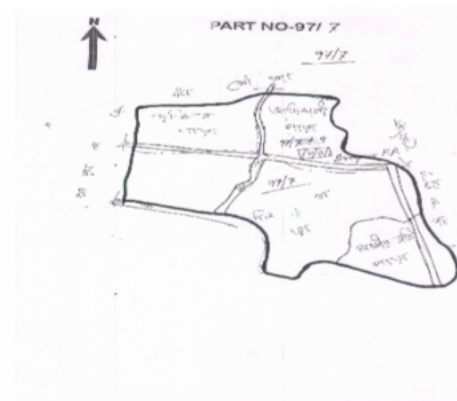

নির্বাচক নিবন্ধন আধিকারিকের স্বাক্ষর

Nazri Naksha

Google Map View

Polling Station Building Front View

Polling Station Front View

Cad View

Key MAP View

1 নাম : আনজুরা বিবি স্বামীর নাম : মাসিয়ার মন্ডল বাড়ির নং : n0231 বয়স : 44 লিঙ্গ : মহিলা	DKJ3544392 ফটো উপলব্ধ	2 নাম : কোহিনুর মন্ডল স্বামীর নাম : ইদ্রিশ মন্ডল বাড়ির নং : 320 বয়স : 52 লিঙ্গ : মহিলা	DKJ3530698 ফটো উপলব্ধ	3 নাম : ইস্তাঞ্জল মন্ডল পিতার নাম : রমজান মন্ডল বাড়ির নং : পাট নং : 3 বয়স : 22 লিঙ্গ : পুরুষ	NNR2318194 ফটো উপলব্ধ
4 নাম : হাফিজুল মোল্লা পিতার নাম : জামশেদ মোল্লা বাড়ির নং : n0336 বয়স : 37 লিঙ্গ : পুরুষ	DKJ3544152 ফটো উপলব্ধ	5 নাম : রসিদা বিবি স্বামীর নাম : হাসেম মন্ডল বাড়ির নং : n0218 বয়স : 56 লিঙ্গ : মহিলা	NNR2608149 ফটো উপলব্ধ	6 নাম : সফিরন বিবি স্বামীর নাম : রজবালী মন্ডল বাড়ির নং : n0076 বয়স : 81 লিঙ্গ : মহিলা	NNR2613933 ফটো উপলব্ধ
7 নাম : ফলমনি মন্ডল স্বামীর নাম : রীফিক মন্ডল বাড়ির নং : n0076 বয়স : 52 লিঙ্গ : মহিলা	DKJ2525988 ফটো উপলব্ধ	8 নাম : কাদের মন্ডল পিতার নাম : রজাবালী মন্ডল বাড়ির নং : n0076 বয়স : 46 লিঙ্গ : পুরুষ	DKJ2525970 ফটো উপলব্ধ	9 নাম : রোজিনা খাতুন স্বামীর নাম : কাদের মন্ডল বাড়ির নং : n0076 বয়স : 39 লিঙ্গ : মহিলা	DKJ3530722 ফটো উপলব্ধ
10 নাম : কালাম মন্ডল পিতার নাম : রজবালী মন্ডল বাড়ির নং : n0076 বয়স : 38 লিঙ্গ : পুরুষ	DKJ3530730 ফটো উপলব্ধ	11 নাম : আনুরা খাতুন পিতার নাম : নুরহোসেন বাড়ির নং : n0077 বয়স : 43 লিঙ্গ : মহিলা	DKJ3544400 ফটো উপলব্ধ	12 নাম : ছাদের মন্ডল মায়ের নাম : রিজিয়া মন্ডল বাড়ির নং : n0077 বয়স : 40 লিঙ্গ : পুরুষ	DKJ2882496 ফটো উপলব্ধ
13 নাম : নাজিরা খাতুন (বিবি) স্বামীর নাম : ছাদের মন্ডল বাড়ির নং : n0112 বয়স : 38 লিঙ্গ : মহিলা	NNR0973271 ফটো উপলব্ধ	14 নাম : মামুদা বিবি স্বামীর নাম : আয়ুব মোল্লা বাড়ির নং : n0351 বয়স : 53 লিঙ্গ : মহিলা	WB/13/086/069439 ফটো উপলব্ধ	15 নাম : মজিদা বিবি স্বামীর নাম : ইয়াকুব মোল্লা বাড়ির নং : n0357 বয়স : 76 লিঙ্গ : মহিলা	WB/13/086/069437 ফটো উপলব্ধ
16 নাম : বানুহার বিবি স্বামীর নাম : তারিফ মোল্লা বাড়ির নং : n0480 বয়স : 91 লিঙ্গ : মহিলা	WB/13/086/069016 ফটো উপলব্ধ	17 নাম : মরিয়ম মন্ডল মায়ের নাম : আনুরা খাতুন বাড়ির নং : n0077 বয়স : 31 লিঙ্গ : মহিলা	NNR1872357 ফটো উপলব্ধ	18 নাম : বিজয় মন্ডল পিতার নাম : গৌরাজ মন্ডল বাড়ির নং : এন061 বয়স : 25 লিঙ্গ : পুরুষ	NNR1979517 ফটো উপলব্ধ
19 নাম : কৃষ্ণা মন্ডল পিতার নাম : দুখীরাম মন্ডল বাড়ির নং : এন047 বয়স : 25 লিঙ্গ : মহিলা	NNR1979525 ফটো উপলব্ধ	20 নাম : স্বপ্ন মন্ডল পিতার নাম : নিরঞ্জন মন্ডল বাড়ির নং : না বয়স : 40 লিঙ্গ : পুরুষ	NNR1979533 ফটো উপলব্ধ	21 নাম : আনজিরাবিবি স্বামীর নাম : আইহার মন্ডল বাড়ির নং : n0263 বয়স : 59 লিঙ্গ : মহিলা	DKJ1578368 ফটো উপলব্ধ
22 নাম : সায়াতোন বিবি স্বামীর নাম : ইছাহাক মন্ডল বাড়ির নং : n0272 বয়স : 50 লিঙ্গ : মহিলা	DKJ1576909 ফটো উপলব্ধ	23 নাম : ইসমা খাতুন (বিবি) স্বামীর নাম : কালাম মন্ডল বাড়ির নং : n0274 বয়স : 39 লিঙ্গ : মহিলা	DKJ3544079 ফটো উপলব্ধ	24 নাম : রিজিয়া মন্ডল স্বামীর নাম : রজাবালী মন্ডল বাড়ির নং : n0077 বয়স : 76 লিঙ্গ : মহিলা	NNR1872431 ফটো উপলব্ধ
25 নাম : রেজোনা খাতুন পিতার নাম : মইদুল মন্ডল বাড়ির নং : n0578 বয়স : 29 লিঙ্গ : মহিলা	NNR1581156 ফটো উপলব্ধ	26 নাম : ফতেমা স্বামীর নাম : সাহাদাআলি বাড়ির নং : n0273 বয়স : 59 লিঙ্গ : মহিলা	NNR2136497 ফটো উপলব্ধ	27 নাম : ইছারুন স্বামীর নাম : ছামাদ মন্ডল বাড়ির নং : n0225 বয়স : 59 লিঙ্গ : মহিলা	NNR2567113 ফটো উপলব্ধ
28 নাম : সরিফুল মন্ডল পিতার নাম : কাদের মন্ডল বাড়ির নং : এন0076 বয়স : 23 লিঙ্গ : পুরুষ	NNR2197655 ফটো উপলব্ধ	29 নাম : সাহিদুল মন্ডল পিতার নাম : কাদের মন্ডল বাড়ির নং : এন0076 বয়স : 20 লিঙ্গ : পুরুষ	NNR2490688 ফটো উপলব্ধ	30 নাম : সাহেল মন্ডল মায়ের নাম : তনুজা বিবি মন্ডল বাড়ির নং : এন0110 বয়স : 21 লিঙ্গ : পুরুষ	NNR2419091 ফটো উপলব্ধ