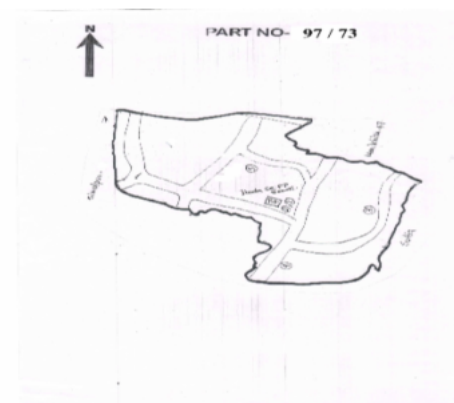

নির্বাচক নিবন্ধন আধিকারিকের স্বাক্ষর

Nazri Naksha

Google Map View

Polling Station Building Front View

Polling Station Front View

Cad View

Key MAP View

1 নাম : রায় রবীন পিতার নাম: খগেন্দ্র বাড়ির নং : n0605 বয়স : 69 লিঙ্গ : পুরুষ ফটো উপলব্ধ	WB/13/086/378425	2 নাম : তন্ময় রায় পিতার নাম: তপন রায় বাড়ির নং : 00 বয়স : 26 লিঙ্গ : পুরুষ ফটো উপলব্ধ	NNR2004885	3 নাম : বেবি ঘোষ পিতার নাম: প্রদীপ ঘোষ বাড়ির নং : 43 বয়স : 25 লিঙ্গ : মহিলা ফটো উপলব্ধ	NNR2004901
4 নাম : এতি রাহা পিতার নাম: অমল্য রাহা বাড়ির নং : 785 বয়স : 26 লিঙ্গ : মহিলা ফটো উপলব্ধ	NNR2004984	5 নাম : অর্চনা বিশ্বাস পিতার নাম: নিখিল বিশ্বাস বাড়ির নং : n01023 বয়স : 30 লিঙ্গ : মহিলা ফটো উপলব্ধ	NNR2387009	6 নাম : দীপা ঘোষ পিতার নাম: সুকুমার ঘোষ বাড়ির নং : n1023 বয়স : 26 লিঙ্গ : মহিলা ফটো উপলব্ধ	NNR1931302
7 নাম : শুভঙ্কর রায় পিতার নাম: সুভাষ রায় বাড়ির নং : n1018 বয়স : 26 লিঙ্গ : পুরুষ ফটো উপলব্ধ	NNR1931252	8 নাম : মনীষ ঢালী পিতার নাম: দেবেন ঢালী বাড়ির নং : নং032 বয়স : 72 লিঙ্গ : পুরুষ ফটো উপলব্ধ	NNR2459139	9 নাম : শৈলেন্দ্র নাথ মন্ডল পিতার নাম: রঞ্জন মন্ডল বাড়ির নং : n0048 বয়স : 68 লিঙ্গ : পুরুষ ফটো উপলব্ধ	NNR2462968
10 নাম : শুভ মন্ডল পিতার নাম: শৈলেন্দ্র নাথ মন্ডল বাড়ির নং : না বয়স : 24 লিঙ্গ : পুরুষ ফটো উপলব্ধ	NNR2548642	11 নাম : গান্ধারী মন্ডল স্বামীর নাম: শৈলেন্দ্র নাথ মন্ডল বাড়ির নং : নং0042 বয়স : 50 লিঙ্গ : মহিলা ফটো উপলব্ধ	NNR2462976	12 নাম : আরতি রায় স্বামীর নাম: কলহরি রায় বাড়ির নং : নং0098 বয়স : 62 লিঙ্গ : মহিলা ফটো উপলব্ধ	NNR2463883
13 নাম : বলহরি রায় পিতার নাম: হরিমোহন রায় বাড়ির নং : নং0098 বয়স : 60 লিঙ্গ : পুরুষ ফটো উপলব্ধ	NNR2463925	14 নাম : পার্থজিৎ রায় পিতার নাম: হরেন্দ্র নাথ রায় বাড়ির নং : নং0041 বয়স : 40 লিঙ্গ : পুরুষ ফটো উপলব্ধ	NNR2470748	15 নাম : সীমা (মজুমদার) ঘোষ স্বামীর নাম: উদয়শংকর ঘোষ বাড়ির নং : n0303 বয়স : 52 লিঙ্গ : মহিলা ফটো উপলব্ধ	DKJ3378130
16 নাম : সুশীল অধিকারী পিতার নাম: বালকদাশ অধিকারী বাড়ির নং : না বয়স : 50 লিঙ্গ : পুরুষ ফটো উপলব্ধ	IHM2817500	17 নাম : পুতুল অধিকারী স্বামীর নাম: সুশীল অধিকারী বাড়ির নং : না বয়স : 39 লিঙ্গ : মহিলা ফটো উপলব্ধ	IHM2817492	18 নাম : শঙ্করী কর্মকার মায়ের নাম: কাজল কর্মকার বাড়ির নং : C/O PRATAP SARKAR বয়স : 32 লিঙ্গ : মহিলা ফটো উপলব্ধ	NRC1621135
19 নাম : নিতাই কর্মকার পিতার নাম: ফটিক কর্মকার বাড়ির নং : n0045 বয়স : 81 লিঙ্গ : পুরুষ ফটো উপলব্ধ	WB/13/086/378616	20 নাম : সুবোল কর্মকার পিতার নাম: নিতাই কর্মকার বাড়ির নং : n0045 বয়স : 40 লিঙ্গ : পুরুষ ফটো উপলব্ধ	DKJ3240645	21 নাম : কাকুলী কর্মকার পিতার নাম: নিতাই কর্মকার বাড়ির নং : n0199 বয়স : 39 লিঙ্গ : মহিলা ফটো উপলব্ধ	NNR0914515
22 নাম : তানিয়া কর্মকার পিতার নাম: পার্থ কর্মকার বাড়ির নং : না বয়স : 25 লিঙ্গ : মহিলা ফটো উপলব্ধ	NNR2005205	23 নাম : রমা কর্মকার মন্ডল স্বামীর নাম: তপন মন্ডল বাড়ির নং : নবগ্রাম বয়স : 35 লিঙ্গ : মহিলা ফটো উপলব্ধ	YCW1311232	24 নাম : জন কুমার কীর্তনীয়া মায়ের নাম: বিনা কীর্তনীয়া বাড়ির নং : n0198 বয়স : 37 লিঙ্গ : পুরুষ ফটো উপলব্ধ	NNR0914499
25 নাম : রসময় কীর্তনীয়া পিতার নাম: খগেন্দ্র নাথ কীর্তনীয়া বাড়ির নং : 0794 বয়স : 58 লিঙ্গ : পুরুষ ফটো উপলব্ধ	NNR1467042	Q 26 নাম : গীতা কীর্তনীয়া পিতার নাম: রসময় কীর্তনীয়া বাড়ির নং : n0794 বয়স : 28 লিঙ্গ : মহিলা ফটো উপলব্ধ	NNR1894138	27 নাম : কনিকা কীর্তনীয়া(বিশ্বাস) স্বামীর নাম: রসময় কীর্তনীয়া বাড়ির নং : n0321 বয়স : 51 লিঙ্গ : মহিলা ফটো উপলব্ধ	DKJ1906478
28 নাম : বীনা কীর্তনীয়া স্বামীর নাম: সুবল কীর্তনীয়া বাড়ির নং : n0157 বয়স : 55 লিঙ্গ : মহিলা ফটো উপলব্ধ	WB/13/086/378737	29 নাম : শুভঙ্কর কীর্তনীয়া পিতার নাম: সুবল কীর্তনীয়া বাড়ির নং : n0304 বয়স : 34 লিঙ্গ : পুরুষ ফটো উপলব্ধ	NNR1207133	30 নাম : সুবল কীর্তনীয়া পিতার নাম: নিরোদ কীর্তনীয়া বাড়ির নং : এন0157 বয়স : 59 লিঙ্গ : পুরুষ ফটো উপলব্ধ	NNR1335918