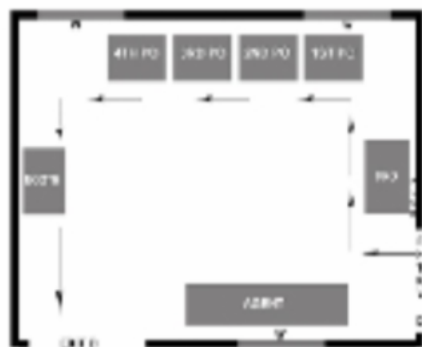

নির্বাচক নিবন্ধন আধিকারিকের স্বাক্ষর

Nazri Naksha

Google Map View

Polling Station Building Front View

Polling Station Front View

Cad View

Key MAP View

1 নাম : রায় রবীন পিতার নাম: খগেন্দ্র বাড়ির নং : n0605 বয়স : 69 লিঙ্গ : পুরুষ ফটো উপলব্ধ	WB/13/086/378425	2 নাম : তন্ময় রায় পিতার নাম: তপন রায় বাড়ির নং : 00 বয়স : 26 লিঙ্গ : পুরুষ ফটো উপলব্ধ	NNR2004885	3 নাম : বেবি ঘোষ পিতার নাম: প্রদীপ ঘোষ বাড়ির নং : 43 বয়স : 25 লিঙ্গ : মহিলা ফটো উপলব্ধ	NNR2004901
4 নাম : এতি রাহা পিতার নাম: অমল্য রাহা বাড়ির নং : 785 বয়স : 26 লিঙ্গ : মহিলা ফটো উপলব্ধ	NNR2004984	5 নাম : অর্চনা বিশ্বাস পিতার নাম: নিখিল বিশ্বাস বাড়ির নং : n01023 বয়স : 30 লিঙ্গ : মহিলা ফটো উপলব্ধ	NNR2387009	6 নাম : দীপা ঘোষ পিতার নাম: সুকুমার ঘোষ বাড়ির নং : n1023 বয়স : 26 লিঙ্গ : মহিলা ফটো উপলব্ধ	NNR1931302
7 নাম : শুভঙ্কর রায় পিতার নাম: সুভাষ রায় বাড়ির নং : n1018 বয়স : 26 লিঙ্গ : পুরুষ ফটো উপলব্ধ	NNR1931252	8 নাম : মনীষ ঢালী পিতার নাম: দেবেন ঢালী বাড়ির নং : নং032 বয়স : 72 লিঙ্গ : পুরুষ ফটো উপলব্ধ	NNR2459139	9 নাম : শৈলেন্দ্র নাথ মন্ডল পিতার নাম: রঞ্জন মন্ডল বাড়ির নং : n0048 বয়স : 68 লিঙ্গ : পুরুষ ফটো উপলব্ধ	NNR2462968
10 নাম : শুভ মন্ডল পিতার নাম: শৈলেন্দ্র নাথ মন্ডল বাড়ির নং : না বয়স : 24 লিঙ্গ : পুরুষ ফটো উপলব্ধ	NNR2548642	11 নাম : গান্ধারী মন্ডল স্বামীর নাম: শৈলেন্দ্র নাথ মন্ডল বাড়ির নং : নং0042 বয়স : 50 লিঙ্গ : মহিলা ফটো উপলব্ধ	NNR2462976	12 নাম : আরতি রায় স্বামীর নাম: কলহরি রায় বাড়ির নং : নং0098 বয়স : 62 লিঙ্গ : মহিলা ফটো উপলব্ধ	NNR2463883
13 নাম : বলহরি রায় পিতার নাম: হরিমোহন রায় বাড়ির নং : নং0098 বয়স : 60 লিঙ্গ : পুরুষ ফটো উপলব্ধ	NNR2463925	14 নাম : পার্থজিৎ রায় পিতার নাম: হরেন্দ্র নাথ রায় বাড়ির নং : নং0041 বয়স : 40 লিঙ্গ : পুরুষ ফটো উপলব্ধ	NNR2470748	15 নাম : সীমা (মজুমদার) ঘোষ স্বামীর নাম: উদয়শংকর ঘোষ বাড়ির নং : n0303 বয়স : 52 লিঙ্গ : মহিলা ফটো উপলব্ধ	DKJ3378130
16 নাম : সুশীল অধিকারী পিতার নাম: বালকদাশ অধিকারী বাড়ির নং : না বয়স : 50 লিঙ্গ : পুরুষ ফটো উপলব্ধ	IHM2817500	17 নাম : পুতুল অধিকারী স্বামীর নাম: সুশীল অধিকারী বাড়ির নং : না বয়স : 39 লিঙ্গ : মহিলা ফটো উপলব্ধ	IHM2817492	18 নাম : শঙ্করী কর্মকার মায়ের নাম: কাজল কর্মকার বাড়ির নং : C/O PRATAP SARKAR বয়স : 32 লিঙ্গ : মহিলা ফটো উপলব্ধ	NRC1621135
19 নাম : নিতাই কর্মকার পিতার নাম: ফটিক কর্মকার বাড়ির নং : n0045 বয়স : 81 লিঙ্গ : পুরুষ ফটো উপলব্ধ	WB/13/086/378616	20 নাম : সুবোল কর্মকার পিতার নাম: নিতাই কর্মকার বাড়ির নং : n0045 বয়স : 40 লিঙ্গ : পুরুষ ফটো উপলব্ধ	DKJ3240645	21 নাম : কাকুলী কর্মকার পিতার নাম: নিতাই কর্মকার বাড়ির নং : n0199 বয়স : 39 লিঙ্গ : মহিলা ফটো উপলব্ধ	NNR0914515
22 নাম : তানিয়া কর্মকার পিতার নাম: পার্থ কর্মকার বাড়ির নং : না বয়স : 25 লিঙ্গ : মহিলা ফটো উপলব্ধ	NNR2005205	23 নাম : রমা কর্মকার মন্ডল স্বামীর নাম: তপন মন্ডল বাড়ির নং : নবগ্রাম বয়স : 35 লিঙ্গ : মহিলা ফটো উপলব্ধ	YCW1311232	24 নাম : জন কুমার কীর্তনীয়া মায়ের নাম: বিনা কীর্তনীয়া বাড়ির নং : n0198 বয়স : 37 লিঙ্গ : পুরুষ ফটো উপলব্ধ	NNR0914499
25 নাম : রসময় কীর্তনীয়া পিতার নাম: খগেন্দ্র নাথ কীর্তনীয়া বাড়ির নং : 0794 বয়স : 58 লিঙ্গ : পুরুষ ফটো উপলব্ধ	NNR1467042	Q 26 নাম : গীতা কীর্তনীয়া পিতার নাম: রসময় কীর্তনীয়া বাড়ির নং : n0794 বয়স : 28 লিঙ্গ : মহিলা ফটো উপলব্ধ	NNR1894138	27 নাম : কনিকা কীর্তনীয়া(বিশ্বাস) স্বামীর নাম: রসময় কীর্তনীয়া বাড়ির নং : n0321 বয়স : 51 লিঙ্গ : মহিলা ফটো উপলব্ধ	DKJ1906478
28 নাম : বীনা কীর্তনীয়া স্বামীর নাম: সুবল কীর্তনীয়া বাড়ির নং : n0157 বয়স : 55 লিঙ্গ : মহিলা ফটো উপলব্ধ	WB/13/086/378737	29 নাম : শুভঙ্কর কীর্তনীয়া পিতার নাম: সুবল কীর্তনীয়া বাড়ির নং : n0304 বয়স : 34 লিঙ্গ : পুরুষ ফটো উপলব্ধ	NNR1207133	30 নাম : সুবল কীর্তনীয়া পিতার নাম: নিরোদ কীর্তনীয়া বাড়ির নং : এন0157 বয়স : 59 লিঙ্গ : পুরুষ ফটো উপলব্ধ	NNR1335918