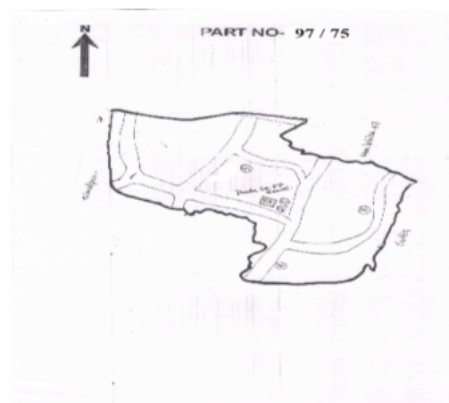

Key MAP View