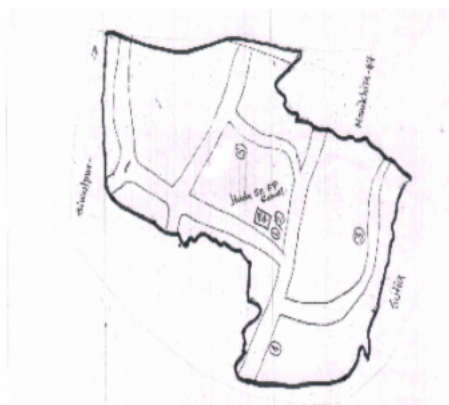

Nazri Naksha