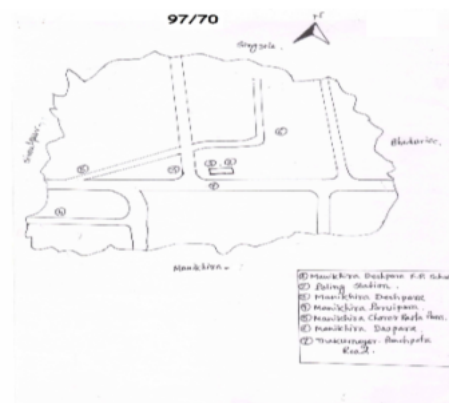

Key MAP View