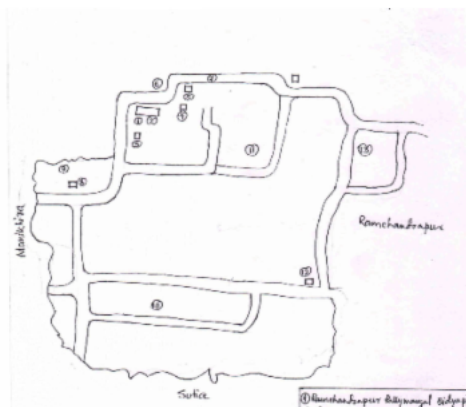

Nazri Naksha