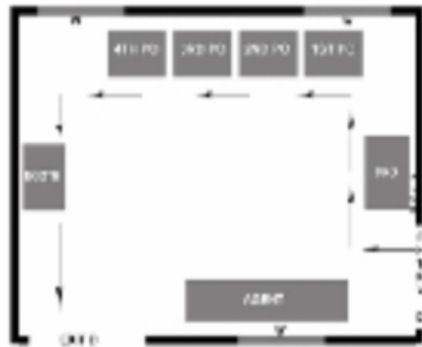

নির্বাচক নিবন্ধন আধিকারিকের স্বাক্ষর

Nazri Naksha

Google Map View

Polling Station Building Front View

Polling Station Front View

Cad View

Key MAP View

1 নাম : শিপ্রা হালদার (মজুমদার) স্বামীর নাম: সন্তোষ কুমার হালদার বাড়ির নং : n0124 বয়স : 50 লিঙ্গ : মহিলা	NNR0915843 ফটো উপলব্ধ	2 নাম : সন্তোষ কুমার হালদার পিতার নাম: শশধর হালদার বাড়ির নং : n0124 বয়স : 50 লিঙ্গ : পুরুষ	NNR0994392 ফটো উপলব্ধ	3 নাম : রতন কুমার বালু পিতার নাম: রাজেন্দ্র নাথ বালু বাড়ির নং : n0456 বয়স : 50 লিঙ্গ : পুরুষ	YDY0577130 ফটো উপলব্ধ
4 নাম : শ্যামলী কিতোনীয়া স্বামীর নাম: কানাই কীর্তনীয়া বাড়ির নং : n0123 বয়স : 38 লিঙ্গ : মহিলা	NNR0915785 ফটো উপলব্ধ	5 নাম : সায়ন্তী হালদার পিতার নাম: সন্তোষ কুমার হালদার বাড়ির নং : এন0128 বয়স : 22 লিঙ্গ : মহিলা	NNR2347086 ফটো উপলব্ধ	Q 6 নাম : রাহুল বালু পিতার নাম: রতন বালু বাড়ির নং : এন0456 বয়স : 22 লিঙ্গ : পুরুষ	NNR2347110 ফটো উপলব্ধ
7 নাম : লক্ষ্মী দাস স্বামীর নাম: হিরদাস দাস বাড়ির নং : নং0123 বয়স : 30 লিঙ্গ : মহিলা	NNR2364545 ফটো উপলব্ধ	Q 8 নাম : প্রিয়া বালু পিতার নাম: রতন বালু বাড়ির নং : এন0456 বয়স : 21 লিঙ্গ : মহিলা	NNR2493385 ফটো উপলব্ধ	9 নাম : সজাতা বালু স্বামীর নাম: রতন বালু বাড়ির নং : n0455 বয়স : 38 লিঙ্গ : মহিলা	YDY0577122 ফটো উপলব্ধ
10 নাম : জ্যোতিপ্রিয় অজিতকুমার হালদার পিতার নাম: অজিতকুমার হালদার বাড়ির নং : নং123 বয়স : 22 লিঙ্গ : পুরুষ	NNR2364610 ফটো উপলব্ধ	11 নাম : অজিত কুমার হালদার পিতার নাম: চন্দ্র কান্ত হালদার বাড়ির নং : নং123 বয়স : 53 লিঙ্গ : পুরুষ	NNR2364628 ফটো উপলব্ধ	12 নাম : তন্দ্রা শর্মা পিতার নাম: হাজিরীলাল শর্মা বাড়ির নং : শিমুলপুর বয়স : 33 লিঙ্গ : মহিলা	XLJ1042530 ফটো উপলব্ধ
13 নাম : স্বপন মজুমদার পিতার নাম: খগেন্দ্র নাথ মজুমদার বাড়ির নং : 9774 বয়স : 63 লিঙ্গ : পুরুষ	NNR2463453 ফটো উপলব্ধ	14 নাম : চপলা রায় স্বামীর নাম: অফেল রাই বাড়ির নং : 0383 বয়স : 33 লিঙ্গ : মহিলা	UEC2260875 ফটো উপলব্ধ	15 নাম : মানবী অধিকারী পিতার নাম: গোলোক অধিকারী বাড়ির নং : না বয়স : 25 লিঙ্গ : মহিলা	NNR2145787 ফটো উপলব্ধ
Q 16 নাম : আনন্দ বিশ্বাস পিতার নাম: মহাদেব বিশ্বাস বাড়ির নং : এন0060 বয়স : 30 লিঙ্গ : পুরুষ	NNR2427631 ফটো উপলব্ধ	17 নাম : নিকীতা অধিকারী মায়ের নাম: অর্চনা অধিকারী বাড়ির নং : এন0060 বয়স : 27 লিঙ্গ : মহিলা	NNR2006963 ফটো উপলব্ধ	18 নাম : শৈলবালা অধিকারী স্বামীর নাম: চিত্তরঞ্জন অধিকারী বাড়ির নং : n0001 বয়স : 79 লিঙ্গ : মহিলা	WB/13/086/363523 ফটো উপলব্ধ
19 নাম : অর্চনা অধিকারী স্বামীর নাম: সরজিত অধিকারী বাড়ির নং : n0060 বয়স : 48 লিঙ্গ : মহিলা	DKJ1654425 ফটো উপলব্ধ	20 নাম : তানিয়া অধিকারী মায়ের নাম: অর্চনা অধিকারী বাড়ির নং : n0060 বয়স : 29 লিঙ্গ : মহিলা	NNR1607837 ফটো উপলব্ধ	Q 21 নাম : ওদিশী বিশ্বাস স্বামীর নাম: আনন্দ বিশ্বাস বাড়ির নং : এন0060 বয়স : 22 লিঙ্গ : মহিলা	NNR2596278 ফটো উপলব্ধ
22 নাম : মঞ্জু অধিকারী স্বামীর নাম: বাসুদেব অধিকারী বাড়ির নং : n0061 বয়স : 74 লিঙ্গ : মহিলা	WB/13/086/363550 ফটো উপলব্ধ	23 নাম : তারক অধিকারী পিতার নাম: বাসুদেব অধিকারী বাড়ির নং : n0061 বয়স : 44 লিঙ্গ : পুরুষ	DKJ1654110 ফটো উপলব্ধ	24 নাম : শিবানী অধিকারী স্বামীর নাম: তারক অধিকারী বাড়ির নং : n0061 বয়স : 39 লিঙ্গ : মহিলা	NNR1338417 ফটো উপলব্ধ
25 নাম : সবিতা অধিকারী পিতার নাম: চিত্তরঞ্জন অধিকারী বাড়ির নং : n0233 বয়স : 51 লিঙ্গ : মহিলা	DKJ0686998 ফটো উপলব্ধ	26 নাম : ইতি অধিকারী স্বামীর নাম: গোলক অধিকারী বাড়ির নং : n0235 বয়স : 44 লিঙ্গ : মহিলা	DKJ3008984 ফটো উপলব্ধ	27 নাম : নমিতা অধিকারী পিতার নাম: চিত্তরঞ্জন অধিকারী বাড়ির নং : n0236 বয়স : 44 লিঙ্গ : মহিলা	DKJ1905827 ফটো উপলব্ধ
28 নাম : বাসুদেব গুপ্তা পিতার নাম: রবি গুপ্তা বাড়ির নং : এন0123 বয়স : 36 লিঙ্গ : পুরুষ	NNR2429876 ফটো উপলব্ধ	29 নাম : মিনু রায় স্বামীর নাম: নন্দ দুলাল রায় বাড়ির নং : n0113 বয়স : 44 লিঙ্গ : মহিলা	NNR0244392 ফটো উপলব্ধ	Q 30 নাম : কোয়েল কীর্তনীয়া পিতার নাম: কানাই কীর্তনীয়া বাড়ির নং : এন0150 বয়স : 22 লিঙ্গ : মহিলা	NNR2449445 ফটো উপলব্ধ