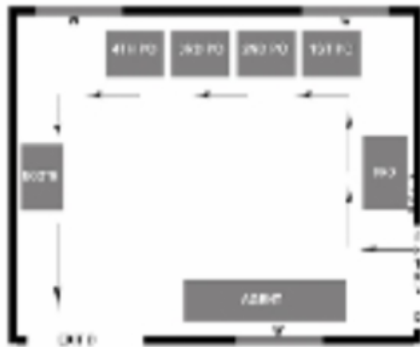

নির্বাচক নিবন্ধন আধিকারিকের স্বাক্ষর

Nazri Naksha

Google Map View

Polling Station Building Front View

Polling Station Front View

Cad View

Key MAP View

1 নাম : লিপিকা (ঘরামি) সরকার স্বামীর নাম: রাজু সরকার বাড়ির নং : n0512 বয়স : 26 লিঙ্গ : মহিলা	NNR1943901 ফটো উপলব্ধ	2 নাম : মধু আহেরী মায়ের নাম: প্রতিমা আহেরী বাড়ির নং : N0205 বয়স : 23 লিঙ্গ : পুরুষ	NNR2199081 ফটো উপলব্ধ	3 নাম : প্রতিমা আহেরী স্বামীর নাম: দুর্গাপদ আহেরী বাড়ির নং : n0205 বয়স : 52 লিঙ্গ : মহিলা	WB/13/086/069567 ফটো উপলব্ধ
4 নাম : নিশিকান্ত গাইন পিতার নাম: কালিপদ গাইন বাড়ির নং : n0211 বয়স : 43 লিঙ্গ : পুরুষ	DKJ2881357 ফটো উপলব্ধ	5 নাম : সন্ধ্যা গাইন স্বামীর নাম: নিরঞ্জন গাইন বাড়ির নং : n0210 বয়স : 48 লিঙ্গ : মহিলা	DKJ2524924 ফটো উপলব্ধ	6 নাম : নিরঞ্জন গাইন পিতার নাম: কালিপদ গাইন বাড়ির নং : n0209 বয়স : 51 লিঙ্গ : পুরুষ	WB/13/086/069496 ফটো উপলব্ধ
7 নাম : গীতা গাইন স্বামীর নাম: কালিপদ গাইন বাড়ির নং : n0208 বয়স : 66 লিঙ্গ : মহিলা	WB/13/086/069338 ফটো উপলব্ধ	8 নাম : কালিপদ গাইন পিতার নাম: রামচরন গাইন বাড়ির নং : n0207 বয়স : 71 লিঙ্গ : পুরুষ	DKJ1575976 ফটো উপলব্ধ	9 নাম : মিনাক্ষী গাইন(সরকার) স্বামীর নাম: নিশিকান্ত গাইন বাড়ির নং : 88 বয়স : 34 লিঙ্গ : মহিলা	NNR1310549 ফটো উপলব্ধ
10 নাম : সুবীর ঘোষ পিতার নাম: অতুল ঘোষ বাড়ির নং : 0433 বয়স : 35 লিঙ্গ : পুরুষ	NNR1437433 ফটো উপলব্ধ	11 নাম : দেবিকা ঘোষ স্বামীর নাম: নির্মল ঘোষ বাড়ির নং : n0231 বয়স : 51 লিঙ্গ : মহিলা	WB/13/086/069568 ফটো উপলব্ধ	12 নাম : শম্ভু ঘোষ পিতার নাম: নির্মল ঘোষ বাড়ির নং : n0230 বয়স : 30 লিঙ্গ : পুরুষ	NNR1579945 ফটো উপলব্ধ
13 নাম : নির্মল ঘোষ পিতার নাম: গোষ্ঠ ঘোষ বাড়ির নং : n0230 বয়স : 56 লিঙ্গ : পুরুষ	WB/13/086/069625 ফটো উপলব্ধ	14 নাম : ফুলমনি ঘোষ স্বামীর নাম: গোষ্ঠ ঘোষ বাড়ির নং : n0229 বয়স : 86 লিঙ্গ : মহিলা	WB/13/086/069820 ফটো উপলব্ধ	15 নাম : সুরেন্দ্র ঘোষ পিতার নাম: শ্যামচরন ঘোষ বাড়ির নং : n0226 বয়স : 57 লিঙ্গ : পুরুষ	DKJ0144295 ফটো উপলব্ধ
16 নাম : উর্মিলা ঘোষ স্বামীর নাম: সিরাজ ঘোষ বাড়ির নং : n0225 বয়স : 53 লিঙ্গ : মহিলা	DKJ2524973 ফটো উপলব্ধ	17 নাম : সিরাজ ঘোষ পিতার নাম: শ্যামচরন ঘোষ বাড়ির নং : n0224 বয়স : 58 লিঙ্গ : পুরুষ	DKJ0144329 ফটো উপলব্ধ	18 নাম : সম্মারী ঘোষ স্বামীর নাম: বিরাজ ঘোষ বাড়ির নং : n0223 বয়স : 61 লিঙ্গ : মহিলা	WB/13/086/069576 ফটো উপলব্ধ
19 নাম : বিরাজ ঘোষ পিতার নাম: শ্যামচরন ঘোষ বাড়ির নং : n0222 বয়স : 71 লিঙ্গ : পুরুষ	DKJ3308152 ফটো উপলব্ধ	20 নাম : গীতা ঘোষ স্বামীর নাম: মৃত্যুঞ্জয় ঘোষ বাড়ির নং : n0220 বয়স : 45 লিঙ্গ : মহিলা	DKJ2093680 ফটো উপলব্ধ	21 নাম : মৃত্যুঞ্জয় ঘোষ পিতার নাম: শুকচাঁদ ঘোষ বাড়ির নং : n0218 বয়স : 51 লিঙ্গ : পুরুষ	WB/13/086/069088 ফটো উপলব্ধ
22 নাম : চৈতীবালা ঘোষ স্বামীর নাম: শুকচাঁদ ঘোষ বাড়ির নং : n0216 বয়স : 81 লিঙ্গ : মহিলা	WB/13/086/069347 ফটো উপলব্ধ	23 নাম : অনিতা ঘোষ স্বামীর নাম: ঈশ্বর ঘোষ বাড়ির নং : n0214 বয়স : 45 লিঙ্গ : মহিলা	DKJ2093672 ফটো উপলব্ধ	24 নাম : ঈশ্বর ঘোষ পিতার নাম: দীপচাঁদ ঘোষ বাড়ির নং : n0213 বয়স : 56 লিঙ্গ : পুরুষ	WB/13/086/069740 ফটো উপলব্ধ
25 নাম : কানন ঘোষ স্বামীর নাম: মোহনচাঁদ ঘোষ বাড়ির নং : n0142 বয়স : 50 লিঙ্গ : মহিলা	WB/13/086/069345 ফটো উপলব্ধ	26 নাম : মোহনচাঁদ ঘোষ পিতার নাম: বাবুলাল ঘোষ বাড়ির নং : 276 বয়স : 71 লিঙ্গ : পুরুষ	DKJ2092468 ফটো উপলব্ধ	27 নাম : প্রদীপ ঘোষ পিতার নাম: বিরাজ ঘোষ বাড়ির নং : n0222 বয়স : 31 লিঙ্গ : পুরুষ	NNR1872589 ফটো উপলব্ধ
28 নাম : রঞ্জন ঘোষ পিতার নাম: ঈশ্বর ঘোষ বাড়ির নং : N0213 বয়স : 24 লিঙ্গ : পুরুষ	NNR2138253 ফটো উপলব্ধ	29 নাম : রাজিব ঘোষ পিতার নাম: বীরাজ ঘোষ বাড়ির নং : না বয়স : 28 লিঙ্গ : পুরুষ	NNR2138238 ফটো উপলব্ধ	30 নাম : পূজা ঘোষ স্বামীর নাম: বাপ্পা ঘোষ বাড়ির নং : এন0514 বয়স : 23 লিঙ্গ : মহিলা	NNR2419406 ফটো উপলব্ধ