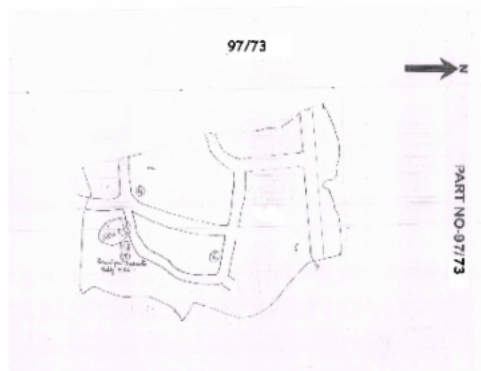

নির্বাচক নিবন্ধন আধিকারিকের স্বাক্ষর

Nazri Naksha

Google Map View

Polling Station Building Front View

Polling Station Front View

Cad View

Key MAP View

1 নাম : নয়ন মালাকার পিতার নাম: নিখিল মালাকার বাড়ির নং : এন0075 বয়স : 21 লিঙ্গ : পুরুষ	NNR2447878 ফটো উপলব্ধ	2 নাম : বিভায় মন্ডল পিতার নাম: বিনয় মন্ডল বাড়ির নং : সী009 বয়স : 30 লিঙ্গ : পুরুষ	WKM1712793 ফটো উপলব্ধ	3 নাম : অপূর্ব বিশ্বাস পিতার নাম: বাবু বিশ্বাস বাড়ির নং : এন0075 বয়স : 40 লিঙ্গ : পুরুষ	NNR2371466 ফটো উপলব্ধ
4 নাম : বীনা মন্ডল পিতার নাম: বিমল কৃষ্ণ মন্ডল বাড়ির নং : n0300 বয়স : 47 লিঙ্গ : মহিলা	DKJ2645422 ফটো উপলব্ধ	5 নাম : সম্পা (পাল) পোদ্দার স্বামীর নাম: মৃত্যুঞ্জয় পোদ্দার বাড়ির নং : 0300 বয়স : 48 লিঙ্গ : মহিলা	NNR1683424 ফটো উপলব্ধ	6 নাম : পারুল অধিকারী স্বামীর নাম: বিনয় অধিকারী বাড়ির নং : n0225 বয়স : 61 লিঙ্গ : মহিলা	DKJ2645364 ফটো উপলব্ধ
7 নাম : বিজয় অধিকারী পিতার নাম: বিনয় অধিকারী বাড়ির নং : 0225 বয়স : 30 লিঙ্গ : পুরুষ	NNR1469568 ফটো উপলব্ধ	8 নাম : বিনয় অধিকারী পিতার নাম: কেশবলাল অধিকারী বাড়ির নং : n0226 বয়স : 64 লিঙ্গ : পুরুষ	DKJ2643948 ফটো উপলব্ধ	9 নাম : রত্না অধিকারী পিতার নাম: বিনয় অধিকারী বাড়ির নং : n0229 বয়স : 37 লিঙ্গ : মহিলা	DKJ3499084 ফটো উপলব্ধ
10 নাম : বিশ্বজিৎ অধিকারী পিতার নাম: বিনয় অধিকারী বাড়ির নং : n0231 বয়স : 34 লিঙ্গ : পুরুষ	NNR1085307 ফটো উপলব্ধ	11 নাম : সঞ্জয় কর্মকার পিতার নাম: বিশ্বনাথ কর্মকার বাড়ির নং : 0365 বয়স : 41 লিঙ্গ : পুরুষ	LLQ2136166 ফটো উপলব্ধ	12 নাম : লক্ষ্মী কর্মকার পিতার নাম: উজ্জ্বল কর্মকার বাড়ির নং : 090 বয়স : 25 লিঙ্গ : মহিলা	NNR2148039 ফটো উপলব্ধ
13 নাম : রিণ্টু কর্মকার (মন্ডল) স্বামীর নাম: সঞ্জয় কর্মকার বাড়ির নং : n0301 বয়স : 41 লিঙ্গ : মহিলা	DKJ2832624 ফটো উপলব্ধ	14 নাম : শেফালী কীর্তনীয়া স্বামীর নাম: কালিপদ কীর্তনীয়া বাড়ির নং : n0003 বয়স : 66 লিঙ্গ : মহিলা	DKJ3378304 ফটো উপলব্ধ	15 নাম : কিশোর কীর্তনীয়া পিতার নাম: কালিপদ কীর্তনীয়া বাড়ির নং : n0003 বয়স : 39 লিঙ্গ : পুরুষ	DKJ3009388 ফটো উপলব্ধ
16 নাম : অমিত কীর্তনীয়া পিতার নাম: কালিপদ কীর্তনীয়া বাড়ির নং : n0003 বয়স : 35 লিঙ্গ : পুরুষ	NNR0994541 ফটো উপলব্ধ	17 নাম : মনোরঞ্জন কীর্তনীয়া পিতার নাম: গোকুল কীর্তনীয়া বাড়ির নং : n0004 বয়স : 73 লিঙ্গ : পুরুষ	WB/13/086/363322 ফটো উপলব্ধ	18 নাম : চঞ্চলা কীর্তনীয়া স্বামীর নাম: মনোরঞ্জন কীর্তনীয়া বাড়ির নং : n0004 বয়স : 66 লিঙ্গ : মহিলা	WB/13/086/363323 ফটো উপলব্ধ
19 নাম : মিলন কীর্তনীয়া পিতার নাম: মনোরঞ্জন কীর্তনীয়া বাড়ির নং : n0004 বয়স : 37 লিঙ্গ : পুরুষ	DKJ3499134 ফটো উপলব্ধ	20 নাম : উপানন্দ কীর্তনীয়া পিতার নাম: উপেন কীর্তনীয়া বাড়ির নং : n0019 বয়স : 56 লিঙ্গ : পুরুষ	WB/13/086/363579 ফটো উপলব্ধ	21 নাম : অঞ্জলী কীর্তনীয়া পিতার নাম: উপানন্দ কীর্তনীয়া বাড়ির নং : n0019 বয়স : 30 লিঙ্গ : মহিলা	NNR1608231 ফটো উপলব্ধ
22 নাম : সত্যজিৎ কীর্তনীয়া পিতার নাম: উপানন্দ কীর্তনীয়া বাড়ির নং : n0019 বয়স : 26 লিঙ্গ : পুরুষ	NNR1908367 ফটো উপলব্ধ	23 নাম : সপ্না কির্তনীয়া স্বামীর নাম: উপানন্দ কির্তনীয়া বাড়ির নং : n0019 বয়স : 47 লিঙ্গ : মহিলা	NNR1858992 ফটো উপলব্ধ	24 নাম : সায়েন কীর্তনীয়া পিতার নাম: স্বপন কীর্তনীয়া বাড়ির নং : না বয়স : 25 লিঙ্গ : পুরুষ	NNR1989243 ফটো উপলব্ধ
25 নাম : বিষ্ণু গয়ালা পিতার নাম: রামেন্দ্র নাথ গয়ালা বাড়ির নং : n0173 বয়স : 27 লিঙ্গ : পুরুষ	NNR1894880 ফটো উপলব্ধ	26 নাম : সুস্মিতা গুহ পিতার নাম: সমর গুহ বাড়ির নং : এন0016 বয়স : 21 লিঙ্গ : মহিলা	NNR2476505 ফটো উপলব্ধ	27 নাম : সত্যরঞ্জন গুহ পিতার নাম: সতীশ গুহ বাড়ির নং : n0016 বয়স : 54 লিঙ্গ : পুরুষ	NNR2588945 ফটো উপলব্ধ
28 নাম : সমর গুহ পিতার নাম: সতীশ গুহ বাড়ির নং : n0016 বয়স : 45 লিঙ্গ : পুরুষ	DKJ1909548 ফটো উপলব্ধ	29 নাম : স্বপ্না গুহ পিতার নাম: সত্য রঞ্জন গুহ বাড়ির নং : n0016 বয়স : 29 লিঙ্গ : মহিলা	NNR1608124 ফটো উপলব্ধ	30 নাম : মঞ্জু গাইন স্বামীর নাম: শৈলেন গাইন বাড়ির নং : 0389 বয়স : 36 লিঙ্গ : মহিলা	BHR3659422 ফটো উপলব্ধ