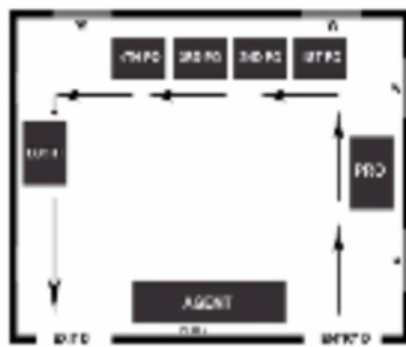

নির্বাচক নিবন্ধন আধিকারিকের স্বাক্ষর

Nazri Naksha

Google Map View

Polling Station Building Front View

Polling Station Front View

Cad View

Key MAP View

1 নাম : নয়ন মালাকার পিতার নাম: নিখিল মালাকার বাড়ির নং : এন0075 বয়স : 21 লিঙ্গ : পুরুষ	NNR2447878 ফটো উপলব্ধ	2 নাম : বিভায় মন্ডল পিতার নাম: বিনয় মন্ডল বাড়ির নং : সী009 বয়স : 30 লিঙ্গ : পুরুষ	WKM1712793 ফটো উপলব্ধ	3 নাম : অপূর্ব বিশ্বাস পিতার নাম: বাবু বিশ্বাস বাড়ির নং : এন0075 বয়স : 40 লিঙ্গ : পুরুষ	NNR2371466 ফটো উপলব্ধ
4 নাম : বীনা মন্ডল পিতার নাম: বিমল কৃষ্ণ মন্ডল বাড়ির নং : n0300 বয়স : 47 লিঙ্গ : মহিলা	DKJ2645422 ফটো উপলব্ধ	5 নাম : সম্পা (পাল) পোদ্দার স্বামীর নাম: মৃত্যুঞ্জয় পোদ্দার বাড়ির নং : 0300 বয়স : 48 লিঙ্গ : মহিলা	NNR1683424 ফটো উপলব্ধ	6 নাম : পারুল অধিকারী স্বামীর নাম: বিনয় অধিকারী বাড়ির নং : n0225 বয়স : 61 লিঙ্গ : মহিলা	DKJ2645364 ফটো উপলব্ধ
7 নাম : বিজয় অধিকারী পিতার নাম: বিনয় অধিকারী বাড়ির নং : 0225 বয়স : 30 লিঙ্গ : পুরুষ	NNR1469568 ফটো উপলব্ধ	8 নাম : বিনয় অধিকারী পিতার নাম: কেশবলাল অধিকারী বাড়ির নং : n0226 বয়স : 64 লিঙ্গ : পুরুষ	DKJ2643948 ফটো উপলব্ধ	9 নাম : রত্না অধিকারী পিতার নাম: বিনয় অধিকারী বাড়ির নং : n0229 বয়স : 37 লিঙ্গ : মহিলা	DKJ3499084 ফটো উপলব্ধ
10 নাম : বিশ্বজিৎ অধিকারী পিতার নাম: বিনয় অধিকারী বাড়ির নং : n0231 বয়স : 34 লিঙ্গ : পুরুষ	NNR1085307 ফটো উপলব্ধ	11 নাম : সঞ্জয় কর্মকার পিতার নাম: বিশ্বনাথ কর্মকার বাড়ির নং : 0365 বয়স : 41 লিঙ্গ : পুরুষ	LLQ2136166 ফটো উপলব্ধ	12 নাম : লক্ষ্মী কর্মকার পিতার নাম: উজ্জ্বল কর্মকার বাড়ির নং : 090 বয়স : 25 লিঙ্গ : মহিলা	NNR2148039 ফটো উপলব্ধ
13 নাম : রিণ্টু কর্মকার (মন্ডল) স্বামীর নাম: সঞ্জয় কর্মকার বাড়ির নং : n0301 বয়স : 41 লিঙ্গ : মহিলা	DKJ2832624 ফটো উপলব্ধ	14 নাম : শেফালী কীর্তনীয়া স্বামীর নাম: কালিপদ কীর্তনীয়া বাড়ির নং : n0003 বয়স : 66 লিঙ্গ : মহিলা	DKJ3378304 ফটো উপলব্ধ	15 নাম : কিশোর কীর্তনীয়া পিতার নাম: কালিপদ কীর্তনীয়া বাড়ির নং : n0003 বয়স : 39 লিঙ্গ : পুরুষ	DKJ3009388 ফটো উপলব্ধ
16 নাম : অমিত কীর্তনীয়া পিতার নাম: কালিপদ কীর্তনীয়া বাড়ির নং : n0003 বয়স : 35 লিঙ্গ : পুরুষ	NNR0994541 ফটো উপলব্ধ	17 নাম : মনোরঞ্জন কীর্তনীয়া পিতার নাম: গোকুল কীর্তনীয়া বাড়ির নং : n0004 বয়স : 73 লিঙ্গ : পুরুষ	WB/13/086/363322 ফটো উপলব্ধ	18 নাম : চঞ্চলা কীর্তনীয়া স্বামীর নাম: মনোরঞ্জন কীর্তনীয়া বাড়ির নং : n0004 বয়স : 66 লিঙ্গ : মহিলা	WB/13/086/363323 ফটো উপলব্ধ
19 নাম : মিলন কীর্তনীয়া পিতার নাম: মনোরঞ্জন কীর্তনীয়া বাড়ির নং : n0004 বয়স : 37 লিঙ্গ : পুরুষ	DKJ3499134 ফটো উপলব্ধ	20 নাম : উপানন্দ কীর্তনীয়া পিতার নাম: উপেন কীর্তনীয়া বাড়ির নং : n0019 বয়স : 56 লিঙ্গ : পুরুষ	WB/13/086/363579 ফটো উপলব্ধ	21 নাম : অঞ্জলী কীর্তনীয়া পিতার নাম: উপানন্দ কীর্তনীয়া বাড়ির নং : n0019 বয়স : 30 লিঙ্গ : মহিলা	NNR1608231 ফটো উপলব্ধ
22 নাম : সত্যজিৎ কীর্তনীয়া পিতার নাম: উপানন্দ কীর্তনীয়া বাড়ির নং : n0019 বয়স : 26 লিঙ্গ : পুরুষ	NNR1908367 ফটো উপলব্ধ	23 নাম : সপ্না কির্তনীয়া স্বামীর নাম: উপানন্দ কির্তনীয়া বাড়ির নং : n0019 বয়স : 47 লিঙ্গ : মহিলা	NNR1858992 ফটো উপলব্ধ	24 নাম : সায়েন কীর্তনীয়া পিতার নাম: স্বপন কীর্তনীয়া বাড়ির নং : না বয়স : 25 লিঙ্গ : পুরুষ	NNR1989243 ফটো উপলব্ধ
25 নাম : বিষ্ণু গয়ালা পিতার নাম: রামেন্দ্র নাথ গয়ালা বাড়ির নং : n0173 বয়স : 27 লিঙ্গ : পুরুষ	NNR1894880 ফটো উপলব্ধ	26 নাম : সুস্মিতা গুহ পিতার নাম: সমর গুহ বাড়ির নং : এন0016 বয়স : 21 লিঙ্গ : মহিলা	NNR2476505 ফটো উপলব্ধ	27 নাম : সত্যরঞ্জন গুহ পিতার নাম: সতীশ গুহ বাড়ির নং : n0016 বয়স : 54 লিঙ্গ : পুরুষ	NNR2588945 ফটো উপলব্ধ
28 নাম : সমর গুহ পিতার নাম: সতীশ গুহ বাড়ির নং : n0016 বয়স : 45 লিঙ্গ : পুরুষ	DKJ1909548 ফটো উপলব্ধ	29 নাম : স্বপ্না গুহ পিতার নাম: সত্য রঞ্জন গুহ বাড়ির নং : n0016 বয়স : 29 লিঙ্গ : মহিলা	NNR1608124 ফটো উপলব্ধ	30 নাম : মঞ্জু গাইন স্বামীর নাম: শৈলেন গাইন বাড়ির নং : 0389 বয়স : 36 লিঙ্গ : মহিলা	BHR3659422 ফটো উপলব্ধ