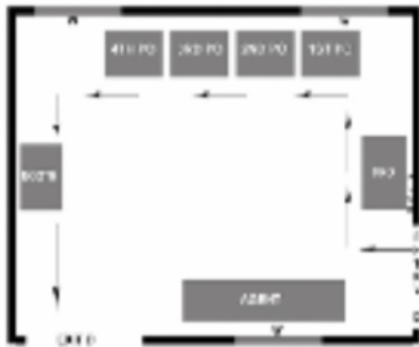

নির্বাচক নিবন্ধন আধিকারিকের স্বাক্ষর

Nazri Naksha

Google Map View

Polling Station Building Front View

Polling Station Front View

Cad View

Key MAP View

1 নাম : অপর্ণা বিশ্বাস (মন্ডল) স্বামীর নাম: বিকাশ বিশ্বাস বাড়ির নং : n0225 বয়স : 34 লিঙ্গ : মহিলা	NNR1608579 ফটো উপলব্ধ	2 নাম : মিল্লা হোসাল পিতার নাম: স্বপন হোসাল বাড়ির নং : এন0155 বয়স : 25 লিঙ্গ : মহিলা	NNR1989615 ফটো উপলব্ধ	3 নাম : বিকাশ বিশ্বাস পিতার নাম: মনোরঞ্জন বিশ্বাস বাড়ির নং : এন0225 বয়স : 44 লিঙ্গ : পুরুষ	NNR1989623 ফটো উপলব্ধ
4 নাম : মনোরঞ্জন বিশ্বাস পিতার নাম: প্রাগোপাল বিশ্বাস বাড়ির নং : এন0076 বয়স : 49 লিঙ্গ : পুরুষ	NNR2371599 ফটো উপলব্ধ	5 নাম : শান্তি রঞ্জন গাইন পিতার নাম: দেবেন্দ্র নাথ গাইন বাড়ির নং : নং0076 বয়স : 39 লিঙ্গ : পুরুষ	NNR2373306 ফটো উপলব্ধ	Q 6 নাম : রনিকা বিশ্বাস মন্ডল স্বামীর নাম: বিশুজিৎ বিশ্বাস বাড়ির নং : নং0076 বয়স : 29 লিঙ্গ : মহিলা	NNR2373785 ফটো উপলব্ধ
7 নাম : জুলি বিশ্বাস বল স্বামীর নাম: অভ্যেক বিশ্বাস বাড়ির নং : 134 বয়স : 31 লিঙ্গ : মহিলা	NNR1989607 ফটো উপলব্ধ	8 নাম : সুনীল চন্দ্র আচার্য পিতার নাম: খগেন্দ্র কুমার আচার্য বাড়ির নং : 00 বয়স : 74 লিঙ্গ : পুরুষ	NNR1989599 ফটো উপলব্ধ	9 নাম : আরতি রানি আচার্য পিতার নাম: বিজয় কৃষ্ণ আচার্য বাড়ির নং : 00 বয়স : 51 লিঙ্গ : মহিলা	NNR1989581 ফটো উপলব্ধ
10 নাম : কমলিকা (বোলা) বিশ্বাস স্বামীর নাম: দীনেশ চন্দ্র বিশ্বাস বাড়ির নং : n0325 বয়স : 37 লিঙ্গ : মহিলা	NNR1951623 ফটো উপলব্ধ	11 নাম : পাবতী অধিকারী স্বামীর নাম: কার্তিক অধিকারী বাড়ির নং : n0281 বয়স : 56 লিঙ্গ : মহিলা	NNR1859081 ফটো উপলব্ধ	12 নাম : গোলোক চন্দ্র অধিকারী স্বামীর নাম: পাবতী অধিকারী বাড়ির নং : না বয়স : 45 লিঙ্গ : পুরুষ	NNR2286987 ফটো উপলব্ধ
13 নাম : অনিমা আচার্য স্বামীর নাম: পিয়াস আচার্য বাড়ির নং : মনিরহোসেন বয়স : 29 লিঙ্গ : মহিলা	NNR2342665 ফটো উপলব্ধ	Q 14 নাম : পিয়াস আচার্য পিতার নাম: সুনীল চন্দ্র আচার্য বাড়ির নং : না বয়স : 34 লিঙ্গ : পুরুষ	NNR2148914 ফটো উপলব্ধ	15 নাম : অঙ্কিতা আচারিয়া স্বামীর নাম: মনিমুদ্র আচারিয়া বাড়ির নং : না বয়স : 27 লিঙ্গ : মহিলা	NNR1989409 ফটো উপলব্ধ
16 নাম : পৌরী আচারী স্বামীর নাম: উত্তম আচারী বাড়ির নং : n0323 বয়স : 31 লিঙ্গ : মহিলা	NNR1908920 ফটো উপলব্ধ	17 নাম : মনিকা কীর্তনীয়া স্বামীর নাম: সমীর কীর্তনীয়া বাড়ির নং : 158 বয়স : 40 লিঙ্গ : মহিলা	DKJ3018322 ফটো উপলব্ধ	18 নাম : টিটু কীর্তনীয়া পিতার নাম: প্রসেনজিৎ কীর্তনীয়া বাড়ির নং : n0305 বয়স : 27 লিঙ্গ : পুরুষ	NNR1908748 ফটো উপলব্ধ
19 নাম : তানিয়া বিশ্বাস পিতার নাম: অসীম বিশ্বাস বাড়ির নং : n0020 বয়স : 30 লিঙ্গ : মহিলা	NNR1722859 ফটো উপলব্ধ	20 নাম : চামেলী কীর্তনীয়া স্বামীর নাম: সঞ্জিব কীর্তনীয়া বাড়ির নং : n0020 বয়স : 40 লিঙ্গ : মহিলা	DKJ3500949 ফটো উপলব্ধ	21 নাম : সমীর কীর্তনীয়া পিতার নাম: ক্ষিরোদ কীর্তনীয়া বাড়ির নং : n0020 বয়স : 46 লিঙ্গ : পুরুষ	DKJ2654127 ফটো উপলব্ধ
22 নাম : সঞ্জীব কীর্তনীয়া পিতার নাম: ক্ষীরোদ কীর্তনীয়া বাড়ির নং : n0020 বয়স : 53 লিঙ্গ : পুরুষ	WB/13/086/381459 ফটো উপলব্ধ	23 নাম : মলিনা কীর্তনীয়া স্বামীর নাম: ক্ষীরোদ কীর্তনীয়া বাড়ির নং : n0020 বয়স : 71 লিঙ্গ : মহিলা	WB/13/086/381414 ফটো উপলব্ধ	24 নাম : শুভদীপ কীর্তনীয়া পিতার নাম: সঞ্জিব কীর্তনীয়া বাড়ির নং : এন0020 বয়স : 24 লিঙ্গ : পুরুষ	NNR2309110 ফটো উপলব্ধ
25 নাম : বিনয় কীর্তনীয়া পিতার নাম: খগেন্দ্র নাথ কীর্তনীয়া বাড়ির নং : না বয়স : 63 লিঙ্গ : পুরুষ	YDY1491950 ফটো উপলব্ধ	Q 26 নাম : বর্ণালী গায়েন স্বামীর নাম: অনিবার্ণ গায়েন বাড়ির নং : এন0164 বয়স : 37 লিঙ্গ : মহিলা	XZD2078343 ফটো উপলব্ধ	27 নাম : সায়েন গাইন পিতার নাম: নির্মল গাইন বাড়ির নং : এন0142 বয়স : 24 লিঙ্গ : পুরুষ	NNR2231702 ফটো উপলব্ধ
28 নাম : শোভা রানী গাইন স্বামীর নাম: শুকচাঁদ গাইন বাড়ির নং : n0247 বয়স : 59 লিঙ্গ : মহিলা	NNR1722909 ফটো উপলব্ধ	29 নাম : সুখেন গাইন স্বামীর নাম: শোভা গাইন বাড়ির নং : n0247 বয়স : 31 লিঙ্গ : পুরুষ	NNR1859164 ফটো উপলব্ধ	30 নাম : রবিদাসী (বিশ্বাস) গাইন স্বামীর নাম: বিমল গাইন বাড়ির নং : n0051 বয়স : 41 লিঙ্গ : মহিলা	NNR1085760 ফটো উপলব্ধ