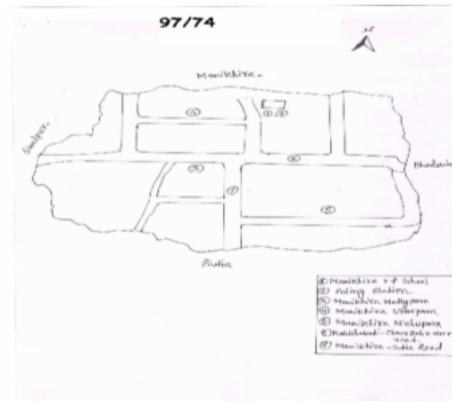

নির্বাচক নিবন্ধন আধিকারিকের স্বাক্ষর

Nazri Naksha

Google Map View

Polling Station Building Front View

Polling Station Front View

Cad View

Key MAP View

1 নাম : অপর্ণা বিশ্বাস (মন্ডল) স্বামীর নাম: বিকাশ বিশ্বাস বাড়ির নং : n0225 বয়স : 34 লিঙ্গ : মহিলা	NNR1608579 ফটো উপলব্ধ	2 নাম : মিল্লা হোসাল পিতার নাম: স্বপন হোসাল বাড়ির নং : এন0155 বয়স : 25 লিঙ্গ : মহিলা	NNR1989615 ফটো উপলব্ধ	3 নাম : বিকাশ বিশ্বাস পিতার নাম: মনোরঞ্জন বিশ্বাস বাড়ির নং : এন0225 বয়স : 44 লিঙ্গ : পুরুষ	NNR1989623 ফটো উপলব্ধ
4 নাম : মনোরঞ্জন বিশ্বাস পিতার নাম: প্রাগোপাল বিশ্বাস বাড়ির নং : এন0076 বয়স : 49 লিঙ্গ : পুরুষ	NNR2371599 ফটো উপলব্ধ	5 নাম : শান্তি রঞ্জন গাইন পিতার নাম: দেবেন্দ্র নাথ গাইন বাড়ির নং : নং0076 বয়স : 39 লিঙ্গ : পুরুষ	NNR2373306 ফটো উপলব্ধ	Q 6 নাম : রনিকা বিশ্বাস মন্ডল স্বামীর নাম: বিশুজিৎ বিশ্বাস বাড়ির নং : নং0076 বয়স : 29 লিঙ্গ : মহিলা	NNR2373785 ফটো উপলব্ধ
7 নাম : জুলি বিশ্বাস বল স্বামীর নাম: অভ্যেক বিশ্বাস বাড়ির নং : 134 বয়স : 31 লিঙ্গ : মহিলা	NNR1989607 ফটো উপলব্ধ	8 নাম : সুনীল চন্দ্র আচার্য পিতার নাম: খগেন্দ্র কুমার আচার্য বাড়ির নং : 00 বয়স : 74 লিঙ্গ : পুরুষ	NNR1989599 ফটো উপলব্ধ	9 নাম : আরতি রানি আচার্য পিতার নাম: বিজয় কৃষ্ণ আচার্য বাড়ির নং : 00 বয়স : 51 লিঙ্গ : মহিলা	NNR1989581 ফটো উপলব্ধ
10 নাম : কমলিকা (বোলা) বিশ্বাস স্বামীর নাম: দীনেশ চন্দ্র বিশ্বাস বাড়ির নং : n0325 বয়স : 37 লিঙ্গ : মহিলা	NNR1951623 ফটো উপলব্ধ	11 নাম : পাবতী অধিকারী স্বামীর নাম: কার্তিক অধিকারী বাড়ির নং : n0281 বয়স : 56 লিঙ্গ : মহিলা	NNR1859081 ফটো উপলব্ধ	12 নাম : গোলোক চন্দ্র অধিকারী স্বামীর নাম: পাবতী অধিকারী বাড়ির নং : না বয়স : 45 লিঙ্গ : পুরুষ	NNR2286987 ফটো উপলব্ধ
13 নাম : অনিমা আচার্য স্বামীর নাম: পিয়াস আচার্য বাড়ির নং : মনিরহোসেন বয়স : 29 লিঙ্গ : মহিলা	NNR2342665 ফটো উপলব্ধ	Q 14 নাম : পিয়াস আচার্য পিতার নাম: সুনীল চন্দ্র আচার্য বাড়ির নং : না বয়স : 34 লিঙ্গ : পুরুষ	NNR2148914 ফটো উপলব্ধ	15 নাম : অঙ্কিতা আচারিয়া স্বামীর নাম: মনিমুদ্র আচারিয়া বাড়ির নং : না বয়স : 27 লিঙ্গ : মহিলা	NNR1989409 ফটো উপলব্ধ
16 নাম : পৌরী আচারী স্বামীর নাম: উত্তম আচারী বাড়ির নং : n0323 বয়স : 31 লিঙ্গ : মহিলা	NNR1908920 ফটো উপলব্ধ	17 নাম : মনিকা কীর্তনীয়া স্বামীর নাম: সমীর কীর্তনীয়া বাড়ির নং : 158 বয়স : 40 লিঙ্গ : মহিলা	DKJ3018322 ফটো উপলব্ধ	18 নাম : টিটু কীর্তনীয়া পিতার নাম: প্রসেনজিৎ কীর্তনীয়া বাড়ির নং : n0305 বয়স : 27 লিঙ্গ : পুরুষ	NNR1908748 ফটো উপলব্ধ
19 নাম : তানিয়া বিশ্বাস পিতার নাম: অসীম বিশ্বাস বাড়ির নং : n0020 বয়স : 30 লিঙ্গ : মহিলা	NNR1722859 ফটো উপলব্ধ	20 নাম : চামেলী কীর্তনীয়া স্বামীর নাম: সঞ্জিব কীর্তনীয়া বাড়ির নং : n0020 বয়স : 40 লিঙ্গ : মহিলা	DKJ3500949 ফটো উপলব্ধ	21 নাম : সমীর কীর্তনীয়া পিতার নাম: ক্ষিরোদ কীর্তনীয়া বাড়ির নং : n0020 বয়স : 46 লিঙ্গ : পুরুষ	DKJ2654127 ফটো উপলব্ধ
22 নাম : সঞ্জীব কীর্তনীয়া পিতার নাম: ক্ষীরোদ কীর্তনীয়া বাড়ির নং : n0020 বয়স : 53 লিঙ্গ : পুরুষ	WB/13/086/381459 ফটো উপলব্ধ	23 নাম : মলিনা কীর্তনীয়া স্বামীর নাম: ক্ষীরোদ কীর্তনীয়া বাড়ির নং : n0020 বয়স : 71 লিঙ্গ : মহিলা	WB/13/086/381414 ফটো উপলব্ধ	24 নাম : শুভদীপ কীর্তনীয়া পিতার নাম: সঞ্জিব কীর্তনীয়া বাড়ির নং : এন0020 বয়স : 24 লিঙ্গ : পুরুষ	NNR2309110 ফটো উপলব্ধ
25 নাম : বিনয় কীর্তনীয়া পিতার নাম: খগেন্দ্র নাথ কীর্তনীয়া বাড়ির নং : না বয়স : 63 লিঙ্গ : পুরুষ	YDY1491950 ফটো উপলব্ধ	Q 26 নাম : বর্ণালী গায়েন স্বামীর নাম: অনিবার্ণ গায়েন বাড়ির নং : এন0164 বয়স : 37 লিঙ্গ : মহিলা	XZD2078343 ফটো উপলব্ধ	27 নাম : সায়েন গাইন পিতার নাম: নির্মল গাইন বাড়ির নং : এন0142 বয়স : 24 লিঙ্গ : পুরুষ	NNR2231702 ফটো উপলব্ধ
28 নাম : শোভা রানী গাইন স্বামীর নাম: শুকচাঁদ গাইন বাড়ির নং : n0247 বয়স : 59 লিঙ্গ : মহিলা	NNR1722909 ফটো উপলব্ধ	29 নাম : সুখেন গাইন স্বামীর নাম: শোভা গাইন বাড়ির নং : n0247 বয়স : 31 লিঙ্গ : পুরুষ	NNR1859164 ফটো উপলব্ধ	30 নাম : রবিদাসী (বিশ্বাস) গাইন স্বামীর নাম: বিমল গাইন বাড়ির নং : n0051 বয়স : 41 লিঙ্গ : মহিলা	NNR1085760 ফটো উপলব্ধ