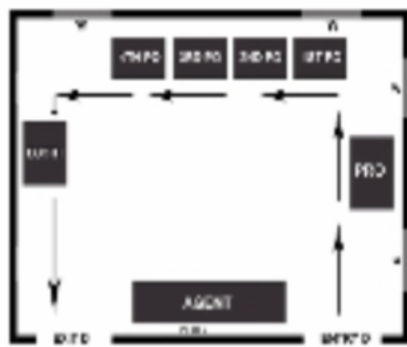

নির্বাচক নিবন্ধন আধিকারিকের স্বাক্ষর

Nazri Naksha

Google Map View

Polling Station Building Front View

Polling Station Front View

Cad View

Key MAP View

বিধানসভা নির্বাচনক্ষেত্রের নং, নাম : 97-গাইঘাটা
ভাগ নং, নাম : 1-শিমুলপুর (অংশ)