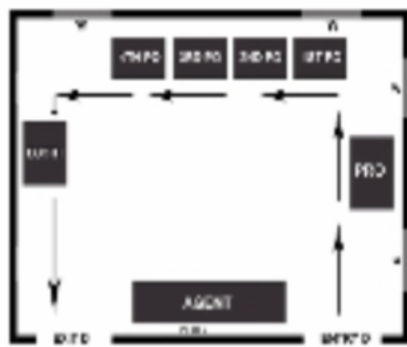

নির্বাচক নিবন্ধন আধিকারিকের স্বাক্ষর

Nazri Naksha

Google Map View

Polling Station Building Front View

Polling Station Front View

Cad View

Key MAP View

1 নাম : সুশীল কুমার মন্ডল পিতার নাম: নিত্যানন্দ মন্ডল বাড়ির নং : 0646 বয়স : 59 লিঙ্গ : পুরুষ	NNR1209089 ফটো উপলব্ধ	2 নাম : দীপঙ্কর বিশ্বাস পিতার নাম: দিবাকর বিশ্বাস বাড়ির নং : n0931 বয়স : 27 লিঙ্গ : পুরুষ	NNR1948496 ফটো উপলব্ধ	3 নাম : কর্ন জিৎ দে মায়ের নাম: দীপ্তা দে বাড়ির নং : 00 বয়স : 30 লিঙ্গ : পুরুষ	NNR1990357 ফটো উপলব্ধ
4 নাম : শ্রীরাম দে পিতার নাম: কীর্তীক দে বাড়ির নং : 00 বয়স : 33 লিঙ্গ : পুরুষ	NNR1990340 ফটো উপলব্ধ	Q 5 নাম : মহুয়া মন্ডল পিতার নাম: মুণাল মন্ডল বাড়ির নং : 00 বয়স : 25 লিঙ্গ : মহিলা	NNR1990399 ফটো উপলব্ধ	6 নাম : নির্মল সরকার পিতার নাম: সুনীল সরকার বাড়ির নং : 00 বয়স : 33 লিঙ্গ : পুরুষ	NNR1990373 ফটো উপলব্ধ
7 নাম : অসীম বিশ্বাস মায়ের নাম: ফ লমালা বিশ্বাস বাড়ির নং : 00 বয়স : 46 লিঙ্গ : পুরুষ	NNR1990407 ফটো উপলব্ধ	8 নাম : সরস্বতী মজুমদার স্বামীর নাম: অমল মজুমদার বাড়ির নং : n0916 বয়স : 65 লিঙ্গ : মহিলা	UEC1601053 ফটো উপলব্ধ	9 নাম : মধুসূদন সরকার পিতার নাম: লিট্যা গোপাল বাড়ির নং : 00 বয়স : 63 লিঙ্গ : পুরুষ	NNR1990167 ফটো উপলব্ধ
10 নাম : শ্যামল সরকার পিতার নাম: সুনীল সরকার বাড়ির নং : 00 বয়স : 37 লিঙ্গ : পুরুষ	NNR1990266 ফটো উপলব্ধ	11 নাম : দিলীপ বিশ্বাস পিতার নাম: নিখিল চন্দ্র বিশ্বাস বাড়ির নং : 00 বয়স : 55 লিঙ্গ : পুরুষ	NNR1990258 ফটো উপলব্ধ	12 নাম : উজ্জ্বল সরকার পিতার নাম: গৌরাজ সরকার বাড়ির নং : 00 বয়স : 27 লিঙ্গ : পুরুষ	NNR1990324 ফটো উপলব্ধ
13 নাম : দীপেশ রায় পিতার নাম: দিনেশ বাড়ির নং : 00 বয়স : 25 লিঙ্গ : পুরুষ	NNR1990134 ফটো উপলব্ধ	14 নাম : সুধাংশু কুমার রায় পিতার নাম: কীর্তীশ বাড়ির নং : 00 বয়স : 36 লিঙ্গ : পুরুষ	NNR1990100 ফটো উপলব্ধ	15 নাম : সুদর্শন বিশ্বাস পিতার নাম: সুকুমার বিশ্বাস বাড়ির নং : 00 বয়স : 47 লিঙ্গ : পুরুষ	NNR1990092 ফটো উপলব্ধ
Q 16 নাম : তনুয় মন্ডল পিতার নাম: মনোজ্ঞান মন্ডল বাড়ির নং : 00 বয়স : 25 লিঙ্গ : পুরুষ	NNR1990308 ফটো উপলব্ধ	17 নাম : বিজলি পেদার স্বামীর নাম: অমিত বাড়ির নং : 00 বয়স : 41 লিঙ্গ : মহিলা	NNR1990332 ফটো উপলব্ধ	18 নাম : রত্না দত্ত পিতার নাম: রঞ্জন দত্ত বাড়ির নং : 00 বয়স : 25 লিঙ্গ : মহিলা	NNR1990282 ফটো উপলব্ধ
19 নাম : প্রিন্স শিকদার পিতার নাম: বীরেন বাড়ির নং : 00 বয়স : 33 লিঙ্গ : পুরুষ	NNR1990084 ফটো উপলব্ধ	20 নাম : মৌমিতা বাল স্বামীর নাম: মুণাল বাল বাড়ির নং : 00 বয়স : 29 লিঙ্গ : মহিলা	NNR2233542 ফটো উপলব্ধ	21 নাম : রেবা বিশ্বাস বাল স্বামীর নাম: দিলীপ বিশ্বাস বাড়ির নং : না বয়স : 49 লিঙ্গ : মহিলা	KTF2309557 ফটো উপলব্ধ
22 নাম : বলরাম দত্ত পিতার নাম: রবীন্দ্রন দত্ত বাড়ির নং : 356 বয়স : 38 লিঙ্গ : পুরুষ	NNR2232692 ফটো উপলব্ধ	23 নাম : মদন মোহন দত্ত পিতার নাম: রবীন্দ্রন দত্ত বাড়ির নং : 356 বয়স : 40 লিঙ্গ : পুরুষ	NNR2232684 ফটো উপলব্ধ	24 নাম : মুণাল বাল পিতার নাম: অমল বাল বাড়ির নং : 00 বয়স : 42 লিঙ্গ : পুরুষ	NNR1990142 ফটো উপলব্ধ
25 নাম : তপন মজুমদার মায়ের নাম: সরস্বতী মজুমদার বাড়ির নং : এন0916 বয়স : 41 লিঙ্গ : পুরুষ	NNR2315885 ফটো উপলব্ধ	26 নাম : তমা হালদার পিতার নাম: নিখিল হালদার বাড়ির নং : 123 বয়স : 20 লিঙ্গ : মহিলা	NNR2554517 ফটো উপলব্ধ	27 নাম : রাজীব মন্ডল পিতার নাম: হরিদাস মন্ডল বাড়ির নং : নং: 0078 বয়স : 23 লিঙ্গ : পুরুষ	NNR2366821 ফটো উপলব্ধ
28 নাম : স্বপন দে পিতার নাম: বিজয় কুমার দে বাড়ির নং : এন0078 বয়স : 38 লিঙ্গ : পুরুষ	NNR2371573 ফটো উপলব্ধ	29 নাম : বুন দে স্বামীর নাম: স্বপন দে বাড়ির নং : এন0078 বয়স : 48 লিঙ্গ : মহিলা	NNR2371581 ফটো উপলব্ধ	30 নাম : প্রবীর বিশ্বাস পিতার নাম: অক্ষয় বিশ্বাস বাড়ির নং : নং: 0078 বয়স : 38 লিঙ্গ : পুরুষ	NNR2374296 ফটো উপলব্ধ