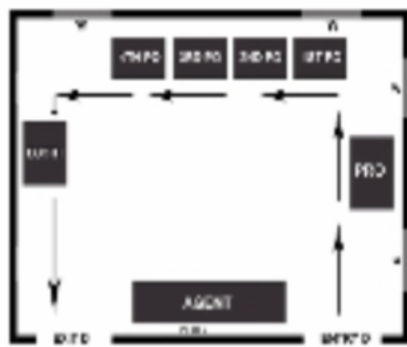

নির্বাচক নিবন্ধন আধিকারিকের স্বাক্ষর

Nazri Naksha

Google Map View

Polling Station Building Front View

Polling Station Front View

Cad View

Key MAP View

1 নাম : দুষ্টি কর পিতার নাম: প্রবির চন্দ্র কর বাড়ির নং : এন0199 বয়স : 26 লিঙ্গ : মহিলা	NNR2010759 ফটো উপলব্ধ	2 নাম : লক্ষণ মন্ডল পিতার নাম: সুবীর মন্ডল বাড়ির নং : না বয়স : 39 লিঙ্গ : পুরুষ	NNR2010809 ফটো উপলব্ধ	3 নাম : বিউটি ফোস স্বামীর নাম: বিশ্বজিৎ ঘোষ বাড়ির নং : এন0212 বয়স : 42 লিঙ্গ : মহিলা	NNR2010668 ফটো উপলব্ধ
4 নাম : অভিজিৎ ঘোষ পিতার নাম: বিশ্বজিৎ ঘোষ বাড়ির নং : না বয়স : 25 লিঙ্গ : পুরুষ	NNR2010692 ফটো উপলব্ধ	5 নাম : নীতিন কর পিতার নাম: প্রবির চন্দ্র কর বাড়ির নং : এন0199 বয়স : 22 লিঙ্গ : পুরুষ	NNR2325330 ফটো উপলব্ধ	6 নাম : সুশান্তি মজুমদার স্বামীর নাম: সন্দীপ মজুমদার বাড়ির নং : 16 বয়স : 49 লিঙ্গ : মহিলা	DKJ3578192 ফটো উপলব্ধ
7 নাম : রপন বড়াই পিতার নাম: হারান বড়াই বাড়ির নং : না বয়স : 40 লিঙ্গ : পুরুষ	NNR1725845 ফটো উপলব্ধ	8 নাম : সুজিত কুমার অধিকারী পিতার নাম: সুকৃত কুমার অধিকারী বাড়ির নং : n0059 বয়স : 55 লিঙ্গ : পুরুষ	NNR0996850 ফটো উপলব্ধ	9 নাম : সোমা অধিকারী স্বামীর নাম: সুজিত কুমার অধিকারী বাড়ির নং : 393 বয়স : 42 লিঙ্গ : মহিলা	DKJ2827616 ফটো উপলব্ধ
10 নাম : গৌতম দেবনাথ পিতার নাম: শিরঞ্জন দেবনাথ বাড়ির নং : না বয়স : 43 লিঙ্গ : পুরুষ	NNR2514982 ফটো উপলব্ধ	11 নাম : নিখিল ঘোষ পিতার নাম: চিতন্য ঘোষ বাড়ির নং : n0069 বয়স : 43 লিঙ্গ : পুরুষ	NNR1725837 ফটো উপলব্ধ	12 নাম : তিথি মিস্ত্রী স্বামীর নাম: রাজিব মিস্ত্রী বাড়ির নং : n0826 বয়স : 24 লিঙ্গ : মহিলা	NNR2167104 ফটো উপলব্ধ
13 নাম : প্রদীপ কুমার ভৌমিক পিতার নাম: লেট মৃগাল কান্তি ভৌমিক বাড়ির নং : n0279 বয়স : 47 লিঙ্গ : পুরুষ	DKJ2643609 ফটো উপলব্ধ	14 নাম : রাজদীপ মজুমদার পিতার নাম: তপন কুমার মজুমদার বাড়ির নং : এন0309 বয়স : 24 লিঙ্গ : পুরুষ	NNR2235562 ফটো উপলব্ধ	15 নাম : তপন কুমার মজুমদার পিতার নাম: কালিকুমার মজুমদার বাড়ির নং : n0309 বয়স : 62 লিঙ্গ : পুরুষ	NNR2370609 ফটো উপলব্ধ
16 নাম : বিমলা কর্মকার স্বামীর নাম: শান্তি রঞ্জন কর্মকার বাড়ির নং : n0648 বয়স : 39 লিঙ্গ : মহিলা	NNR1908284 ফটো উপলব্ধ	17 নাম : সঞ্জীত কর্মকার পিতার নাম: শান্তি রঞ্জন কর্মকার বাড়ির নং : না বয়স : 46 লিঙ্গ : পুরুষ	NNR2010569 ফটো উপলব্ধ	18 নাম : সুকুমার কর্মকার পিতার নাম: শান্তি রঞ্জন কর্মকার বাড়ির নং : না বয়স : 48 লিঙ্গ : পুরুষ	NNR2010577 ফটো উপলব্ধ
19 নাম : শান্তি রঞ্জন কর্মকার পিতার নাম: রাজকুমার কর্মকার বাড়ির নং : n0520 বয়স : 37 লিঙ্গ : পুরুষ	NNR1908292 ফটো উপলব্ধ	20 নাম : রিপন কর্মকার পিতার নাম: শান্তি রঞ্জন কর্মকার বাড়ির নং : 0520 বয়স : 41 লিঙ্গ : পুরুষ	NNR1473370 ফটো উপলব্ধ	21 নাম : ভবতোষ কর্মকার পিতার নাম: শান্তিরঞ্জন কর্মকার বাড়ির নং : 0521 বয়স : 40 লিঙ্গ : পুরুষ	NNR1473388 ফটো উপলব্ধ
22 নাম : সঞ্জিতা মজুমদার পিতার নাম: বিবেকানন্দ মজুমদার বাড়ির নং : এন0460 বয়স : 31 লিঙ্গ : মহিলা	NNR1324490 ফটো উপলব্ধ	23 নাম : বঙ্কিম করাতি পিতার নাম: বিনোদ করাতি বাড়ির নং : n0460 বয়স : 39 লিঙ্গ : পুরুষ	NNR0997247 ফটো উপলব্ধ	24 নাম : আরতী কায়পুত্র স্বামীর নাম: গোবিন্দ কায়পুত্র বাড়ির নং : n0020 বয়স : 55 লিঙ্গ : মহিলা	DKJ2832087 ফটো উপলব্ধ
25 নাম : বিশ্বনাথ কায়পুত্র পিতার নাম: গোবিন্দ কায়পুত্র বাড়ির নং : 209 বয়স : 37 লিঙ্গ : পুরুষ	DKJ3578101 ফটো উপলব্ধ	26 নাম : প্রদীপ কুমার কায়পুত্র পিতার নাম: গোবিন্দ কায়পুত্র বাড়ির নং : n0020 বয়স : 34 লিঙ্গ : পুরুষ	NNR1210681 ফটো উপলব্ধ	27 নাম : গৌরি দাস (সাহা) স্বামীর নাম: স্বপন কুমার দাস বাড়ির নং : n0070 বয়স : 42 লিঙ্গ : মহিলা	DKJ2833598 ফটো উপলব্ধ
28 নাম : নমিতা কায়পুত্র স্বামীর নাম: প্রদীপ কুমার কায়পুত্র বাড়ির নং : 000 বয়স : 34 লিঙ্গ : মহিলা	NNR2235950 ফটো উপলব্ধ	29 নাম : রবি কায়পুত্র পিতার নাম: অভিষেক কায়পুত্র বাড়ির নং : এন0070 বয়স : 31 লিঙ্গ : পুরুষ	REO1766427 ফটো উপলব্ধ	30 নাম : অজয় কাশ্যাপী পিতার নাম: কমল কুমার কাশ্যাপী বাড়ির নং : না বয়স : 25 লিঙ্গ : পুরুষ	NNR2164317 ফটো উপলব্ধ