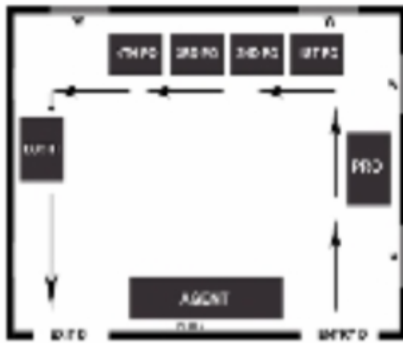

নির্বাচক নিবন্ধন আধিকারিকের স্বাক্ষর

Nazri Naksha

Google Map View

Polling Station Building Front View

Polling Station Front View

Cad View

Key MAP View

1 নাম : রঞ্জন সরকার পিতার নাম: নিরঞ্জন সরকার বাড়ির নং : না বয়স : 26 লিঙ্গ : পুরুষ	NNR1979749 ফটো উপলব্ধ	2 নাম : কিংকর সরকার পিতার নাম: কৃষ্ণ পদ সরকার বাড়ির নং : না বয়স : 30 লিঙ্গ : মহিলা	NNR1979756 ফটো উপলব্ধ	3 নাম : মিথুন মন্ডল পিতার নাম: মধুসূদন মন্ডল বাড়ির নং : 042 বয়স : 25 লিঙ্গ : পুরুষ	NNR1979772 ফটো উপলব্ধ
4 নাম : কার্তিক চন্দ্র গাইন পিতার নাম: অভিমান্য গাইন বাড়ির নং : n0154 বয়স : 71 লিঙ্গ : পুরুষ	NNR2465342 ফটো উপলব্ধ	5 নাম : রনজিৎ গাইন পিতার নাম: নরেন্দ্র নাথ গাইন বাড়ির নং : n0155 বয়স : 32 লিঙ্গ : পুরুষ	DKJ3476009 ফটো উপলব্ধ	6 নাম : মঞ্জু গাইন স্বামীর নাম: দ্বিজেন্দ্র নাথ গাইন বাড়ির নং : N0158 বয়স : 58 লিঙ্গ : মহিলা	WB/13/086/072169 ফটো উপলব্ধ
7 নাম : বিশাখা বিশ্বাস স্বামীর নাম: ভবরঞ্জন বিশ্বাস বাড়ির নং : 158 বয়স : 49 লিঙ্গ : মহিলা	WB/13/086/072243 ফটো উপলব্ধ	8 নাম : দয়াল চাঁদ গাইন পিতার নাম: দ্বিজেন্দ্রনাথ গাইন বাড়ির নং : n0158 বয়স : 36 লিঙ্গ : পুরুষ	NNR0026237 ফটো উপলব্ধ	9 নাম : দীনবন্ধু গাইন পিতার নাম: সুশঙ্কর গাইন বাড়ির নং : না বয়স : 29 লিঙ্গ : পুরুষ	NNR2186120 ফটো উপলব্ধ
10 নাম : জগদীশ গাইন পিতার নাম: তারক গাইন বাড়ির নং : এন0158 বয়স : 23 লিঙ্গ : পুরুষ	NNR2319218 ফটো উপলব্ধ	11 নাম : ভবানী সরকার পিতার নাম: দ্বিজেন্দ্র নাথ গাইন বাড়ির নং : n0158 বয়স : 40 লিঙ্গ : মহিলা	DKJ3475910 ফটো উপলব্ধ	12 নাম : শিবানী গাইন পিতার নাম: দ্বিজেন্দ্রনাথ গাইন বাড়ির নং : n0158 বয়স : 44 লিঙ্গ : মহিলা	DKJ2526200 ফটো উপলব্ধ
13 নাম : বাসন্তী গাইন স্বামীর নাম: তারকচন্দ্র গাইন বাড়ির নং : n0158 বয়স : 44 লিঙ্গ : মহিলা	DKJ2526192 ফটো উপলব্ধ	14 নাম : তারকচন্দ্র গাইন পিতার নাম: দেবেন্দ্র নাথ গাইন বাড়ির নং : n0158 বয়স : 54 লিঙ্গ : পুরুষ	WB/13/086/072152 ফটো উপলব্ধ	15 নাম : সুচিএ গাইন স্বামীর নাম: সুশঙ্কর গাইন বাড়ির নং : n0158 বয়স : 55 লিঙ্গ : মহিলা	NNR2359503 ফটো উপলব্ধ
16 নাম : সুশঙ্কর গাইন পিতার নাম: দেবেন্দ্র নাথ গাইন বাড়ির নং : n0158 বয়স : 60 লিঙ্গ : পুরুষ	NNR2361079 ফটো উপলব্ধ	17 নাম : দ্বিজেন্দ্র নাথ গাইন পিতার নাম: দেবেন্দ্র নাথ গাইন বাড়ির নং : n0158 বয়স : 67 লিঙ্গ : পুরুষ	DKJ0151357 ফটো উপলব্ধ	18 নাম : বৈদ্যনাথ গাইন পিতার নাম: দেবেন্দ্র নাথ গাইন বাড়ির নং : n0158 বয়স : 69 লিঙ্গ : পুরুষ	DKJ0151340 ফটো উপলব্ধ
19 নাম : কাননবালা গাইন স্বামীর নাম: দেবেন্দ্র নাথ গাইন বাড়ির নং : n0158 বয়স : 73 লিঙ্গ : মহিলা	WB/13/086/072419 ফটো উপলব্ধ	20 নাম : আমদীবালা গাইন স্বামীর নাম: দেবেন্দ্র নাথ গাইন বাড়ির নং : n0158 বয়স : 81 লিঙ্গ : মহিলা	WB/13/086/072417 ফটো উপলব্ধ	21 নাম : কম্পনা গাইন স্বামীর নাম: নরেন্দ্র নাথ গাইন বাড়ির নং : n0155 বয়স : 56 লিঙ্গ : মহিলা	WB/13/086/072070 ফটো উপলব্ধ
22 নাম : নরেন্দ্রনাথ গাইন পিতার নাম: অভিমান্য গাইন বাড়ির নং : n0155 বয়স : 66 লিঙ্গ : পুরুষ	WB/13/086/072278 ফটো উপলব্ধ	23 নাম : সুব্রত গাইন পিতার নাম: কার্তিক চন্দ্র গাইন বাড়ির নং : n0154 বয়স : 33 লিঙ্গ : পুরুষ	NNR1068204 ফটো উপলব্ধ	24 নাম : রাধারাণী গাইন স্বামীর নাম: দ্বিজেন্দ্র নাথ গাইন বাড়ির নং : n0154 বয়স : 63 লিঙ্গ : মহিলা	WB/13/086/072069 ফটো উপলব্ধ
25 নাম : পঞ্চানন গোলদার পিতার নাম: অভিমান্য গোলদার বাড়ির নং : n0032 বয়স : 63 লিঙ্গ : পুরুষ	WB/13/086/072448 ফটো উপলব্ধ	26 নাম : শান্তিলতা গোলদার স্বামীর নাম: পঞ্চানন গোলদার বাড়ির নং : n0032 বয়স : 57 লিঙ্গ : মহিলা	WB/13/086/072323 ফটো উপলব্ধ	27 নাম : কার্তিক গোলদার পিতার নাম: পঞ্চানন গোলদার বাড়ির নং : 32 বয়স : 33 লিঙ্গ : পুরুষ	NNR1189174 ফটো উপলব্ধ
Q 28 নাম : অঞ্জনা গোলদার স্বামীর নাম: কার্তিক গোলদার বাড়ির নং : 32 বয়স : 28 লিঙ্গ : মহিলা	XYV1218239 ফটো উপলব্ধ	29 নাম : প্রকাশ সরকার মায়ের নাম: দ্রৌপদী সরকার বাড়ির নং : n0032 বয়স : 42 লিঙ্গ : পুরুষ	NNR1872977 ফটো উপলব্ধ	30 নাম : দৌপদী সরকার স্বামীর নাম: জগদীশ সরকার বাড়ির নং : n0032 বয়স : 60 লিঙ্গ : মহিলা	NNR1310911 ফটো উপলব্ধ