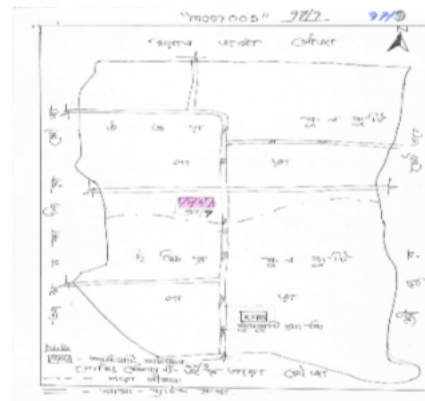

নির্বাচক নিবন্ধন আধিকারিকের স্বাক্ষর

Nazri Naksha

Google Map View

Polling Station Building Front View

Polling Station Front View

Cad View

Key MAP View

1 নাম : রঞ্জন সরকার পিতার নাম: নিরঞ্জন সরকার বাড়ির নং : না বয়স : 26 লিঙ্গ : পুরুষ	NNR1979749 ফটো উপলব্ধ	2 নাম : কিংকর সরকার পিতার নাম: কৃষ্ণ পদ সরকার বাড়ির নং : না বয়স : 30 লিঙ্গ : মহিলা	NNR1979756 ফটো উপলব্ধ	3 নাম : মিথুন মন্ডল পিতার নাম: মধুসূদন মন্ডল বাড়ির নং : 042 বয়স : 25 লিঙ্গ : পুরুষ	NNR1979772 ফটো উপলব্ধ
4 নাম : কার্তিক চন্দ্র গাইন পিতার নাম: অভিমান্য গাইন বাড়ির নং : n0154 বয়স : 71 লিঙ্গ : পুরুষ	NNR2465342 ফটো উপলব্ধ	5 নাম : রনজিৎ গাইন পিতার নাম: নরেন্দ্র নাথ গাইন বাড়ির নং : n0155 বয়স : 32 লিঙ্গ : পুরুষ	DKJ3476009 ফটো উপলব্ধ	6 নাম : মঞ্জু গাইন স্বামীর নাম: দ্বিজেন্দ্র নাথ গাইন বাড়ির নং : N0158 বয়স : 58 লিঙ্গ : মহিলা	WB/13/086/072169 ফটো উপলব্ধ
7 নাম : বিশাখা বিশ্বাস স্বামীর নাম: ভবরঞ্জন বিশ্বাস বাড়ির নং : 158 বয়স : 49 লিঙ্গ : মহিলা	WB/13/086/072243 ফটো উপলব্ধ	8 নাম : দয়াল চাঁদ গাইন পিতার নাম: দ্বিজেন্দ্রনাথ গাইন বাড়ির নং : n0158 বয়স : 36 লিঙ্গ : পুরুষ	NNR0026237 ফটো উপলব্ধ	9 নাম : দীনবন্ধু গাইন পিতার নাম: সুশঙ্কর গাইন বাড়ির নং : না বয়স : 29 লিঙ্গ : পুরুষ	NNR2186120 ফটো উপলব্ধ
10 নাম : জগদীশ গাইন পিতার নাম: তারক গাইন বাড়ির নং : এন0158 বয়স : 23 লিঙ্গ : পুরুষ	NNR2319218 ফটো উপলব্ধ	11 নাম : ভবানী সরকার পিতার নাম: দ্বিজেন্দ্র নাথ গাইন বাড়ির নং : n0158 বয়স : 40 লিঙ্গ : মহিলা	DKJ3475910 ফটো উপলব্ধ	12 নাম : শিবানী গাইন পিতার নাম: দ্বিজেন্দ্রনাথ গাইন বাড়ির নং : n0158 বয়স : 44 লিঙ্গ : মহিলা	DKJ2526200 ফটো উপলব্ধ
13 নাম : বাসন্তী গাইন স্বামীর নাম: তারকচন্দ্র গাইন বাড়ির নং : n0158 বয়স : 44 লিঙ্গ : মহিলা	DKJ2526192 ফটো উপলব্ধ	14 নাম : তারকচন্দ্র গাইন পিতার নাম: দেবেন্দ্র নাথ গাইন বাড়ির নং : n0158 বয়স : 54 লিঙ্গ : পুরুষ	WB/13/086/072152 ফটো উপলব্ধ	15 নাম : সুচিএ গাইন স্বামীর নাম: সুশঙ্কর গাইন বাড়ির নং : n0158 বয়স : 55 লিঙ্গ : মহিলা	NNR2359503 ফটো উপলব্ধ
16 নাম : সুশঙ্কর গাইন পিতার নাম: দেবেন্দ্র নাথ গাইন বাড়ির নং : n0158 বয়স : 60 লিঙ্গ : পুরুষ	NNR2361079 ফটো উপলব্ধ	17 নাম : দ্বিজেন্দ্র নাথ গাইন পিতার নাম: দেবেন্দ্র নাথ গাইন বাড়ির নং : n0158 বয়স : 67 লিঙ্গ : পুরুষ	DKJ0151357 ফটো উপলব্ধ	18 নাম : বৈদ্যনাথ গাইন পিতার নাম: দেবেন্দ্র নাথ গাইন বাড়ির নং : n0158 বয়স : 69 লিঙ্গ : পুরুষ	DKJ0151340 ফটো উপলব্ধ
19 নাম : কাননবালা গাইন স্বামীর নাম: দেবেন্দ্র নাথ গাইন বাড়ির নং : n0158 বয়স : 73 লিঙ্গ : মহিলা	WB/13/086/072419 ফটো উপলব্ধ	20 নাম : আমদীবালা গাইন স্বামীর নাম: দেবেন্দ্র নাথ গাইন বাড়ির নং : n0158 বয়স : 81 লিঙ্গ : মহিলা	WB/13/086/072417 ফটো উপলব্ধ	21 নাম : কম্পনা গাইন স্বামীর নাম: নরেন্দ্র নাথ গাইন বাড়ির নং : n0155 বয়স : 56 লিঙ্গ : মহিলা	WB/13/086/072070 ফটো উপলব্ধ
22 নাম : নরেন্দ্রনাথ গাইন পিতার নাম: অভিমান্য গাইন বাড়ির নং : n0155 বয়স : 66 লিঙ্গ : পুরুষ	WB/13/086/072278 ফটো উপলব্ধ	23 নাম : সুব্রত গাইন পিতার নাম: কার্তিক চন্দ্র গাইন বাড়ির নং : n0154 বয়স : 33 লিঙ্গ : পুরুষ	NNR1068204 ফটো উপলব্ধ	24 নাম : রাধারাণী গাইন স্বামীর নাম: দ্বিজেন্দ্র নাথ গাইন বাড়ির নং : n0154 বয়স : 63 লিঙ্গ : মহিলা	WB/13/086/072069 ফটো উপলব্ধ
25 নাম : পঞ্চানন গোলদার পিতার নাম: অভিমান্য গোলদার বাড়ির নং : n0032 বয়স : 63 লিঙ্গ : পুরুষ	WB/13/086/072448 ফটো উপলব্ধ	26 নাম : শান্তিলতা গোলদার স্বামীর নাম: পঞ্চানন গোলদার বাড়ির নং : n0032 বয়স : 57 লিঙ্গ : মহিলা	WB/13/086/072323 ফটো উপলব্ধ	27 নাম : কার্তিক গোলদার পিতার নাম: পঞ্চানন গোলদার বাড়ির নং : 32 বয়স : 33 লিঙ্গ : পুরুষ	NNR1189174 ফটো উপলব্ধ
Q 28 নাম : অঞ্জনা গোলদার স্বামীর নাম: কার্তিক গোলদার বাড়ির নং : 32 বয়স : 28 লিঙ্গ : মহিলা	XYV1218239 ফটো উপলব্ধ	29 নাম : প্রকাশ সরকার মায়ের নাম: দ্রৌপদী সরকার বাড়ির নং : n0032 বয়স : 42 লিঙ্গ : পুরুষ	NNR1872977 ফটো উপলব্ধ	30 নাম : দৌপদী সরকার স্বামীর নাম: জগদীশ সরকার বাড়ির নং : n0032 বয়স : 60 লিঙ্গ : মহিলা	NNR1310911 ফটো উপলব্ধ