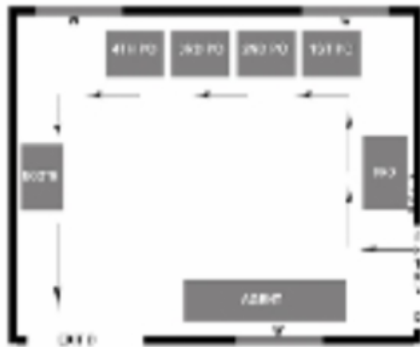

নির্বাচক নিবন্ধন আধিকারিকের স্বাক্ষর

Nazri Naksha

Google Map View

Polling Station Building Front View

Polling Station Front View

Cad View

Key MAP View

1 নাম : অজয় বিশ্বাস পিতার নাম: অমর বিশ্বাস বাড়ির নং : 00 বয়স : 25 লিঙ্গ : পুরুষ	NNR2011849 ফটো উপলব্ধ	2 নাম : জয়া বিশ্বাস পিতার নাম: জয়দেব বিশ্বাস বাড়ির নং : 00 বয়স : 25 লিঙ্গ : মহিলা	NNR2011963 ফটো উপলব্ধ	3 নাম : সবিতা হালদার ঢালি পিতার নাম: মহন্ত ঢালী বাড়ির নং : n0855 বয়স : 42 লিঙ্গ : মহিলা	XZD1928712 ফটো উপলব্ধ
4 নাম : সুব্রত বিশ্বাস পিতার নাম: অরোবিন্দ বিশ্বাস বাড়ির নং : n0887 বয়স : 44 লিঙ্গ : পুরুষ	YDA1487362 ফটো উপলব্ধ	5 নাম : মিতালি হালদার পিতার নাম: নিতাই হালদার বাড়ির নং : 00 বয়স : 25 লিঙ্গ : মহিলা	NNR2011914 ফটো উপলব্ধ	6 নাম : প্রণব দাস পিতার নাম: প্রভাত দাস বাড়ির নং : নং0085 বয়স : 41 লিঙ্গ : পুরুষ	NNR2373256 ফটো উপলব্ধ
7 নাম : মৃত্যু দাস স্বামীর নাম: প্রণব দাস বাড়ির নং : n0085 বয়স : 33 লিঙ্গ : মহিলা	NNR2574523 ফটো উপলব্ধ	8 নাম : পার্থ পাণ্ডে পিতার নাম: দ্যাম চরণ-পাণ্ডে বাড়ির নং : নং0082 বয়স : 32 লিঙ্গ : পুরুষ	NNR2388221 ফটো উপলব্ধ	9 নাম : প্রভাতী পাণ্ডে স্বামীর নাম: দ্যাম চরণ-পাণ্ডে বাড়ির নং : নং0082 বয়স : 33 লিঙ্গ : মহিলা	NNR2388239 ফটো উপলব্ধ
10 নাম : অপূর্ব মন্ডল পিতার নাম: অক্ষয় মন্ডল বাড়ির নং : নং026 বয়স : 32 লিঙ্গ : পুরুষ	NNR2387942 ফটো উপলব্ধ	11 নাম : চিত্ত রঞ্জন রানা পিতার নাম: ইরেন্দ্র নাথ রানা বাড়ির নং : নং0641 বয়স : 62 লিঙ্গ : পুরুষ	UWN2326726 ফটো উপলব্ধ	12 নাম : চিন্ময় রানা পিতার নাম: চিত্ত রঞ্জন রানা বাড়ির নং : n0641 বয়স : 35 লিঙ্গ : পুরুষ	AZQ1101914 ফটো উপলব্ধ
13 নাম : দুলালী রানা মন্ডল স্বামীর নাম: চিত্তরঞ্জন রানা বাড়ির নং : n0641 বয়স : 59 লিঙ্গ : মহিলা	NNR1868488 ফটো উপলব্ধ	14 নাম : ডরোথি অধিকারী পিতার নাম: প্রদীপ কুমার অধিকারী বাড়ির নং : n0338 বয়স : 36 লিঙ্গ : মহিলা	DKJ3577996 ফটো উপলব্ধ	15 নাম : সুব্রত অধিকারী পিতার নাম: শচীন অধিকারী বাড়ির নং : না বয়স : 48 লিঙ্গ : পুরুষ	YMM2309433 ফটো উপলব্ধ
16 নাম : রেখা ওবা স্বামীর নাম: সঞ্জয় ওবা বাড়ির নং : না বয়স : 38 লিঙ্গ : মহিলা	NNR2461739 ফটো উপলব্ধ	17 নাম : নিমাই অধিকারী পিতার নাম: কালিপদ অধিকারী বাড়ির নং : n0272 বয়স : 76 লিঙ্গ : পুরুষ	NNR2464477 ফটো উপলব্ধ	18 নাম : গনেশ অধিকারী পিতার নাম: সুবোল অধিকারী বাড়ির নং : n0426 বয়স : 37 লিঙ্গ : পুরুষ	NNR1211572 ফটো উপলব্ধ
19 নাম : শায়ন অধিকারী পিতার নাম: বিপ্লব অধিকারী বাড়ির নং : না বয়স : 25 লিঙ্গ : পুরুষ	NNR2168375 ফটো উপলব্ধ	20 নাম : দোয়েল অধিকারী পিতার নাম: বিপ্লব অধিকারী বাড়ির নং : না বয়স : 27 লিঙ্গ : মহিলা	NNR2011690 ফটো উপলব্ধ	21 নাম : শুভ অধিকারী পিতার নাম: সুভাষ অধিকারী বাড়ির নং : 776 বয়স : 26 লিঙ্গ : পুরুষ	NNR2011278 ফটো উপলব্ধ
22 নাম : কনিকা অধিকারী স্বামীর নাম: প্রদীপ কুমার অধিকারী বাড়ির নং : n0337 বয়স : 56 লিঙ্গ : মহিলা	WB/13/086/357311 ফটো উপলব্ধ	23 নাম : প্রদীপ কুমার অধিকারী পিতার নাম: অজিত অধিকারী বাড়ির নং : n0336 বয়স : 66 লিঙ্গ : পুরুষ	WB/13/086/357310 ফটো উপলব্ধ	24 নাম : মঞ্জু অধিকারী স্বামীর নাম: প্রমানন্দ অধিকারী বাড়ির নং : n0334 বয়স : 63 লিঙ্গ : মহিলা	DKJ3376696 ফটো উপলব্ধ
25 নাম : ভিকি অধিকারী পিতার নাম: প্রদীপ কুমার অধিকারী বাড়ির নং : n0300 বয়স : 31 লিঙ্গ : পুরুষ	NNR1343045 ফটো উপলব্ধ	26 নাম : বিপ্লব অধিকারী পিতার নাম: অজিত অধিকারী বাড়ির নং : n0339 বয়স : 61 লিঙ্গ : পুরুষ	DKJ3376670 ফটো উপলব্ধ	27 নাম : সুর্ণনা অধিকারী স্বামীর নাম: বিল্বপ অধিকারী বাড়ির নং : n0339 বয়স : 52 লিঙ্গ : মহিলা	NNR1474543 ফটো উপলব্ধ
28 নাম : সঞ্জয় অধিকারী পিতার নাম: সুবোল অধিকারী বাড়ির নং : n0428 বয়স : 37 লিঙ্গ : পুরুষ	NNR0997718 ফটো উপলব্ধ	29 নাম : পুতুল অধিকারী স্বামীর নাম: সুভাষ অধিকারী বাড়ির নং : n0790 বয়স : 46 লিঙ্গ : মহিলা	NNR1700376 ফটো উপলব্ধ	30 নাম : শংকর অধিকারী পিতার নাম: নিমাই অধিকারী বাড়ির নং : n0272 বয়স : 37 লিঙ্গ : পুরুষ	DKJ3498573 ফটো উপলব্ধ