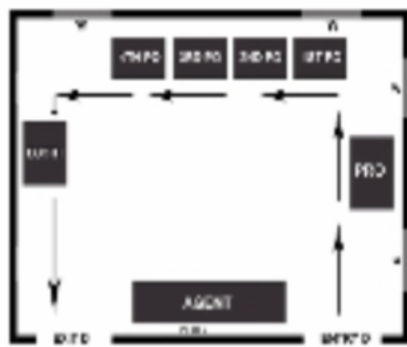

নির্বাচক নিবন্ধন আধিকারিকের স্বাক্ষর

Nazri Naksha

Google Map View

Polling Station Building Front View

Polling Station Front View

Cad View

Key MAP View

1 নাম : মনোরঞ্জন বরায় পিতার নাম : বিজয়বর রায় বাড়ির নং : 000 বয়স : 36 লিঙ্গ : পুরুষ	NNR1990498 ফটো উপলব্ধ	2 নাম : রেখা রায় পিতার নাম : মনোরঞ্জন রায় বাড়ির নং : 000 বয়স : 37 লিঙ্গ : মহিলা	NNR2549780 ফটো উপলব্ধ	3 নাম : রবীন্দ্র নাথ বরায় পিতার নাম : নিত্যানন্দ বরায় বাড়ির নং : 177 বয়স : 63 লিঙ্গ : পুরুষ	NNR1990514 ফটো উপলব্ধ
4 নাম : অনিমেষ মন্ডল পিতার নাম : হিহাদেব মন্ডল বাড়ির নং : 594 বয়স : 30 লিঙ্গ : পুরুষ	NNR1990563 ফটো উপলব্ধ	5 নাম : সীমা ঢালি পিতার নাম : রমেশ ঢালি বাড়ির নং : 250 বয়স : 25 লিঙ্গ : মহিলা	NNR1990456 ফটো উপলব্ধ	6 নাম : সুবীর বিশ্বাস পিতার নাম : সনাতন বিশ্বাস বাড়ির নং : n0615 বয়স : 26 লিঙ্গ : পুরুষ	NNR1950112 ফটো উপলব্ধ
7 নাম : কবিতা মজুমদার স্বামীর নাম : অক্ষয় মজুমদার বাড়ির নং : n0639 বয়স : 41 লিঙ্গ : মহিলা	HCT2431245 ফটো উপলব্ধ	8 নাম : পোকলী মন্ডল স্বামীর নাম : সুরেন্দ্র নাথ দাস বাড়ির নং : n0086 বয়স : 35 লিঙ্গ : মহিলা	NNR2365278 ফটো উপলব্ধ	9 নাম : দিলীপ মন্ডল পিতার নাম : কালীপদ মন্ডল বাড়ির নং : n0204 বয়স : 30 লিঙ্গ : পুরুষ	NNR2365088 ফটো উপলব্ধ
10 নাম : শিপ্রা মন্ডল পিতার নাম : দিলীপ মন্ডল বাড়ির নং : এন0214 বয়স : 22 লিঙ্গ : মহিলা	NNR2431658 ফটো উপলব্ধ	11 নাম : সব্রত বাল্লা পিতার নাম : সুশান্ত বাল্লা বাড়ির নং : এন037 বয়স : 33 লিঙ্গ : পুরুষ	NNR1613546 ফটো উপলব্ধ	12 নাম : সঙ্গীতা বিশ্বাস স্বামীর নাম : সৌভাগ্য বিশ্বাস বাড়ির নং : n0611 বয়স : 34 লিঙ্গ : মহিলা	NNR1700913 ফটো উপলব্ধ
13 নাম : জ্যোত্স্না বিশ্বাস পাইক স্বামীর নাম : শেখর বিশ্বাস বাড়ির নং : n0612 বয়স : 38 লিঙ্গ : মহিলা	NNR1950096 ফটো উপলব্ধ	14 নাম : সঞ্জিৎ অধিকারী পিতার নাম : সমীরন অধিকারী বাড়ির নং : N0201 বয়স : 32 লিঙ্গ : পুরুষ	NNR1211176 ফটো উপলব্ধ	15 নাম : সৈকত অধিকারী পিতার নাম : শৈলেন অধিকারী বাড়ির নং : n0611 বয়স : 27 লিঙ্গ : পুরুষ	NNR1950088 ফটো উপলব্ধ
16 নাম : সচিত্রা মজুমদার (পাইক) স্বামীর নাম : লিটন মজুমদার বাড়ির নং : 0117 বয়স : 33 লিঙ্গ : মহিলা	NNR1475508 ফটো উপলব্ধ	17 নাম : শৈলেন অধিকারী পিতার নাম : শচীন অধিকারী বাড়ির নং : 0220 বয়স : 54 লিঙ্গ : পুরুষ	NNR1475474 ফটো উপলব্ধ	18 নাম : সোনালী অধিকারী পিতার নাম : শৈলেন অধিকারী বাড়ির নং : এন0250 বয়স : 20 লিঙ্গ : মহিলা	NNR2562387 ফটো উপলব্ধ
19 নাম : সমীরন অধিকারী পিতার নাম : জ্যোতিস্দ্র অধিকারী বাড়ির নং : 0350 বয়স : 61 লিঙ্গ : পুরুষ	NNR1475565 ফটো উপলব্ধ	20 নাম : সুজলা অধিকারী স্বামীর নাম : সমীরন অধিকারী বাড়ির নং : n0244 বয়স : 56 লিঙ্গ : মহিলা	NNR1171115 ফটো উপলব্ধ	21 নাম : সুনন্দা সেন স্বামীর নাম : দেবব্রত সেন বাড়ির নং : n0117 বয়স : 31 লিঙ্গ : মহিলা	NNR1727437 ফটো উপলব্ধ
22 নাম : দিশা অধিকারী পিতার নাম : সুবোধ অধিকারী বাড়ির নং : না বয়স : 24 লিঙ্গ : মহিলা	NNR2172872 ফটো উপলব্ধ	23 নাম : সুবোধ কুমার অধিকারী পিতার নাম : হেমচন্দ্র অধিকারী বাড়ির নং : n0117 বয়স : 58 লিঙ্গ : পুরুষ	GLR1803550 ফটো উপলব্ধ	24 নাম : উষা অধিকারী স্বামীর নাম : শচীন অধিকারী বাড়ির নং : এন00675 বয়স : 70 লিঙ্গ : মহিলা	ZSG2297547 ফটো উপলব্ধ
25 নাম : দোলা রায় স্বামীর নাম : বিধান রায় বাড়ির নং : না বয়স : 24 লিঙ্গ : মহিলা	UHM2775526 ফটো উপলব্ধ	26 নাম : মীরা বিশ্বাস স্বামীর নাম : হেম চন্দ্র অধিকারী বাড়ির নং : না বয়স : 57 লিঙ্গ : মহিলা	XOY2584720 ফটো উপলব্ধ	27 নাম : সাগর অধিকারী পিতার নাম : সুবোধ অধিকারী বাড়ির নং : না বয়স : 22 লিঙ্গ : পুরুষ	NNR2344240 ফটো উপলব্ধ
28 নাম : সৌমিক অধিকারী পিতার নাম : পিন্টু অধিকারী বাড়ির নং : 00 বয়স : 23 লিঙ্গ : পুরুষ	NNR2343283 ফটো উপলব্ধ	29 নাম : সুকান্ত অধিকারী পিতার নাম : সুরেশ অধিকারী বাড়ির নং : না বয়স : 24 লিঙ্গ : পুরুষ	NNR2172575 ফটো উপলব্ধ	30 নাম : সন্ধ্যা অধিকারী (বিশ্বাস) স্বামীর নাম : পিন্টু অধিকারী বাড়ির নং : n0564 বয়স : 36 লিঙ্গ : মহিলা	NNR1700814 ফটো উপলব্ধ