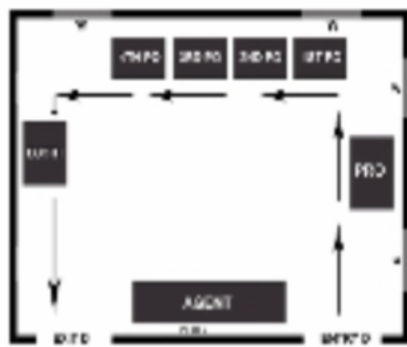

নির্বাচক নিবন্ধন আধিকারিকের স্বাক্ষর

Nazri Naksha

Google Map View

Polling Station Building Front View

Polling Station Front View

Cad View

Key MAP View

1 নাম : অশোক খাঁ পিতার নাম: সন্তোষ খাঁ বাড়ির নং : n0189 বয়স : 43 লিঙ্গ : পুরুষ	NNR1088905 ফটো উপলব্ধ	2 নাম : তপন খাঁ পিতার নাম: সন্তোষ খাঁ বাড়ির নং : n0190 বয়স : 42 লিঙ্গ : পুরুষ	NNR1088913 ফটো উপলব্ধ	3 নাম : তন্দ্রা খাঁ পিতার নাম: তপন খাঁ বাড়ির নং : এন0190 বয়স : 20 লিঙ্গ : মহিলা	NNR2599728 ফটো উপলব্ধ
4 নাম : মৌমিতা মজুমদার পিতার নাম: গনেশ মজুমদার বাড়ির নং : 123 বয়স : 37 লিঙ্গ : মহিলা	DKJ3502960 ফটো উপলব্ধ	5 নাম : গণেশ মজুমদার পিতার নাম: অজিত মজুমদার বাড়ির নং : n0123 বয়স : 59 লিঙ্গ : পুরুষ	NNR2133999 ফটো উপলব্ধ	6 নাম : সন্তিকা মজুমদার স্বামীর নাম: গনেশ মজুমদার বাড়ির নং : n0123 বয়স : 53 লিঙ্গ : মহিলা	NNR2133858 ফটো উপলব্ধ
7 নাম : সন্তোষ খাঁ পিতার নাম: অতুল চন্দ্র খাঁ বাড়ির নং : এন0123 বয়স : 43 লিঙ্গ : পুরুষ	NNR2239291 ফটো উপলব্ধ	8 নাম : শিবানী খাঁ মন্ডল স্বামীর নাম: অশোক খাঁ বাড়ির নং : ১৮৯ বয়স : 40 লিঙ্গ : মহিলা	NNR0325837 ফটো উপলব্ধ	9 নাম : সুমঙ্গল গোলদার পিতার নাম: কালীপদ গোলদার বাড়ির নং : n0178 বয়স : 61 লিঙ্গ : পুরুষ	NNR2133924 ফটো উপলব্ধ
10 নাম : সুমন গোলদার পিতার নাম: সুমঙ্গল গোলদার বাড়ির নং : 0178 বয়স : 30 লিঙ্গ : পুরুষ	NNR1476001 ফটো উপলব্ধ	11 নাম : সৌমেন গোলদার পিতার নাম: সুমঙ্গল গোলদার বাড়ির নং : 178 বয়স : 32 লিঙ্গ : পুরুষ	NNR1290667 ফটো উপলব্ধ	12 নাম : রেখা গোলদার(মন্ডল) স্বামীর নাম: সুমঙ্গল গোলদার বাড়ির নং : n0175 বয়স : 42 লিঙ্গ : মহিলা	DKJ3033032 ফটো উপলব্ধ
13 নাম : শিবানী ঘোষ পিতার নাম: বিকাশ চন্দ্র ঘোষ বাড়ির নং : এন0089 বয়স : 24 লিঙ্গ : মহিলা	NNR2239085 ফটো উপলব্ধ	14 নাম : অর্পনা ঘোষ স্বামীর নাম: অরুণ ঘোষ বাড়ির নং : n0079 বয়স : 31 লিঙ্গ : মহিলা	YDY0918243 ফটো উপলব্ধ	15 নাম : তৃষা ঘোষ পিতার নাম: পরিমল ঘোষ বাড়ির নং : এন0090 বয়স : 23 লিঙ্গ : মহিলা	NNR2239077 ফটো উপলব্ধ
16 নাম : ত্রিদীপ ঘোষ পিতার নাম: নিমাই ঘোষ বাড়ির নং : এন0074 বয়স : 24 লিঙ্গ : পুরুষ	NNR2239135 ফটো উপলব্ধ	17 নাম : তৃষ্ণি বিশ্বাস স্বামীর নাম: প্রশান্ত সরকার বাড়ির নং : n0085 বয়স : 41 লিঙ্গ : মহিলা	DKJ3247996 ফটো উপলব্ধ	18 নাম : অমরী ঘোষ স্বামীর নাম: প্রকাশ চন্দ্র ঘোষ বাড়ির নং : n0188 বয়স : 42 লিঙ্গ : মহিলা	DKJ3586625 ফটো উপলব্ধ
19 নাম : অলোক ঘোষ পিতার নাম: বিকাশ ঘোষ বাড়ির নং : n0249 বয়স : 34 লিঙ্গ : পুরুষ	NNR1346436 ফটো উপলব্ধ	20 নাম : রুমা ঘোষ পিতার নাম: নারায়ন চন্দ্র ঘোষ বাড়ির নং : 0087 বয়স : 30 লিঙ্গ : মহিলা	NNR1476092 ফটো উপলব্ধ	21 নাম : মুকুন্দ ঘোষ পিতার নাম: খোকন ঘোষ বাড়ির নং : n0234 বয়স : 39 লিঙ্গ : পুরুষ	NNR1727700 ফটো উপলব্ধ
22 নাম : সৌরভ ঘোষ পিতার নাম: নির্মল ঘোষ বাড়ির নং : n0090 বয়স : 28 লিঙ্গ : পুরুষ	NNR1727593 ফটো উপলব্ধ	23 নাম : উত্তম কুমার ঘোষ পিতার নাম: নিরাপদ ঘোষ বাড়ির নং : n0094 বয়স : 28 লিঙ্গ : পুরুষ	NNR1727601 ফটো উপলব্ধ	24 নাম : নয়ন ঘোষ পিতার নাম: জয়দেব ঘোষ বাড়ির নং : n0183 বয়স : 29 লিঙ্গ : পুরুষ	NNR1727643 ফটো উপলব্ধ
25 নাম : কমলা ঘোষ স্বামীর নাম: পরিতোষ ঘোষ বাড়ির নং : n0075 বয়স : 48 লিঙ্গ : মহিলা	DKJ2111664 ফটো উপলব্ধ	26 নাম : সঞ্জয় ঘোষ পিতার নাম: পরিমল কান্তি ঘোষ বাড়ির নং : n0100 বয়স : 42 লিঙ্গ : পুরুষ	DKJ2668150 ফটো উপলব্ধ	27 নাম : প্রিয়ঙ্কা ঘোষ স্বামীর নাম: মানিক চন্দ্র ঘোষ বাড়ির নং : এন0100 বয়স : 43 লিঙ্গ : মহিলা	NNR2012045 ফটো উপলব্ধ
28 নাম : মিতা ঘোষ স্বামীর নাম: বিকাশ ঘোষ বাড়ির নং : n0248 বয়স : 51 লিঙ্গ : মহিলা	DKJ3586203 ফটো উপলব্ধ	29 নাম : স্বদেশ ঘোষ পিতার নাম: অনিল ঘোষ বাড়ির নং : n0090 বয়স : 57 লিঙ্গ : পুরুষ	NNR2292761 ফটো উপলব্ধ	30 নাম : তুলিকা ঘোষ মায়ের নাম: লিপিকা ঘোষ বাড়ির নং : এন0091 বয়স : 22 লিঙ্গ : মহিলা	NNR2338689 ফটো উপলব্ধ