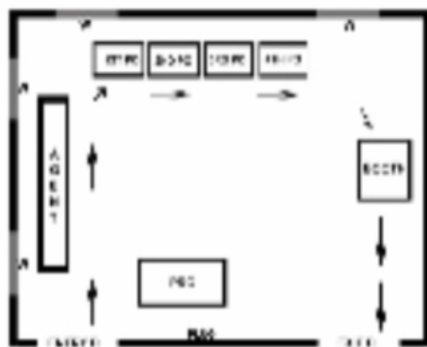

নির্বাচক নিবন্ধন আধিকারিকের স্বাক্ষর

Nazri Naksha

Google Map View

Polling Station Building Front View

Polling Station Front View

Cad View

Key MAP View

1 নাম : রিয়া চক্রবর্তী পিতার নাম: রবি চক্রবর্তী বাড়ির নং : না বয়স : 25 লিঙ্গ : মহিলা	NNR1991850 ফটো উপলব্ধ	2 নাম : শৈলেন বিশ্বাস পিতার নাম: নিত্যানন্দ বিশ্বাস বাড়ির নং : না বয়স : 41 লিঙ্গ : পুরুষ	NNR1991868 ফটো উপলব্ধ	Q 3 নাম : মুনায় বিশ্বাস পিতার নাম: বিশ্বজিৎ বিশ্বাস বাড়ির নং : এন0288 বয়স : 23 লিঙ্গ : পুরুষ	NNR2513208 ফটো উপলব্ধ
4 নাম : অর্পিতা মন্ডল পিতার নাম: বিকাশ মন্ডল বাড়ির নং : না বয়স : 25 লিঙ্গ : মহিলা	NNR1991900 ফটো উপলব্ধ	5 নাম : ময়না ভৌমিক স্বামীর নাম: মঙ্গল ভৌমিক বাড়ির নং : না বয়স : 29 লিঙ্গ : মহিলা	NNR1991892 ফটো উপলব্ধ	6 নাম : গোপাল চন্দ্র ঘোষ পিতার নাম: ধীরেন্দ্রনাথ ঘোষ বাড়ির নং : n0081 বয়স : 60 লিঙ্গ : পুরুষ	NNR2323616 ফটো উপলব্ধ
7 নাম : সন্ধ্যা ঘোষ স্বামীর নাম: প্রকাশ ঘোষ বাড়ির নং : না বয়স : 40 লিঙ্গ : মহিলা	NNR1991926 ফটো উপলব্ধ	8 নাম : যমুনা বিশ্বাস স্বামীর নাম: জগবন্ধ বিশ্বাস বাড়ির নং : না বয়স : 29 লিঙ্গ : মহিলা	NNR1991876 ফটো উপলব্ধ	9 নাম : চন্দন কুমার অন্যান্য নাম: শিফলী রায় বাড়ির নং : না বয়স : 32 লিঙ্গ : পুরুষ	NNR1991843 ফটো উপলব্ধ
10 নাম : প্রসেনজিৎ অধিকারী পিতার নাম: প্রভাত অধিকারী বাড়ির নং : 288 বয়স : 20 লিঙ্গ : পুরুষ	NNR2469450 ফটো উপলব্ধ	11 নাম : প্রভাত অধিকারী পিতার নাম: বিজয় অধিকারী বাড়ির নং : 288 বয়স : 39 লিঙ্গ : পুরুষ	DKJ3586526 ফটো উপলব্ধ	12 নাম : রুস্মা অধিকারী(ঘোষ) স্বামীর নাম: প্রভাত অধিকারী বাড়ির নং : n0093 বয়স : 39 লিঙ্গ : মহিলা	DKJ3396926 ফটো উপলব্ধ
13 নাম : নিপা ওবা পিতার নাম: নিরঞ্জন ওবা বাড়ির নং : না বয়স : 29 লিঙ্গ : মহিলা	NNR2140986 ফটো উপলব্ধ	14 নাম : নিওয়া ওবা স্বামীর নাম: নিরঞ্জন ওবা বাড়ির নং : না বয়স : 29 লিঙ্গ : মহিলা	NNR2140937 ফটো উপলব্ধ	15 নাম : বিনিতা কর্মকার স্বামীর নাম: সূজন কর্মকার বাড়ির নং : না বয়স : 35 লিঙ্গ : মহিলা	NNR1991702 ফটো উপলব্ধ
16 নাম : সজান কর্মকার পিতার নাম: সঞ্জিত কর্মকার বাড়ির নং : না বয়স : 38 লিঙ্গ : পুরুষ	NNR1991694 ফটো উপলব্ধ	17 নাম : প্রীতি কর্মকার পিতার নাম: চন্দন কর্মকার বাড়ির নং : না বয়স : 25 লিঙ্গ : মহিলা	NNR2140788 ফটো উপলব্ধ	18 নাম : রেণু কর্মকার স্বামীর নাম: সঞ্জিত কর্মকার বাড়ির নং : এন0198 বয়স : 60 লিঙ্গ : মহিলা	NNR2337566 ফটো উপলব্ধ
19 নাম : মধুমিতা মল্লিক ঘরামী স্বামীর নাম: বিশ্বজিৎ ঘরামী বাড়ির নং : n0833 বয়স : 29 লিঙ্গ : মহিলা	NNR1866482 ফটো উপলব্ধ	20 নাম : বিশ্বজিৎ ঘরামী পিতার নাম: ভুবন ঘরামী বাড়ির নং : n0024 বয়স : 36 লিঙ্গ : পুরুষ	NNR1000116 ফটো উপলব্ধ	21 নাম : রবিন ঘরামী পিতার নাম: কেশবলাল ঘরামী বাড়ির নং : n0024 বয়স : 51 লিঙ্গ : পুরুষ	DKJ2114833 ফটো উপলব্ধ
22 নাম : ছোট ঘরামী স্বামীর নাম: রবীন ঘরামী বাড়ির নং : n0095 বয়স : 45 লিঙ্গ : মহিলা	DKJ2675502 ফটো উপলব্ধ	23 নাম : ভুবন ঘরামী পিতার নাম: কেশবলাল ঘরামী বাড়ির নং : n0024 বয়স : 66 লিঙ্গ : পুরুষ	NNR2477339 ফটো উপলব্ধ	24 নাম : মলিনা মন্ডল ঘরামী স্বামীর নাম: নিমাই ঘরামী বাড়ির নং : n0336 বয়স : 32 লিঙ্গ : মহিলা	NNR1866516 ফটো উপলব্ধ
25 নাম : অর্চনা রায় পিতার নাম: রাজেন মিত্র বাড়ির নং : এন0189 বয়স : 60 লিঙ্গ : মহিলা	NNR2417905 ফটো উপলব্ধ	26 নাম : নিমাই ঘরামী পিতার নাম: ভুবন ঘরামী বাড়ির নং : n0024 বয়স : 41 লিঙ্গ : পুরুষ	DKJ3041118 ফটো উপলব্ধ	27 নাম : রাকেশ ঘরামী পিতার নাম: রবিন ঘরামী বাড়ির নং : না বয়স : 24 লিঙ্গ : পুরুষ	NNR2140796 ফটো উপলব্ধ
28 নাম : নিখিলা ঘরামী পিতার নাম: হানুন্ড ঘরামী বাড়ির নং : n0832 বয়স : 29 লিঙ্গ : পুরুষ	NNR1866474 ফটো উপলব্ধ	29 নাম : কালিদাস ঘরামী পিতার নাম: কেশব লাল ঘরামী বাড়ির নং : 285 বয়স : 51 লিঙ্গ : পুরুষ	DCJ3504404 ফটো উপলব্ধ	30 নাম : সোমারানী ঘরামী (রানা) স্বামীর নাম: কালিদাস ঘরামী বাড়ির নং : n0074 বয়স : 38 লিঙ্গ : মহিলা	NNR0919589 ফটো উপলব্ধ