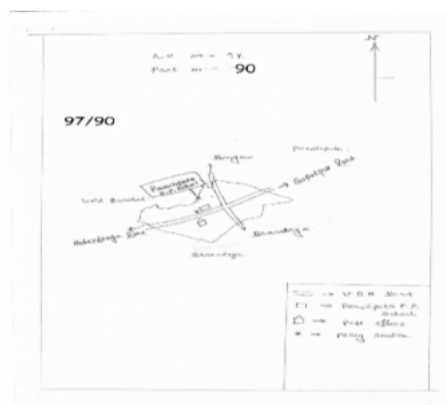

Key MAP View