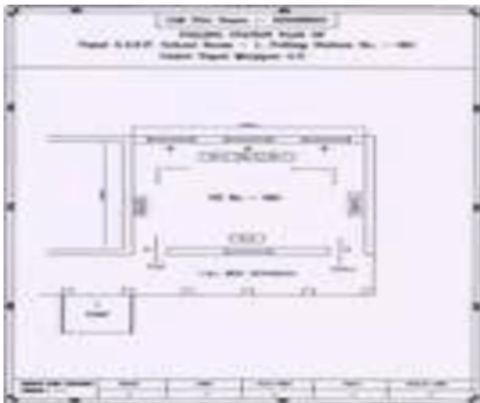

নির্বাচক নিবন্ধন আধিকারিকের স্বাক্ষর

Nazri Naksha

Google Map View

Polling Station Building Front View

Polling Station Front View

Cad View

Key MAP View

1 নাম : তাহারুন বিবি স্বামীর নাম: কেতাব আলী মণ্ডল বাড়ির নং : n0142 বয়স : 35 লিঙ্গ : মহিলা	YDY0413047 ফটো উপলব্ধ	2 নাম : গফফার মণ্ডল পিতার নাম: মজিত মণ্ডল বাড়ির নং : n0142 বয়স : 36 লিঙ্গ : পুরুষ	YDY0529974 ফটো উপলব্ধ	3 নাম : রেশমিনা খাতুন (বিবি) স্বামীর নাম: জব্বার মণ্ডল বাড়ির নং : n0142 বয়স : 30 লিঙ্গ : মহিলা	YDY1012566 ফটো উপলব্ধ
4 নাম : জব্বার মণ্ডল পিতার নাম: আব্দুল মজিদ বাড়ির নং : n0142 বয়স : 40 লিঙ্গ : পুরুষ	LLQ2406304 ফটো উপলব্ধ	5 নাম : রাকিবুল মণ্ডল পিতার নাম: রবিউল মণ্ডল বাড়ির নং : 0142 বয়স : 30 লিঙ্গ : পুরুষ	YDY0902791 ফটো উপলব্ধ	6 নাম : তাজমিরাবিবি স্বামীর নাম: রবিউল মণ্ডল বাড়ির নং : n0142 বয়স : 48 লিঙ্গ : মহিলা	LLQ2470136 ফটো উপলব্ধ
7 নাম : কহিনুরবিবি মণ্ডল স্বামীর নাম: মোকাম মণ্ডল বাড়ির নং : n0142 বয়স : 53 লিঙ্গ : মহিলা	LLQ0012179 ফটো উপলব্ধ	8 নাম : তহিমাবিবি স্বামীর নাম: আব্দুল মজিদ মণ্ডল বাড়ির নং : n0142 বয়স : 55 লিঙ্গ : মহিলা	LLQ0012112 ফটো উপলব্ধ	9 নাম : মাসুমা মণ্ডল স্বামীর নাম: রফিকুল মণ্ডল বাড়ির নং : 144 বয়স : 42 লিঙ্গ : মহিলা	LLQ2669778 ফটো উপলব্ধ
10 নাম : রবিউল মণ্ডল পিতার নাম: মহম্মদ মণ্ডল বাড়ির নং : n0142 বয়স : 53 লিঙ্গ : পুরুষ	LLQ0012039 ফটো উপলব্ধ	11 নাম : রফিকুল মণ্ডল পিতার নাম: মহম্মদ মণ্ডল বাড়ির নং : n0142 বয়স : 44 লিঙ্গ : পুরুষ	LLQ2406445 ফটো উপলব্ধ	12 নাম : কেতাব আলি মণ্ডল পিতার নাম: মোকাম মণ্ডল বাড়ির নং : n0142 বয়স : 39 লিঙ্গ : পুরুষ	LLQ2406619 ফটো উপলব্ধ
13 নাম : মোকাম মণ্ডল পিতার নাম: মহম্মদ মণ্ডল বাড়ির নং : n0142 বয়স : 58 লিঙ্গ : পুরুষ	LLQ0011981 ফটো উপলব্ধ	14 নাম : আব্দুল মজিত মণ্ডল পিতার নাম: মহম্মদ মণ্ডল বাড়ির নং : . বয়স : 61 লিঙ্গ : পুরুষ	LLQ0011916 ফটো উপলব্ধ	15 নাম : মজিদা বিবি স্বামীর নাম: মহম্মদ মণ্ডল বাড়ির নং : n0142 বয়স : 76 লিঙ্গ : মহিলা	LLQ0012096 ফটো উপলব্ধ
16 নাম : আয়াতুল্লাহ স্বামীর নাম: ময়না বিবি বাড়ির নং : n0118 বয়স : 61 লিঙ্গ : মহিলা	LLQ2669570 ফটো উপলব্ধ	17 নাম : ময়নাবিবি স্বামীর নাম: মমিন মণ্ডল বাড়ির নং : n0118 বয়স : 71 লিঙ্গ : মহিলা	LLQ0000398 ফটো উপলব্ধ	18 নাম : পাপিয়া পারভীন মণ্ডল স্বামীর নাম: মাম্মারুল মণ্ডল বাড়ির নং : 0140 বয়স : 30 লিঙ্গ : মহিলা	YDY0902858 ফটো উপলব্ধ
19 নাম : শহিদ মণ্ডল পিতার নাম: আমির মণ্ডল বাড়ির নং : n0148 বয়স : 61 লিঙ্গ : পুরুষ	LLQ0000042 ফটো উপলব্ধ	20 নাম : ছাহারব মণ্ডল পিতার নাম: আমির মণ্ডল বাড়ির নং : n0148 বয়স : 57 লিঙ্গ : পুরুষ	LLQ0000091 ফটো উপলব্ধ	21 নাম : সিদ্দিক মণ্ডল পিতার নাম: আমির মণ্ডল বাড়ির নং : n0148 বয়স : 53 লিঙ্গ : পুরুষ	LLQ0000117 ফটো উপলব্ধ
22 নাম : ফিরোজাবিবি স্বামীর নাম: শহিদ মণ্ডল বাড়ির নং : n0148 বয়স : 56 লিঙ্গ : মহিলা	LLQ0000026 ফটো উপলব্ধ	23 নাম : রিজিয়াবিবি স্বামীর নাম: ছাহারব মণ্ডল বাড়ির নং : n0148 বয়স : 53 লিঙ্গ : মহিলা	LLQ0000034 ফটো উপলব্ধ	24 নাম : রহিম মণ্ডল পিতার নাম: ছাহারব মণ্ডল বাড়ির নং : n0148 বয়স : 32 লিঙ্গ : পুরুষ	YDY0795864 ফটো উপলব্ধ
25 নাম : লালবানুবিবি স্বামীর নাম: সিদ্দিক মণ্ডল বাড়ির নং : n0148 বয়স : 49 লিঙ্গ : মহিলা	LLQ2469880 ফটো উপলব্ধ	26 নাম : আনিছুর মণ্ডল পিতার নাম: শহিদ মণ্ডল বাড়ির নং : n0148 বয়স : 33 লিঙ্গ : পুরুষ	YDY0529909 ফটো উপলব্ধ	27 নাম : সাবানা বিবি স্বামীর নাম: আনিছুর মণ্ডল বাড়ির নং : n0148 বয়স : 32 লিঙ্গ : মহিলা	YDY0796094 ফটো উপলব্ধ
28 নাম : সাহেব মণ্ডল পিতার নাম: মধু মণ্ডল বাড়ির নং : n0122 বয়স : 31 লিঙ্গ : পুরুষ	YDY1077601 ফটো উপলব্ধ	29 নাম : লুৎফরবেগম পিতার নাম: ফকির মণ্ডল বাড়ির নং : n0140 বয়স : 81 লিঙ্গ : মহিলা	LLQ0013813 ফটো উপলব্ধ	30 নাম : আরিজুল মণ্ডল পিতার নাম: ফকির মণ্ডল বাড়ির নং : n0140 বয়স : 79 লিঙ্গ : পুরুষ	LLQ0013631 ফটো উপলব্ধ