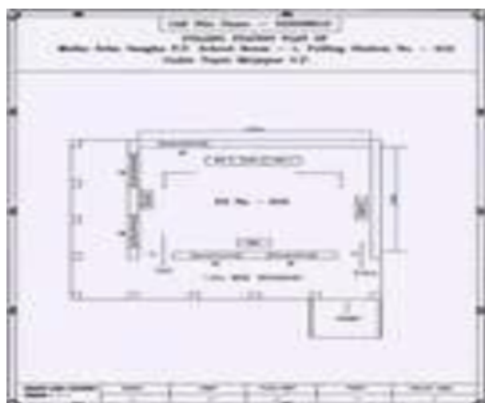

নির্বাচক নিবন্ধন আধিকারিকের স্বাক্ষর

Nazri Naksha

Google Map View

Polling Station Building Front View

Polling Station Front View

Cad View

Key MAP View

1	YDY0012229	নাম : শতাব্দী দাস (সরকার) স্বামীর নাম: তাপস দাস বাড়ির নং : n0205 বয়স : 36 লিঙ্গ : মহিলা	ফটো উপলব্ধ	2	YDY1297886	নাম : রুপা আর্চায়া পিতার নাম: রাম কৃষ্ণ আর্চায়া বাড়ির নং : n0109 বয়স : 26 লিঙ্গ : মহিলা	ফটো উপলব্ধ	3	YDY1518935	নাম : দেবরাজ আর্চায়া পিতার নাম: নারায়ণ আর্চায়া বাড়ির নং : 10 বয়স : 23 লিঙ্গ : পুরুষ	ফটো উপলব্ধ
4	YDY1246834	নাম : রানা আর্চায়া পিতার নাম: রামকৃষ্ণ আর্চায়া বাড়ির নং : n0109 বয়স : 27 লিঙ্গ : পুরুষ	ফটো উপলব্ধ	5	LLQ0002626	নাম : পার্বতী কর্মকার স্বামীর নাম: শ্যামল কর্মকার বাড়ির নং : n0107 বয়স : 49 লিঙ্গ : মহিলা	ফটো উপলব্ধ	6	LLQ0110346	নাম : মীরা কর্মকার স্বামীর নাম: ইন্দ্রজিৎ কর্মকার বাড়ির নং : 0107 বয়স : 59 লিঙ্গ : মহিলা	ফটো উপলব্ধ
7	LLQ1511591	নাম : শ্যামল কর্মকার পিতার নাম: সূর্যকান্ত কর্মকার বাড়ির নং : n0107 বয়স : 51 লিঙ্গ : পুরুষ	ফটো উপলব্ধ	8	LLQ0114033	নাম : আরতী আর্চায়া পিতার নাম: গোপাল চন্দ্র আর্চায়া বাড়ির নং : n0118 বয়স : 53 লিঙ্গ : মহিলা	ফটো উপলব্ধ	9	LLQ2473882	নাম : রমা আর্চায়া স্বামীর নাম: রামকৃষ্ণ আর্চায়া বাড়ির নং : n0109 বয়স : 52 লিঙ্গ : মহিলা	ফটো উপলব্ধ
10	LLQ0114082	নাম : রামকৃষ্ণ আর্চায়া পিতার নাম: গোপাল আর্চায়া বাড়ির নং : n0109 বয়স : 61 লিঙ্গ : পুরুষ	ফটো উপলব্ধ	11	YDY0905703	নাম : সাধন আর্চায়া পিতার নাম: শান্তিরঞ্জন আর্চায়া বাড়ির নং : 0107 বয়স : 36 লিঙ্গ : পুরুষ	ফটো উপলব্ধ	12	LLQ0114058	নাম : স্বপ্না আর্চায়া স্বামীর নাম: শান্তিরঞ্জন আর্চায়া বাড়ির নং : n0107 বয়স : 66 লিঙ্গ : মহিলা	ফটো উপলব্ধ
13	LLQ0110262	নাম : নারায়ণ আর্চায়া পিতার নাম: দেবেন আর্চায়া বাড়ির নং : n0045 বয়স : 50 লিঙ্গ : পুরুষ	ফটো উপলব্ধ	14	YDY0799171	নাম : অসীমা আর্চায়া স্বামীর নাম: নারায়ণ আর্চায়া বাড়ির নং : n0045 বয়স : 54 লিঙ্গ : মহিলা	ফটো উপলব্ধ	15	YDY1348069	নাম : পায়েল কর্মকার পিতার নাম: শ্যামল কর্মকার বাড়ির নং : 0107 বয়স : 25 লিঙ্গ : মহিলা	ফটো উপলব্ধ
16	YDY1636844	নাম : পৃথা কর্মকার পিতার নাম: শ্যামল কর্মকার বাড়ির নং : এন0107 বয়স : 21 লিঙ্গ : মহিলা	ফটো উপলব্ধ	17	YDY1333855	নাম : মধুমিতা ইন্দু পিতার নাম: গৌরঙ্গ ইন্দু বাড়ির নং : 010 বয়স : 26 লিঙ্গ : মহিলা	ফটো উপলব্ধ	18	YDY1588482	নাম : মীঠন ইন্দু পিতার নাম: গৌরঙ্গ ইন্দু বাড়ির নং : এন0087 বয়স : 22 লিঙ্গ : পুরুষ	ফটো উপলব্ধ
19	LLQ0113993	নাম : গৌরঙ্গ চন্দ্র ইন্দু পিতার নাম: শান্তিরঞ্জন ইন্দু বাড়ির নং : n0087 বয়স : 62 লিঙ্গ : পুরুষ	ফটো উপলব্ধ	20	LLQ2473874	নাম : টুটু ইন্দু স্বামীর নাম: গৌরঙ্গ চন্দ্র ইন্দু বাড়ির নং : n0087 বয়স : 52 লিঙ্গ : মহিলা	ফটো উপলব্ধ	21	YDY1080373	নাম : দোলা ইন্দু পিতার নাম: গৌরঙ্গ ইন্দু বাড়ির নং : n0087 বয়স : 31 লিঙ্গ : মহিলা	ফটো উপলব্ধ
22	YDY1636778	নাম : আকাশ কুণ্ডু পিতার নাম: ভবরঞ্জন কুণ্ডু বাড়ির নং : 452 বয়স : 21 লিঙ্গ : পুরুষ	ফটো উপলব্ধ	23	LLQ1512128	নাম : আরতী কুণ্ডু স্বামীর নাম: শির্শির কুণ্ডু বাড়ির নং : n0135 বয়স : 62 লিঙ্গ : মহিলা	ফটো উপলব্ধ	24	YDY1014422	নাম : সোমা কুণ্ডু স্বামীর নাম: সঞ্জয় কুণ্ডু বাড়ির নং : n0002 বয়স : 42 লিঙ্গ : মহিলা	ফটো উপলব্ধ
25	LLQ2408987	নাম : সঞ্জয় কুণ্ডু পিতার নাম: শান্তিরঞ্জন কুণ্ডু বাড়ির নং : n0002 বয়স : 39 লিঙ্গ : পুরুষ	ফটো উপলব্ধ	26	LLQ0114413	নাম : নিরুপমা কুণ্ডু স্বামীর নাম: সুদর্শন কুণ্ডু বাড়ির নং : n0137 বয়স : 53 লিঙ্গ : মহিলা	ফটো উপলব্ধ	27	LLQ0114405	নাম : সুদর্শন কুণ্ডু পিতার নাম: মনোহর কুণ্ডু বাড়ির নং : n0137 বয়স : 66 লিঙ্গ : পুরুষ	ফটো উপলব্ধ
28	WB/14/093/024162	নাম : রাহুল কুণ্ডু পিতার নাম: রঙ্গলাল কুণ্ডু বাড়ির নং : n0136 বয়স : 51 লিঙ্গ : পুরুষ	ফটো উপলব্ধ	29	LLQ0114389	নাম : রেবা কুণ্ডু স্বামীর নাম: রঙ্গলাল কুণ্ডু বাড়ির নং : n0136 বয়স : 71 লিঙ্গ : মহিলা	ফটো উপলব্ধ	30	YDY0534289	নাম : কৃষ্ণ কুণ্ডু পিতার নাম: নবরত্ন কুণ্ডু বাড়ির নং : n0114 বয়স : 43 লিঙ্গ : পুরুষ	ফটো উপলব্ধ