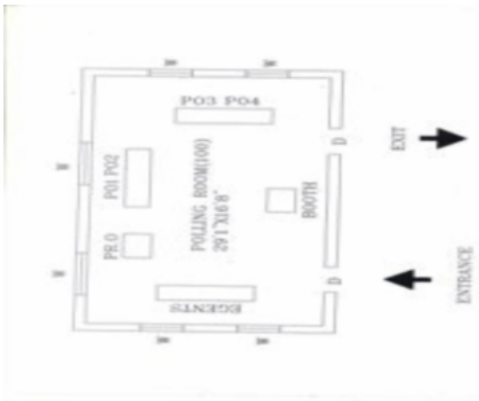

নির্বাচক নিবন্ধন আধিকারিকের স্বাক্ষর

Nazri Naksha

Google Map View

Polling Station Building Front View

Polling Station Front View

Cad View

Key MAP View

1 নাম : নূরজান বিবি স্বামীর নাম: আকাজ আলি সরদার বাড়ির নং : 0240 বয়স : 74 লিঙ্গ : মহিলা	LLQ0471508 ফটো উপলব্ধ	2 নাম : কেতার মন্ডল স্বামীর নাম: নূরজাহান বিবি সরদার বাড়ির নং : n0471 বয়স : 43 লিঙ্গ : পুরুষ	YDY0092874 ফটো উপলব্ধ	3 নাম : ফতেমা বিবি স্বামীর নাম: কবিরুল ইসলাম মোল্লা বাড়ির নং : n0273 বয়স : 33 লিঙ্গ : মহিলা	YDY0581751 ফটো উপলব্ধ
4 নাম : তনুজা বিবি খাতুন অন্যান্য: সহিদুল মোল্লা বাড়ির নং : n0202 বয়স : 32 লিঙ্গ : মহিলা	YDY0711358 ফটো উপলব্ধ	5 নাম : সাহানারা বিবি স্বামীর নাম: সহিদুল ইসলাম গাজী বাড়ির নং : n0420 বয়স : 59 লিঙ্গ : মহিলা	LLQ0466193 ফটো উপলব্ধ	6 নাম : জুলেখা খাতুন স্বামীর নাম: এইচ এম মইনউদ্দিন হোসেন বাড়ির নং : বয়স : 42 লিঙ্গ : মহিলা	YDY0581397 ফটো উপলব্ধ
7 নাম : মঞ্জীলা বিবি স্বামীর নাম: আলমগীর সরদার বাড়ির নং : n0847 বয়স : 33 লিঙ্গ : মহিলা	YDY0581140 ফটো উপলব্ধ	8 নাম : এইচ এম মইনুদ্দিন হোসেন পিতার নাম: মোঃ কামরুদ্দিন বাড়ির নং : বয়স : 49 লিঙ্গ : পুরুষ	LLQ0472282 ফটো উপলব্ধ	9 নাম : সৈকত ইসলাম পিতার নাম: সাহিদুল ইসলাম বাড়ির নং : n0419 বয়স : 34 লিঙ্গ : পুরুষ	YDY0581587 ফটো উপলব্ধ
10 নাম : মধুমিতা সরদার (মন্ডল) স্বামীর নাম: প্রবীর কুমার সরদার বাড়ির নং : এন0418 বয়স : 37 লিঙ্গ : মহিলা	YDY0059576 ফটো উপলব্ধ	11 নাম : সুবির কুন্ডু পিতার নাম: শিবেন কুন্ডু বাড়ির নং : n0338 বয়স : 31 লিঙ্গ : পুরুষ	YDY0937375 ফটো উপলব্ধ	12 নাম : সুপ্রিয়া কুন্ডু পিতার নাম: শিবেন কুন্ডু বাড়ির নং : n0338 বয়স : 27 লিঙ্গ : মহিলা	YDY1204882 ফটো উপলব্ধ
13 নাম : শিবেন কুন্ডু পিতার নাম: হাজারীলাল কুন্ডু বাড়ির নং : n0338 বয়স : 66 লিঙ্গ : পুরুষ	LLQ0466086 ফটো উপলব্ধ	14 নাম : উলিরাণী কুন্ডু স্বামীর নাম: শিবেন কুন্ডু বাড়ির নং : n0337 বয়স : 54 লিঙ্গ : মহিলা	LLQ1293810 ফটো উপলব্ধ	15 নাম : মিনতি কুন্ডু স্বামীর নাম: নূপেন্দ্রনাথ কুন্ডু বাড়ির নং : n0336 বয়স : 63 লিঙ্গ : মহিলা	LLQ0466078 ফটো উপলব্ধ
16 নাম : সমীর কুন্ডু পিতার নাম: শিবেন কুন্ডু বাড়ির নং : n0346 বয়স : 36 লিঙ্গ : পুরুষ	YDY0453696 ফটো উপলব্ধ	17 নাম : নূপেন্দ্রনাথ কুন্ডু পিতার নাম: হাজারীলাল কুন্ডু বাড়ির নং : n0340 বয়স : 80 লিঙ্গ : পুরুষ	LLQ0466060 ফটো উপলব্ধ	18 নাম : মনোয়ারা খাতুন স্বামীর নাম: মোঃ আব্দুর রউফ মোল্লা বাড়ির নং : n0422 বয়স : 31 লিঙ্গ : মহিলা	YDY0832766 ফটো উপলব্ধ
19 নাম : ফিরদৌসী গাজী স্বামীর নাম: আরসাদ গাজী বাড়ির নং : n0417 বয়স : 37 লিঙ্গ : মহিলা	YDY0581405 ফটো উপলব্ধ	20 নাম : ইতিকা গোলদার মায়ের নাম: অসিমা গোলদার বাড়ির নং : এন0054 বয়স : 22 লিঙ্গ : মহিলা	YDY1604800 ফটো উপলব্ধ	21 নাম : অসিমা গোলদার স্বামীর নাম: সুশান্ত গোলদার বাড়ির নং : n0054 বয়স : 38 লিঙ্গ : মহিলা	YDY0091371 ফটো উপলব্ধ
22 নাম : প্রতিমা ঘোষ স্বামীর নাম: মৃত্যুঞ্জয় ঘোষ বাড়ির নং : n0267 বয়স : 42 লিঙ্গ : মহিলা	YDY0580308 ফটো উপলব্ধ	Q 23 নাম : সুজয় ঘোষ মায়ের নাম: প্রতিমা ঘোষ বাড়ির নং : এন0267 বয়স : 23 লিঙ্গ : পুরুষ	YDY1695147 ফটো উপলব্ধ	24 নাম : আন্বা সরকার স্বামীর নাম: রবীন সরকার বাড়ির নং : n0050 বয়স : 34 লিঙ্গ : মহিলা	YDY0580225 ফটো উপলব্ধ
25 নাম : রাজীব কুমার ঘোষ পিতার নাম: স্বপন কুমার ঘোষ বাড়ির নং : n0050 বয়স : 38 লিঙ্গ : পুরুষ	LLQ2611218 ফটো উপলব্ধ	26 নাম : তাপসী ঘোষ স্বামীর নাম: স্বপন কুমার ঘোষ বাড়ির নং : n0050 বয়স : 54 লিঙ্গ : মহিলা	YDY0580217 ফটো উপলব্ধ	27 নাম : শঙ্কর ঘোষ পিতার নাম: কাতিক ঘোষ বাড়ির নং : এন0050 বয়স : 50 লিঙ্গ : পুরুষ	YDY0937334 ফটো উপলব্ধ
Q 28 নাম : নয়ন ঘোষ পিতার নাম: শঙ্কর ঘোষ বাড়ির নং : 0050 বয়স : 23 লিঙ্গ : পুরুষ	YDY1513993 ফটো উপলব্ধ	29 নাম : সুফল ঘোষ পিতার নাম: পরিতোষ ঘোষ বাড়ির নং : এন0018 বয়স : 24 লিঙ্গ : পুরুষ	YDY1492883 ফটো উপলব্ধ	30 নাম : নুপুর ঘোষ স্বামীর নাম: সুভঙ্কর ঘোষ বাড়ির নং : এন0031 বয়স : 26 লিঙ্গ : মহিলা	YDY1378850 ফটো উপলব্ধ