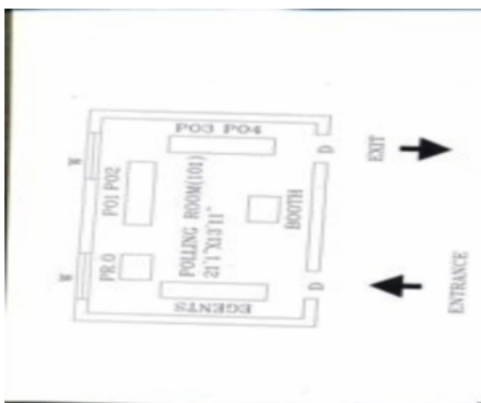

নির্বাচক নিবন্ধন আধিকারিকের স্বাক্ষর

Nazri Naksha

Google Map View

Polling Station Building Front View

Polling Station Front View

Cad View

Key MAP View

1 নাম : মজিদ সরদার পিতার নাম: বাবুরালি সরদার বাড়ির নং : 0261 বয়স : 50 লিঙ্গ : পুরুষ	LLQ1291681 ফটো উপলব্ধ	2 নাম : করিমবিবি স্বামীর নাম: অজিহার সরদার বাড়ির নং : no372 বয়স : 66 লিঙ্গ : মহিলা	LLQ1294081 ফটো উপলব্ধ	3 নাম : রহিমবক্স সরদার পিতার নাম: করিমবক্স সরদার বাড়ির নং : no372 বয়স : 68 লিঙ্গ : পুরুষ	LLQ0465781 ফটো উপলব্ধ
4 নাম : রবিউল মন্ডল পিতার নাম: রজ্জাক মন্ডল বাড়ির নং : no372 বয়স : 41 লিঙ্গ : পুরুষ	LLQ1294925 ফটো উপলব্ধ	5 নাম : রহিমা বিবি স্বামীর নাম: রজ্জাক মন্ডল বাড়ির নং : no372 বয়স : 61 লিঙ্গ : মহিলা	LLQ0468777 ফটো উপলব্ধ	6 নাম : আবদুল আজিজ সানা পিতার নাম: মেহের সানা বাড়ির নং : no372 বয়স : 76 লিঙ্গ : পুরুষ	LLQ0466045 ফটো উপলব্ধ
7 নাম : রকিয়া বিবি স্বামীর নাম: আবুল হোসেন সরদার বাড়ির নং : no372 বয়স : 76 লিঙ্গ : মহিলা	LLQ1293851 ফটো উপলব্ধ	8 নাম : রেশমা সরদার স্বামীর নাম: রাহুল সরদার বাড়ির নং : no372 বয়স : 43 লিঙ্গ : মহিলা	YDY0711333 ফটো উপলব্ধ	9 নাম : রাহুল সরদার পিতার নাম: মোসলেম সরদার বাড়ির নং : no372 বয়স : 39 লিঙ্গ : পুরুষ	LLQ2611200 ফটো উপলব্ধ
10 নাম : ইশারুল সরদার পিতার নাম: মোসলেম সরদার বাড়ির নং : no372 বয়স : 37 লিঙ্গ : পুরুষ	YDY0092742 ফটো উপলব্ধ	11 নাম : মনিরুল সরদার পিতার নাম: মোসলেম সরদার বাড়ির নং : no372 বয়স : 51 লিঙ্গ : পুরুষ	LLQ0472092 ফটো উপলব্ধ	12 নাম : সালেহা বিবি স্বামীর নাম: মোসলেম সরদার বাড়ির নং : no372 বয়স : 59 লিঙ্গ : মহিলা	LLQ0471664 ফটো উপলব্ধ
13 নাম : সোনভানবিবি স্বামীর নাম: আনারুল সরদার বাড়ির নং : no372 বয়স : 81 লিঙ্গ : মহিলা	LLQ1293364 ফটো উপলব্ধ	14 নাম : রেজিনা বিবি স্বামীর নাম: আলমগীর সরদার বাড়ির নং : no372 বয়স : 52 লিঙ্গ : মহিলা	LLQ0468025 ফটো উপলব্ধ	15 নাম : আবদুল রসিদ সানা পিতার নাম: মেহের সানা বাড়ির নং : no372 বয়স : 54 লিঙ্গ : পুরুষ	LLQ0472225 ফটো উপলব্ধ
16 নাম : ফেরদৌসিবিবি স্বামীর নাম: হবিবর মন্ডল বাড়ির নং : no372 বয়স : 55 লিঙ্গ : মহিলা	LLQ0468819 ফটো উপলব্ধ	17 নাম : আবদুল মাজেদ সানা পিতার নাম: মেসের সানা বাড়ির নং : no372 বয়স : 55 লিঙ্গ : পুরুষ	LLQ1293174 ফটো উপলব্ধ	18 নাম : পারুলবিবি স্বামীর নাম: কাসেম আলি সরদার বাড়ির নং : no372 বয়স : 58 লিঙ্গ : মহিলা	LLQ0467969 ফটো উপলব্ধ
19 নাম : আবদুল রসিদ সরদার পিতার নাম: বাবুরালি সরদার বাড়ির নং : no372 বয়স : 58 লিঙ্গ : পুরুষ	LLQ0471953 ফটো উপলব্ধ	20 নাম : আবদুল মজিদ সানা পিতার নাম: মেহের সানা বাড়ির নং : no372 বয়স : 60 লিঙ্গ : পুরুষ	LLQ2514602 ফটো উপলব্ধ	21 নাম : আজিবর মন্ডল পিতার নাম: ফকির মন্ডল বাড়ির নং : no372 বয়স : 59 লিঙ্গ : পুরুষ	LLQ0468660 ফটো উপলব্ধ
22 নাম : আজিজ সরদার পিতার নাম: হোসেন আলি সরদার বাড়ির নং : no372 বয়স : 60 লিঙ্গ : পুরুষ	LLQ1072685 ফটো উপলব্ধ	23 নাম : হবিবর মন্ডল পিতার নাম: ফকির মন্ডল বাড়ির নং : no372 বয়স : 62 লিঙ্গ : পুরুষ	LLQ0468801 ফটো উপলব্ধ	24 নাম : রেজিনা খাতুন পিতার নাম: দরুদালি সরদার বাড়ির নং : no372 বয়স : 37 লিঙ্গ : মহিলা	LLQ2694388 ফটো উপলব্ধ
25 নাম : নাজিরা বিবি স্বামীর নাম: দরুদালি সরদার বাড়ির নং : no372 বয়স : 59 লিঙ্গ : মহিলা	LLQ0471821 ফটো উপলব্ধ	26 নাম : রোজিনা সানা স্বামীর নাম: ইউনুস সানা বাড়ির নং : no372 বয়স : 36 লিঙ্গ : মহিলা	YDY0832451 ফটো উপলব্ধ	27 নাম : ইউনুস সানা পিতার নাম: করিমবক্স সানা বাড়ির নং : no372 বয়স : 61 লিঙ্গ : পুরুষ	LLQ0472191 ফটো উপলব্ধ
28 নাম : গফুর সানা পিতার নাম: করিমবক্স সানা বাড়ির নং : no372 বয়স : 63 লিঙ্গ : পুরুষ	LLQ0472175 ফটো উপলব্ধ	29 নাম : ফারিদা খাতুন পিতার নাম: ছাবেদ সরদার বাড়ির নং : no372 বয়স : 31 লিঙ্গ : মহিলা	YDY0581165 ফটো উপলব্ধ	30 নাম : ছাবেদ সরদার পিতার নাম: হজরথ সরদার বাড়ির নং : no372 বয়স : 66 লিঙ্গ : পুরুষ	LLQ0471706 ফটো উপলব্ধ