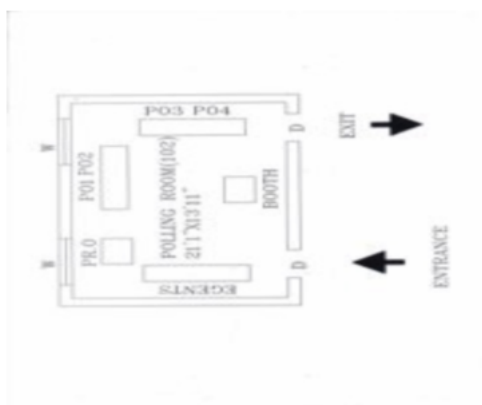

নির্বাচক নিবন্ধন আধিকারিকের স্বাক্ষর

Nazri Naksha

Google Map View

Polling Station Building Front View

Polling Station Front View

Cad View

Key MAP View

1 নাম : শান্তি সরকার পিতার নাম: কোমল সরকার বাড়ির নং : n0118 বয়স : 63 লিঙ্গ : পুরুষ	YDY1407766 ফটো উপলব্ধ	2 নাম : সৌগত সরকার পিতার নাম: শান্তি সরকার বাড়ির নং : n0118 বয়স : 29 লিঙ্গ : পুরুষ	YDY1033828 ফটো উপলব্ধ	3 নাম : জ্যোৎস্না সরকার স্বামীর নাম: শান্তি সরকার বাড়ির নং : n0118 বয়স : 56 লিঙ্গ : মহিলা	LLQ2519361 ফটো উপলব্ধ
4 নাম : পিংকি গাইন পিতার নাম: দীনবন্ধু গাইন বাড়ির নং : এন0087 বয়স : 25 লিঙ্গ : মহিলা	YDY1575828 ফটো উপলব্ধ	5 নাম : চিরঞ্জিৎ মন্ডল পিতার নাম: নিরোদ মন্ডল বাড়ির নং : 0086 বয়স : 34 লিঙ্গ : পুরুষ	YDY1366996 ফটো উপলব্ধ	6 নাম : লক্ষ্মী তরফদার গাইন স্বামীর নাম: দীনবন্ধু গাইন বাড়ির নং : 0087 বয়স : 44 লিঙ্গ : মহিলা	YDY0938191 ফটো উপলব্ধ
7 নাম : রাজেস গাইন পিতার নাম: দীনবন্ধু গাইন বাড়ির নং : n0086 বয়স : 27 লিঙ্গ : পুরুষ	YDY1281591 ফটো উপলব্ধ	8 নাম : সুরাজ গাইন পিতার নাম: রাধেশ্যাম গাইন বাড়ির নং : বয়স : 22 লিঙ্গ : পুরুষ	YDY1600949 ফটো উপলব্ধ	9 নাম : রুস্পা গাইন স্বামীর নাম: অনুপম গাইন বাড়ির নং : n0238 বয়স : 36 লিঙ্গ : মহিলা	YDY0104638 ফটো উপলব্ধ
10 নাম : সৌমিত্র গাইন পিতার নাম: শচীন গাইন বাড়ির নং : n0078 বয়স : 27 লিঙ্গ : পুরুষ	YDY1205335 ফটো উপলব্ধ	11 নাম : অমিত গাইন পিতার নাম: রাখল গাইন বাড়ির নং : 0080 বয়স : 28 লিঙ্গ : পুরুষ	YDY1367069 ফটো উপলব্ধ	12 নাম : অনিস গাইন পিতার নাম: রাখল গাইন বাড়ির নং : 0080 বয়স : 25 লিঙ্গ : পুরুষ	YDY1367085 ফটো উপলব্ধ
13 নাম : সত্যজিত মালী পিতার নাম: বরণ মালী বাড়ির নং : 0086 বয়স : 26 লিঙ্গ : পুরুষ	YDY1367044 ফটো উপলব্ধ	14 নাম : মৌমিতা গাইন স্বামীর নাম: রবিন গাইন বাড়ির নং : n0143 বয়স : 25 লিঙ্গ : মহিলা	YDY1442896 ফটো উপলব্ধ	15 নাম : বিনতা মন্ডল স্বামীর নাম: সূজয় মন্ডল বাড়ির নং : 0082 বয়স : 30 লিঙ্গ : মহিলা	YDY0917450 ফটো উপলব্ধ
16 নাম : নিয়তী গাইন স্বামীর নাম: সুবোল গাইন বাড়ির নং : n0079 বয়স : 57 লিঙ্গ : মহিলা	LLQ0529339 ফটো উপলব্ধ	17 নাম : সুবল গাইন পিতার নাম: অমল্যা গাইন বাড়ির নং : n0079 বয়স : 64 লিঙ্গ : পুরুষ	YDY1406115 ফটো উপলব্ধ	18 নাম : সমজিৎ গাইন পিতার নাম: শচীন গাইন বাড়ির নং : n0078 বয়স : 32 লিঙ্গ : পুরুষ	YDY0832923 ফটো উপলব্ধ
19 নাম : শচীন গাইন পিতার নাম: অমল্যা গাইন বাড়ির নং : n0078 বয়স : 68 লিঙ্গ : পুরুষ	LLQ0529313 ফটো উপলব্ধ	20 নাম : বাসন্তী গাইন স্বামীর নাম: মধুসূদন গাইন বাড়ির নং : n0086 বয়স : 53 লিঙ্গ : মহিলা	LLQ0529305 ফটো উপলব্ধ	21 নাম : মধুসূদন গাইন পিতার নাম: অমল্যা গাইন বাড়ির নং : n0086 বয়স : 59 লিঙ্গ : পুরুষ	LLQ0529297 ফটো উপলব্ধ
22 নাম : কৌশল্যা গাইন স্বামীর নাম: তারক গাইন বাড়ির নং : n0083 বয়স : 71 লিঙ্গ : মহিলা	LLQ0529438 ফটো উপলব্ধ	23 নাম : তারক চন্দ্র গাইন পিতার নাম: নবকুমার গাইন বাড়ির নং : n0083 বয়স : 75 লিঙ্গ : পুরুষ	LLQ0529420 ফটো উপলব্ধ	24 নাম : পূর্ণঞ্জয় গাইন পিতার নাম: দিলীপ গাইন বাড়ির নং : 0032 বয়স : 31 লিঙ্গ : পুরুষ	YDY0938084 ফটো উপলব্ধ
25 নাম : সুজয় গাইন পিতার নাম: দিলীপ গাইন বাড়ির নং : n0082 বয়স : 34 লিঙ্গ : পুরুষ	YDY0666172 ফটো উপলব্ধ	26 নাম : পুতুল গাইন স্বামীর নাম: দিলীপ গাইন বাড়ির নং : n0082 বয়স : 53 লিঙ্গ : মহিলা	LLQ0529461 ফটো উপলব্ধ	27 নাম : দিলীপ গাইন পিতার নাম: নব কুমার গাইন বাড়ির নং : n0082 বয়স : 64 লিঙ্গ : পুরুষ	LLQ0529453 ফটো উপলব্ধ
28 নাম : কালীদাসী গাইন স্বামীর নাম: কিশোরী গাইন বাড়ির নং : n0081 বয়স : 57 লিঙ্গ : মহিলা	LLQ0529347 ফটো উপলব্ধ	29 নাম : মালতী বিশ্বাস (গাইন) স্বামীর নাম: সোমনাথ গাইন বাড়ির নং : 0160 বয়স : 38 লিঙ্গ : মহিলা	YDY0581835 ফটো উপলব্ধ	30 নাম : সোমনাথ গাইন পিতার নাম: গোপাল চন্দ্র গাইন বাড়ির নং : 0160 বয়স : 41 লিঙ্গ : পুরুষ	LLQ2698454 ফটো উপলব্ধ