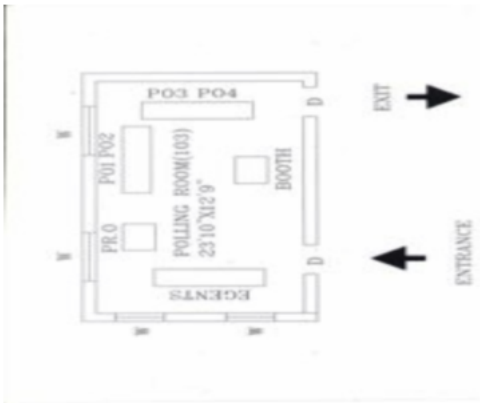

নির্বাচক নিবন্ধন আধিকারিকের স্বাক্ষর

Nazri Naksha

Google Map View

Polling Station Building Front View

Polling Station Front View

Cad View

Key MAP View

1 নাম : সোনাভানবিবি স্বামীর নাম: নুরালী সরদার বাড়ির নং : n0046 বয়স : 71 লিঙ্গ : মহিলা	LLQ0514802	ফটো উপলব্ধ	2 নাম : নুরজাহান মোল্লা স্বামীর নাম: আজিবর মোল্লা বাড়ির নং : n0034 বয়স : 50 লিঙ্গ : মহিলা	LLQ0514067	ফটো উপলব্ধ	3 নাম : রশিদা মোল্লা স্বামীর নাম: মুজিবর মোল্লা বাড়ির নং : n0034 বয়স : 53 লিঙ্গ : মহিলা	LLQ0514059	ফটো উপলব্ধ
4 নাম : রিপন মোল্ল্যা পিতার নাম: আজিবর মোল্ল্যা বাড়ির নং : n0034 বয়স : 30 লিঙ্গ : পুরুষ	YDY0833228	ফটো উপলব্ধ	5 নাম : নূর জাহান বিবি স্বামীর নাম: আজিবর মোল্ল্যা বাড়ির নং : n0034 বয়স : 44 লিঙ্গ : মহিলা	YDY0833418	ফটো উপলব্ধ	6 নাম : রুবেল মোল্ল্যা পিতার নাম: মুজিবর মোল্ল্যা বাড়ির নং : n0034 বয়স : 32 লিঙ্গ : পুরুষ	YDY0833285	ফটো উপলব্ধ
7 নাম : ছাফেদা বিবি স্বামীর নাম: মোসলেম মোল্লা বাড়ির নং : n0034 বয়স : 69 লিঙ্গ : মহিলা	WB/14/093/267488	ফটো উপলব্ধ	8 নাম : রবিউল মোল্লা পিতার নাম: মোসলেম মোল্লা বাড়ির নং : n0034 বয়স : 54 লিঙ্গ : পুরুষ	LLQ0514026	ফটো উপলব্ধ	9 নাম : হোসেনারা বিবি স্বামীর নাম: আনোয়ার হোসেন দফাদার বাড়ির নং : n0029 বয়স : 38 লিঙ্গ : মহিলা	YDY0455121	ফটো উপলব্ধ
10 নাম : আনোয়ার হোসেন দফাদার মায়ের নাম: রাহিলা বাড়ির নং : n0029 বয়স : 42 লিঙ্গ : পুরুষ	LLQ2267466	ফটো উপলব্ধ	11 নাম : রাহিলাবিবি পিতার নাম: মনজেল দফাদার বাড়ির নং : n0029 বয়স : 66 লিঙ্গ : মহিলা	LLQ0512483	ফটো উপলব্ধ	12 নাম : জোহরা স্বামীর নাম: নছিমুদ্দীন বিশ্বাস বাড়ির নং : n0045 বয়স : 86 লিঙ্গ : মহিলা	LLQ0512442	ফটো উপলব্ধ
13 নাম : ছামেনাবিবী মোল্লা স্বামীর নাম: আমিরুল মোল্লা বাড়ির নং : 0031 বয়স : 52 লিঙ্গ : মহিলা	LLQ0513986	ফটো উপলব্ধ	14 নাম : সাজেদাবিবী স্বামীর নাম: রবিউল মোল্লা বাড়ির নং : 0031 বয়স : 52 লিঙ্গ : মহিলা	LLQ0513978	ফটো উপলব্ধ	15 নাম : রাজেস মোল্ল্যা পিতার নাম: রবিউল মোল্ল্যা বাড়ির নং : 0031 বয়স : 29 লিঙ্গ : পুরুষ	YDY1034065	ফটো উপলব্ধ
16 নাম : রবিউল মোল্ল্যা পিতার নাম: আতিয়ার মোল্ল্যা বাড়ির নং : 0031 বয়স : 48 লিঙ্গ : পুরুষ	LLQ0513945	ফটো উপলব্ধ	17 নাম : আমিরুল মোল্ল্যা পিতার নাম: আতিয়ার মোল্ল্যা বাড়ির নং : 0031 বয়স : 56 লিঙ্গ : পুরুষ	LLQ0513952	ফটো উপলব্ধ	18 নাম : আমিরুল সরদার পিতার নাম: আনিছার সরদার বাড়ির নং : n0214 বয়স : 39 লিঙ্গ : পুরুষ	LLQ2665222	ফটো উপলব্ধ
19 নাম : আশারাফ দফাদার পিতার নাম: ইসমাইল দফাদার বাড়ির নং : n0302 বয়স : 39 লিঙ্গ : পুরুষ	LLQ2664316	ফটো উপলব্ধ	20 নাম : রাজ গাজী পিতার নাম: রবিউল গাজী বাড়ির নং : n0014 বয়স : 33 লিঙ্গ : পুরুষ	YDY1033919	ফটো উপলব্ধ	21 নাম : রেহেনা খাতুন পিতার নাম: রবিউল গাজী বাড়ির নং : n0014 বয়স : 37 লিঙ্গ : মহিলা	YDY0582429	ফটো উপলব্ধ
22 নাম : সাকিলা বিবি স্বামীর নাম: দেরাজ মোল্লা বাড়ির নং : n0014 বয়স : 37 লিঙ্গ : মহিলা	YDY0095240	ফটো উপলব্ধ	23 নাম : হাসানুর মোল্ল্যা পিতার নাম: আতিয়ার মোল্ল্যা বাড়ির নং : 0023 বয়স : 37 লিঙ্গ : পুরুষ	LLQ2697159	ফটো উপলব্ধ	24 নাম : দিরাজ মোল্ল্যা পিতার নাম: আতিয়ার মোল্ল্যা বাড়ির নং : n0014 বয়স : 45 লিঙ্গ : পুরুষ	LLQ1299742	ফটো উপলব্ধ
25 নাম : আনজুম বিবি পিতার নাম: মোনতাজ মোল্লা বাড়ির নং : n0014 বয়স : 48 লিঙ্গ : মহিলা	YDY0454975	ফটো উপলব্ধ	26 নাম : গোলাম কিবরিয়া মোল্ল্যা পিতার নাম: মুনছুর আলি মোল্ল্যা বাড়ির নং : n0013 বয়স : 38 লিঙ্গ : পুরুষ	YDY0454959	ফটো উপলব্ধ	27 নাম : আমেনা খাতুন পিতার নাম: আবুছদ্দীক গাজী বাড়ির নং : 0022 বয়স : 50 লিঙ্গ : মহিলা	YDY0454942	ফটো উপলব্ধ
28 নাম : মনোয়ারা বিবি স্বামীর নাম: জোহরআলি খান বাড়ির নং : n0013 বয়স : 61 লিঙ্গ : মহিলা	LLQ2266716	ফটো উপলব্ধ	29 নাম : আছিয়াবিবি স্বামীর নাম: ছাফেদ আলী গাজী বাড়ির নং : n0043 বয়স : 67 লিঙ্গ : মহিলা	LLQ0512657	ফটো উপলব্ধ	30 নাম : লতিফাবিবী গাজী স্বামীর নাম: আজাদআলী গাজী বাড়ির নং : n0043 বয়স : 65 লিঙ্গ : মহিলা	LLQ0512632	ফটো উপলব্ধ