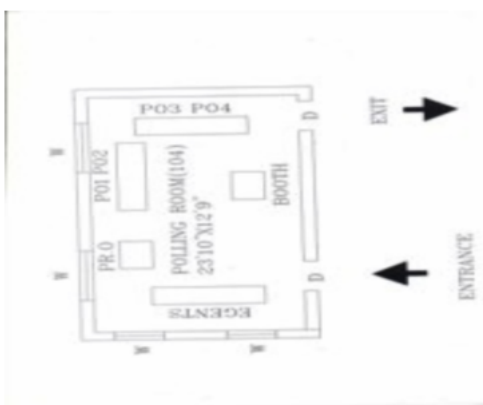

নির্বাচক নিবন্ধন আধিকারিকের স্বাক্ষর

Nazri Naksha

Google Map View

Polling Station Building Front View

Polling Station Front View

Cad View

Key MAP View

1 নাম : লিলামা বিবি স্বামীর নাম: সফিকুল মোল্যা বাড়ির নং : n0163 বয়স : 36 লিঙ্গ : মহিলা	YDY0579300	ফটো উপলব্ধ	2 নাম : আলোয়াবিবি স্বামীর নাম: আরসাদ আলি সরদার বাড়ির নং : n0047 বয়স : 52 লিঙ্গ : মহিলা	LLQ0514620	ফটো উপলব্ধ	3 নাম : নূর ইসলাম সরদার পিতার নাম: নাসিরউদ্দিন সরদার বাড়ির নং : 0137 বয়স : 26 লিঙ্গ : পুরুষ	YDY1359249	ফটো উপলব্ধ
4 নাম : লাভলি খাতুন পিতার নাম: মহিদুল সরদার বাড়ির নং : n0066 বয়স : 30 লিঙ্গ : মহিলা	YDY0833517	ফটো উপলব্ধ	5 নাম : জব্বার সরদার পিতার নাম: এমাম বক্স সরদার বাড়ির নং : 0118 বয়স : 66 লিঙ্গ : পুরুষ	LLQ2664928	ফটো উপলব্ধ	6 নাম : আব্দুল মোমিন সরদার পিতার নাম: জব্বার সরদার বাড়ির নং : N0186 বয়স : 34 লিঙ্গ : পুরুষ	YDY1420736	ফটো উপলব্ধ
7 নাম : মজ্জুরা বিবি স্বামীর নাম: খোকন সরদার বাড়ির নং : n0116 বয়স : 56 লিঙ্গ : মহিলা	YDY1441377	ফটো উপলব্ধ	8 নাম : কৃষ্ণ মজুমদার পিতার নাম: প্রভাত মজুমদার বাড়ির নং : এন0116 বয়স : 23 লিঙ্গ : পুরুষ	YDY1524057	ফটো উপলব্ধ	9 নাম : মহিদুল সরদার পিতার নাম: মোসলেম সরদার বাড়ির নং : n0066 বয়স : 60 লিঙ্গ : পুরুষ	LLQ0514851	ফটো উপলব্ধ
10 নাম : হাফিজুর রহমান সরদার পিতার নাম: ছহিলদীন সরদার বাড়ির নং : n0039 বয়স : 40 লিঙ্গ : পুরুষ	LLQ2267326	ফটো উপলব্ধ	11 নাম : আছিরন খাতুন পিতার নাম: ইয়াচিন মোল্যা বাড়ির নং : n0083 বয়স : 32 লিঙ্গ : মহিলা	YDY0712398	ফটো উপলব্ধ	12 নাম : সাকেরা বিবি স্বামীর নাম: রফিকুল মন্ডল বাড়ির নং : no138 বয়স : 42 লিঙ্গ : মহিলা	LLQ2600609	ফটো উপলব্ধ
13 নাম : সাবির সরদার পিতার নাম: মহিদুল সরদার বাড়ির নং : n0066 বয়স : 37 লিঙ্গ : পুরুষ	LLQ2614428	ফটো উপলব্ধ	14 নাম : তরজিনা সরদার স্বামীর নাম: মহিদুল সরদার বাড়ির নং : n0066 বয়স : 35 লিঙ্গ : মহিলা	LLQ0514869	ফটো উপলব্ধ	15 নাম : রাসেল মন্ডল মায়ের নাম: সাকেরা বিবি বাড়ির নং : এন0138 বয়স : 21 লিঙ্গ : পুরুষ	YDY1647502	ফটো উপলব্ধ
16 নাম : রিজিয়া খাতুন স্বামীর নাম: সাইফুল সরদার বাড়ির নং : পাট নং 104 বয়স : 33 লিঙ্গ : মহিলা	NEY1729581	ফটো উপলব্ধ	17 নাম : ফতেমা বিবি স্বামীর নাম: নাসিরুদ্দিন সরদার বাড়ির নং : n0037 বয়স : 53 লিঙ্গ : মহিলা	LLQ0512467	ফটো উপলব্ধ	18 নাম : নাজিবুল সরদার পিতার নাম: নাসিরুদ্দিন সরদার বাড়ির নং : n0037 বয়স : 35 লিঙ্গ : পুরুষ	YDY0455147	ফটো উপলব্ধ
19 নাম : নাসিরুদ্দিন সরদার পিতার নাম: শাহাজদীন সরদার বাড়ির নং : n0037 বয়স : 51 লিঙ্গ : পুরুষ	LLQ0512475	ফটো উপলব্ধ	20 নাম : সাহিদাবিবি স্বামীর নাম: ছহিলদীন সরদার বাড়ির নং : n0039 বয়স : 71 লিঙ্গ : মহিলা	LLQ0514687	ফটো উপলব্ধ	21 নাম : পাপিয়া সুলতানা স্বামীর নাম: হাফিজুর রহমান সরদার বাড়ির নং : n0039 বয়স : 39 লিঙ্গ : মহিলা	YDY0455162	ফটো উপলব্ধ
22 নাম : গফুর সরদার পিতার নাম: ছামছুর সরদার বাড়ির নং : n0116 বয়স : 39 লিঙ্গ : পুরুষ	LLQ2435105	ফটো উপলব্ধ	23 নাম : মালুফা বিবি স্বামীর নাম: গফুর সরদার বাড়ির নং : n0116 বয়স : 34 লিঙ্গ : মহিলা	YDY0711986	ফটো উপলব্ধ	24 নাম : রউপ সরদার পিতার নাম: ছামছুর বাড়ির নং : n0116 বয়স : 38 লিঙ্গ : পুরুষ	LLQ2614360	ফটো উপলব্ধ
25 নাম : শিউলি বিবি স্বামীর নাম: রউপ সরদার বাড়ির নং : 0116 বয়স : 31 লিঙ্গ : মহিলা	YDY0938647	ফটো উপলব্ধ	26 নাম : ছায়রাবানু স্বামীর নাম: ছামছুর সরদার বাড়ির নং : n0116 বয়স : 71 লিঙ্গ : মহিলা	LLQ1300862	ফটো উপলব্ধ	27 নাম : আলোকা মজুমদার স্বামীর নাম: প্রভাত মজুমদার বাড়ির নং : n0116 বয়স : 44 লিঙ্গ : মহিলা	LLQ1996941	ফটো উপলব্ধ
28 নাম : হামিদা খাতুন পিতার নাম: কেতাব গাজী বাড়ির নং : n0213 বয়স : 34 লিঙ্গ : মহিলা	YDY0584862	ফটো উপলব্ধ	29 নাম : মারুফা বিবি স্বামীর নাম: মফিজুল গাজী বাড়ির নং : n0211 বয়স : 34 লিঙ্গ : মহিলা	YDY0491001	ফটো উপলব্ধ	30 নাম : ফতেমা খাতুন পিতার নাম: রকিবউদ্দিন মন্ডল বাড়ির নং : n0065 বয়স : 33 লিঙ্গ : মহিলা	YDY0712406	ফটো উপলব্ধ