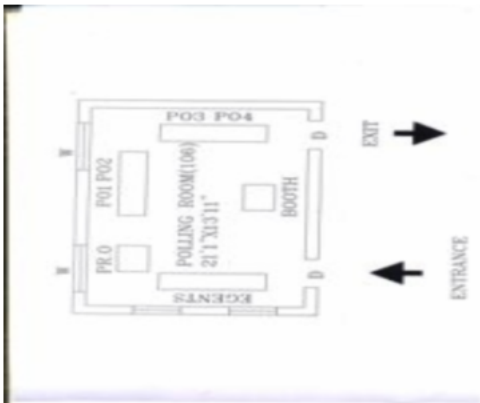

নির্বাচক নিবন্ধন আধিকারিকের স্বাক্ষর

Nazri Naksha

Google Map View

Polling Station Building Front View

Polling Station Front View

Cad View

Key MAP View

1 নাম : আরিফ হোসেন দফাদার পিতার নাম: রাজাবালী দফাদার বাড়ির নং : n0042 বয়স : 31 লিঙ্গ : পুরুষ	YDY1034461 ফটো উপলব্ধ	2 নাম : সেলিমা বিবি দফাদার স্বামীর নাম: আকতার দফাদার বাড়ির নং : 0044 বয়স : 38 লিঙ্গ : মহিলা	LLQ2434314 ফটো উপলব্ধ	3 নাম : রেশমা বিবি দফাদার স্বামীর নাম: আশরাফ দফাদার বাড়ির নং : n0042 বয়স : 41 লিঙ্গ : মহিলা	LLQ2264414 ফটো উপলব্ধ
4 নাম : আলমামুন দফাদার পিতার নাম: রাজাবালী দফাদার বাড়ির নং : n0042 বয়স : 40 লিঙ্গ : পুরুষ	LLQ2264810 ফটো উপলব্ধ	5 নাম : আলফাজ দফাদার পিতার নাম: রজব আলি দফাদার বাড়ির নং : n0042 বয়স : 42 লিঙ্গ : পুরুষ	LLQ1320795 ফটো উপলব্ধ	6 নাম : মিনুয়ারা দফাদার স্বামীর নাম: আমজাদ হোসেন দফাদার বাড়ির নং : n0042 বয়স : 51 লিঙ্গ : মহিলা	YDY1415595 ফটো উপলব্ধ
7 নাম : রিংকি দফাদার পিতার নাম: আমজাদ হোসেন দফাদার বাড়ির নং : 0042 বয়স : 31 লিঙ্গ : মহিলা	YDY0939421 ফটো উপলব্ধ	8 নাম : আশারফ দফাদার পিতার নাম: রজব আলি দফাদার বাড়ির নং : n0042 বয়স : 50 লিঙ্গ : পুরুষ	LLQ1320951 ফটো উপলব্ধ	9 নাম : আরাফাত দফাদার পিতার নাম: রজব আলি দফাদার বাড়ির নং : n0042 বয়স : 45 লিঙ্গ : পুরুষ	LLQ1322023 ফটো উপলব্ধ
10 নাম : আকতার দফাদার পিতার নাম: রজব আলি দফাদার বাড়ির নং : n0042 বয়স : 51 লিঙ্গ : পুরুষ	YDY1439934 ফটো উপলব্ধ	11 নাম : আবজাল দফাদার পিতার নাম: রজব আলি দফাদার বাড়ির নং : n0042 বয়স : 41 লিঙ্গ : পুরুষ	LLQ2150571 ফটো উপলব্ধ	12 নাম : ওলিমা দফাদার স্বামীর নাম: আলফাজ দফাদার বাড়ির নং : n0042 বয়স : 37 লিঙ্গ : মহিলা	LLQ2610756 ফটো উপলব্ধ
13 নাম : সালেহা বিবি স্বামীর নাম: ফারুক মন্ডল বাড়ির নং : n0042 বয়স : 38 লিঙ্গ : মহিলা	LLQ2695732 ফটো উপলব্ধ	14 নাম : আমজাদ হোসেন দফাদার পিতার নাম: রজব আলি দফাদার বাড়ির নং : n0042 বয়স : 56 লিঙ্গ : পুরুষ	YDY1415553 ফটো উপলব্ধ	15 নাম : ছালমা বিবি স্বামীর নাম: রজব আলি দফাদার বাড়ির নং : n0042 বয়স : 76 লিঙ্গ : মহিলা	LLQ0500595 ফটো উপলব্ধ
16 নাম : আব্দুল ছালাম পিতার নাম: রাজাউল্লা সরদার বাড়ির নং : n0048 বয়স : 71 লিঙ্গ : পুরুষ	YDY1401397 ফটো উপলব্ধ	17 নাম : মাহুজা সরদার স্বামীর নাম: আঃ ছালাম সরদার বাড়ির নং : n0048 বয়স : 67 লিঙ্গ : মহিলা	LLQ0501684 ফটো উপলব্ধ	18 নাম : লাভলু সরদার পিতার নাম: আবদুস ছালাম সরদার বাড়ির নং : n0048 বয়স : 41 লিঙ্গ : পুরুষ	LLQ2150563 ফটো উপলব্ধ
19 নাম : কাকলি খাতুন পিতার নাম: ছালাম সরদার বাড়ির নং : n0048 বয়স : 40 লিঙ্গ : মহিলা	LLQ2264588 ফটো উপলব্ধ	20 নাম : বাবলু সরদার পিতার নাম: আব্দুল ছালাম সরদার বাড়ির নং : 0050 বয়স : 37 লিঙ্গ : পুরুষ	LLQ2695997 ফটো উপলব্ধ	21 নাম : তানিয়া ইয়াসমিন মন্ডল স্বামীর নাম: বাবলু সরদার বাড়ির নং : n0048 বয়স : 22 লিঙ্গ : মহিলা	YDY1584762 ফটো উপলব্ধ
22 নাম : রেশমা খাতুন পিতার নাম: আব্দুল হাম্মান গাজী বাড়ির নং : এন0042 বয়স : 31 লিঙ্গ : মহিলা	YDY0946897 ফটো উপলব্ধ	23 নাম : রিনা সরদার স্বামীর নাম: লাভলু সরদার বাড়ির নং : n0048 বয়স : 27 লিঙ্গ : মহিলা	YDY1206101 ফটো উপলব্ধ	24 নাম : সালমা খাতুন পিতার নাম: পিটল সরদার বাড়ির নং : n0178 বয়স : 38 লিঙ্গ : মহিলা	LLQ2634251 ফটো উপলব্ধ
25 নাম : রিজিয়া সুলতানা দফাদার পিতার নাম: আশারফ দফাদার বাড়ির নং : N0042 বয়স : 24 লিঙ্গ : মহিলা	YDY1480565 ফটো উপলব্ধ	26 নাম : রাশিদুল দফাদার পিতার নাম: আমজাদ হোসেন দফাদার বাড়ির নং : n0042 বয়স : 33 লিঙ্গ : পুরুষ	YDY0583492 ফটো উপলব্ধ	27 নাম : শাহানারা খাঁ স্বামীর নাম: টুটুল খাঁ বাড়ির নং : n0167 বয়স : 40 লিঙ্গ : মহিলা	LLQ2263424 ফটো উপলব্ধ
28 নাম : নেহার রানু খাঁ স্বামীর নাম: আব্দুল হাম্মান গাজী বাড়ির নং : n0172 বয়স : 35 লিঙ্গ : মহিলা	YDY0717389 ফটো উপলব্ধ	29 নাম : রেহানা খাতুন স্বামীর নাম: কবুলু খাঁ বাড়ির নং : n0172 বয়স : 35 লিঙ্গ : মহিলা	YDY1109156 ফটো উপলব্ধ	30 নাম : রোজিনা খাতুন স্বামীর নাম: লিটন সরদার বাড়ির নং : n0168 বয়স : 33 লিঙ্গ : মহিলা	YDY0872127 ফটো উপলব্ধ