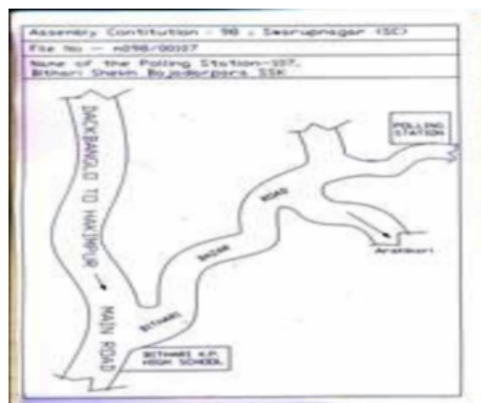

নির্বাচক নিবন্ধন আধিকারিকের স্বাক্ষর

Nazri Naksha

Google Map View

Polling Station Building Front View

Polling Station Front View

Cad View

Key MAP View

বিধানসভা নির্বাচনক্ষেত্রের নং, নাম : 98-স্বরূপনগর
ভাগ নং, নাম : 1-বিথারী বাজাদারপাড়া ও শেখপাড়া