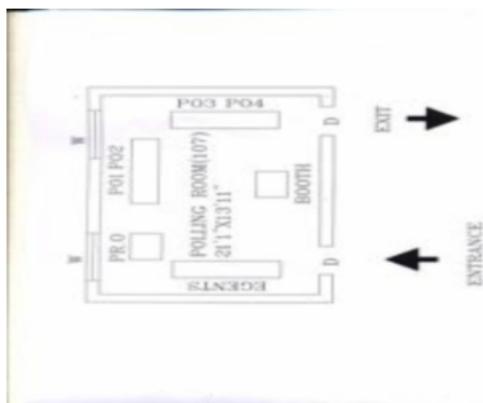

নির্বাচক নিবন্ধন আধিকারিকের স্বাক্ষর

Nazri Naksha

Google Map View

Polling Station Building Front View

Polling Station Front View

Cad View

Key MAP View

বিধানসভা নির্বাচনক্ষেত্রের নং, নাম : 98-স্বরূপনগর
ভাগ নং, নাম : 1-বিথারী বাজাদারপাড়া ও শেখপাড়া