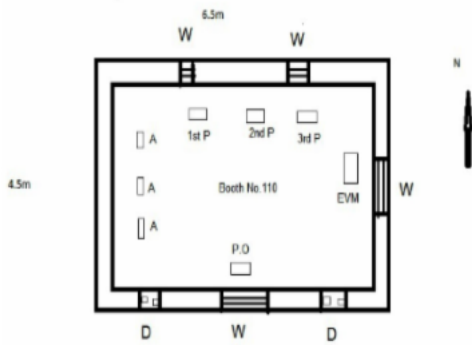

নির্বাচক নিবন্ধন আধিকারিকের স্বাক্ষর

Nazri Naksha

Google Map View

Polling Station Building Front View

Polling Station Front View

Cad View

Key MAP View

1 নাম : মেহেরুন নেছা স্বামীর নাম: এ কে এম ইশা বাড়ির নং : n0207 বয়স : 63 লিঙ্গ : মহিলা	LLQ0181578 ফটো উপলব্ধ	2 নাম : আমিনা বিবি স্বামীর নাম: সফিকুল দর্জি বাড়ির নং : NO071 বয়স : 35 লিঙ্গ : মহিলা	YDY0714618 ফটো উপলব্ধ	3 নাম : সবুজ্ঞান বিবি স্বামীর নাম: ইদ্রিস গাজী বাড়ির নং : 104 বয়স : 38 লিঙ্গ : মহিলা	YDY0585000 ফটো উপলব্ধ
4 নাম : ইদ্রিস গাজী পিতার নাম: মতুল্য গাজী বাড়ির নং : 104 বয়স : 38 লিঙ্গ : পুরুষ	LLQ2698686 ফটো উপলব্ধ	5 নাম : আয়ুব আলী গাজী পিতার নাম: রজ্জাক গাজী বাড়ির নং : N0006 বয়স : 34 লিঙ্গ : পুরুষ	YDY0457614 ফটো উপলব্ধ	6 নাম : শফিক আলি সরদার পিতার নাম: মুছা সরদার বাড়ির নং : 0127 বয়স : 37 লিঙ্গ : পুরুষ	LLQ2698736 ফটো উপলব্ধ
7 নাম : জাহাঙ্গীর সরদার পিতার নাম: আকবর সরদার বাড়ির নং : n0068 বয়স : 55 লিঙ্গ : পুরুষ	LLQ2519759 ফটো উপলব্ধ	8 নাম : জাহানারা খাতুন বিবি স্বামীর নাম: ইউছোপ গাজী বাড়ির নং : N0006 বয়স : 30 লিঙ্গ : মহিলা	YDY0940858 ফটো উপলব্ধ	9 নাম : মিনারা বিবি স্বামীর নাম: জাহাঙ্গীর সরদার বাড়ির নং : n0068 বয়স : 59 লিঙ্গ : মহিলা	YDY0585786 ফটো উপলব্ধ
10 নাম : বেলা বিবি স্বামীর নাম: রফিক গাজী বাড়ির নং : 00 বয়স : 54 লিঙ্গ : মহিলা	LLQ0534560 ফটো উপলব্ধ	11 নাম : সাহাজদ্দিন গাজী মায়ের নাম: জফু বিবি গাজী বাড়ির নং : N0006 বয়স : 34 লিঙ্গ : পুরুষ	YDY1035377 ফটো উপলব্ধ	12 নাম : শুকুর আলি গাজী পিতার নাম: রজ্জাক গাজী বাড়ির নং : N0006 বয়স : 38 লিঙ্গ : পুরুষ	LLQ2698694 ফটো উপলব্ধ
13 নাম : বিকাশ সরকার পিতার নাম: জগন্নাথ সরকার বাড়ির নং : N0012 বয়স : 29 লিঙ্গ : পুরুষ	YDY1035351 ফটো উপলব্ধ	14 নাম : জিন্দাপ গাজী পিতার নাম: সফিক গাজী বাড়ির নং : N0006 বয়স : 42 লিঙ্গ : পুরুষ	YDY0357772 ফটো উপলব্ধ	15 নাম : সুমি বিবি স্বামীর নাম: শুকুর আলী গাজী বাড়ির নং : N0006 বয়স : 37 লিঙ্গ : মহিলা	YDY0584979 ফটো উপলব্ধ
16 নাম : জগন্নাথ সরকার পিতার নাম: পরেশনাথ সরকার বাড়ির নং : n12 বয়স : 69 লিঙ্গ : পুরুষ	LLQ0534453 ফটো উপলব্ধ	17 নাম : মতুল্য গাজী পিতার নাম: বেলাতআলি গাজী বাড়ির নং : N0012 বয়স : 66 লিঙ্গ : পুরুষ	LLQ0534438 ফটো উপলব্ধ	18 নাম : বেলা বিবি স্বামীর নাম: রজ্জাক গাজী বাড়ির নং : N0006 বয়স : 59 লিঙ্গ : মহিলা	LLQ0534529 ফটো উপলব্ধ
19 নাম : রজ্জাক গাজী পিতার নাম: কাশেম গাজী বাড়ির নং : N0006 বয়স : 66 লিঙ্গ : পুরুষ	LLQ0534511 ফটো উপলব্ধ	20 নাম : আবদুল খালেক গাজী মায়ের নাম: বেলা বিবি বাড়ির নং : 00 বয়স : 27 লিঙ্গ : পুরুষ	YDY1506013 ফটো উপলব্ধ	21 নাম : ফুলমালি খাতুন পিতার নাম: রজ্জাক গাজী বাড়ির নং : এন0006 বয়স : 24 লিঙ্গ : মহিলা	YDY1573070 ফটো উপলব্ধ
22 নাম : সুদীপ সরকার পিতার নাম: সুজন সরকার বাড়ির নং : এন0022 বয়স : 24 লিঙ্গ : পুরুষ	YDY1614833 ফটো উপলব্ধ	23 নাম : তাহমিনা খাতুন মায়ের নাম: বেলা বিবি বাড়ির নং : এন00 বয়স : 31 লিঙ্গ : মহিলা	YDY1618164 ফটো উপলব্ধ	24 নাম : সুজন সরকার পিতার নাম: সুশীল সরকার বাড়ির নং : 0012 বয়স : 63 লিঙ্গ : পুরুষ	YDY1551449 ফটো উপলব্ধ
25 নাম : তরিপুল সরদার পিতার নাম: সফিক আলি সরদার বাড়ির নং : n0066 বয়স : 24 লিঙ্গ : পুরুষ	YDY1478429 ফটো উপলব্ধ	26 নাম : নারগিস খাতুন পিতার নাম: মতুল্য গাজী বাড়ির নং : n0012 বয়স : 26 লিঙ্গ : মহিলা	YDY1276708 ফটো উপলব্ধ	27 নাম : সফিক গাজী পিতার নাম: কাশেম গাজী বাড়ির নং : n0006 বয়স : 61 লিঙ্গ : পুরুষ	LLQ0534537 ফটো উপলব্ধ
28 নাম : মরি বিবি স্বামীর নাম: আলি হোসেন গাজী বাড়ির নং : n0188 বয়স : 33 লিঙ্গ : মহিলা	YDY0586164 ফটো উপলব্ধ	29 নাম : জফু বিবি গাজী মায়ের নাম: রুপভান গাজী বাড়ির নং : এন0006 বয়স : 56 লিঙ্গ : মহিলা	LLQ1326354 ফটো উপলব্ধ	30 নাম : মুসলিমা বিবি স্বামীর নাম: আয়ুব আলী গাজী বাড়ির নং : n0006 বয়স : 31 লিঙ্গ : মহিলা	YDY1110329 ফটো উপলব্ধ