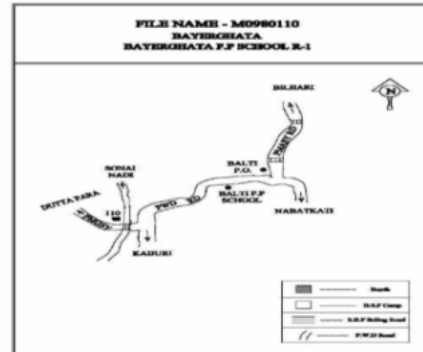

Key MAP View