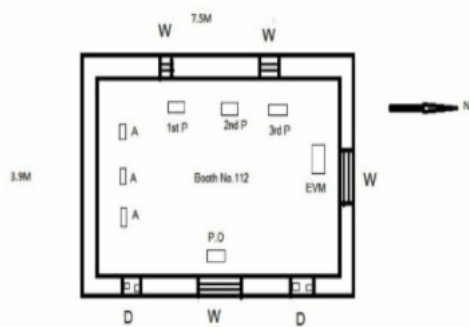

নির্বাচক নিবন্ধন আধিকারিকের স্বাক্ষর

Nazri Naksha

Google Map View

Polling Station Building Front View

Polling Station Front View

Cad View

Key MAP View

1 নাম : রবিউল সরদার পিতার নাম: আব্দুর রকিব সরদার বাড়ির নং : NO85 বয়স : 34 লিঙ্গ : পুরুষ	YDY0587162 ফটো উপলব্ধ	2 নাম : রহিম স্বামীর নাম: জলিল বাড়ির নং : n0018 বয়স : 33 লিঙ্গ : মহিলা	LLQ0563064 ফটো উপলব্ধ	3 নাম : মর্জিনা পিতার নাম: আবুল বাড়ির নং : n0107 বয়স : 63 লিঙ্গ : মহিলা	LLQ0561753 ফটো উপলব্ধ
4 নাম : খোদেজা স্বামীর নাম: সিদ্দিক বাড়ির নং : n0084 বয়স : 61 লিঙ্গ : মহিলা	LLQ0562421 ফটো উপলব্ধ	5 নাম : মাহুবা বিবি স্বামীর নাম: কবির গাজী বাড়ির নং : NO85 বয়স : 33 লিঙ্গ : মহিলা	LLQ2697662 ফটো উপলব্ধ	6 নাম : রুমা খাতুন স্বামীর নাম: রিপন সরদার বাড়ির নং : n0176 বয়স : 31 লিঙ্গ : মহিলা	YDY1037530 ফটো উপলব্ধ
7 নাম : আজিদা বিবি স্বামীর নাম: মোঃ রহিম মন্ডল বাড়ির নং : n0184 বয়স : 31 লিঙ্গ : মহিলা	YDY1261510 ফটো উপলব্ধ	8 নাম : সাহিনা পারভিন স্বামীর নাম: আব্দুল হামিদ সরদার বাড়ির নং : n0185 বয়স : 26 লিঙ্গ : মহিলা	YDY1268606 ফটো উপলব্ধ	9 নাম : রুবিনা খাতুন স্বামীর নাম: রবিউল গাজী বাড়ির নং : n0167 বয়স : 29 লিঙ্গ : মহিলা	YDY1039171 ফটো উপলব্ধ
10 নাম : রেজিনা বিবি স্বামীর নাম: মজিদ মন্ডল বাড়ির নং : n0174 বয়স : 36 লিঙ্গ : মহিলা	YDY1253418 ফটো উপলব্ধ	11 নাম : মেরিনা খাতুন পিতার নাম: মোহর আলি সরদার বাড়ির নং : n0179 বয়স : 26 লিঙ্গ : মহিলা	YDY1262047 ফটো উপলব্ধ	12 নাম : মমতাজ খাতুন পিতার নাম: আব্দার রসিদ সরদার বাড়ির নং : n0180 বয়স : 26 লিঙ্গ : মহিলা	YDY1281211 ফটো উপলব্ধ
13 নাম : জামিলা বিবি স্বামীর নাম: খোকন গাজী বাড়ির নং : n0181 বয়স : 28 লিঙ্গ : মহিলা	YDY1261577 ফটো উপলব্ধ	14 নাম : জরিনা বিবি স্বামীর নাম: বাপ্পা গাজী বাড়ির নং : n0183 বয়স : 29 লিঙ্গ : মহিলা	YDY1276443 ফটো উপলব্ধ	15 নাম : ইরানী পারভীন স্বামীর নাম: নাজবুল হোসেন বাড়ির নং : n0165 বয়স : 28 লিঙ্গ : মহিলা	YDY1128107 ফটো উপলব্ধ
16 নাম : সামিজ সরদার পিতার নাম: নজরুল সরদার বাড়ির নং : 0116 বয়স : 23 লিঙ্গ : পুরুষ	YDY1493998 ফটো উপলব্ধ	17 নাম : তাজমিনা খাতুন স্বামীর নাম: সিরাজুল মন্ডল বাড়ির নং : n0148 বয়স : 37 লিঙ্গ : মহিলা	LLQ2684967 ফটো উপলব্ধ	18 নাম : হালিমা খাতুন স্বামীর নাম: হুমায়ুন কবীর সরদার বাড়ির নং : 0067 বয়স : 30 লিঙ্গ : মহিলা	SKE0929695 ফটো উপলব্ধ
19 নাম : সোনিয়া খাতুন স্বামীর নাম: সফিকুল মন্ডল বাড়ির নং : n0189 বয়স : 29 লিঙ্গ : মহিলা	YDY1102367 ফটো উপলব্ধ	20 নাম : মাজিদা খাতুন পিতার নাম: মোকছেদ গাজী বাড়ির নং : n0116 বয়স : 39 লিঙ্গ : মহিলা	YDY0102020 ফটো উপলব্ধ	21 নাম : মেহেরুন নেছা বিবি স্বামীর নাম: কুদ্দুছ গাইন বাড়ির নং : 0101 বয়স : 29 লিঙ্গ : মহিলা	YDY1035989 ফটো উপলব্ধ
22 নাম : তোফা বিবি স্বামীর নাম: জহিরুল গাইন বাড়ির নং : 0101 বয়স : 39 লিঙ্গ : মহিলা	LLQ2701977 ফটো উপলব্ধ	23 নাম : জহুরুল গাইন পিতার নাম: মজিবর গাইন বাড়ির নং : n0078 বয়স : 43 লিঙ্গ : পুরুষ	LLQ2009264 ফটো উপলব্ধ	24 নাম : মফিজুল গাইন পিতার নাম: হুমায়ুন গাইন বাড়ির নং : n0078 বয়স : 44 লিঙ্গ : পুরুষ	LLQ2009256 ফটো উপলব্ধ
25 নাম : মজিবর গাইন পিতার নাম: মানাউল্যা গাইন বাড়ির নং : n0078 বয়স : 79 লিঙ্গ : পুরুষ	LLQ0561837 ফটো উপলব্ধ	26 নাম : সালাম গাইন পিতার নাম: সফিকুল গাইন বাড়ির নং : 0078 বয়স : 30 লিঙ্গ : পুরুষ	YDY0942193 ফটো উপলব্ধ	27 নাম : কুদ্দুছ গাইন পিতার নাম: সিরাজুল গাইন বাড়ির নং : 0101 বয়স : 30 লিঙ্গ : পুরুষ	YDY0942243 ফটো উপলব্ধ
28 নাম : ফারুক গাইন পিতার নাম: সহিদুল গাইন বাড়ির নং : n0078 বয়স : 28 লিঙ্গ : পুরুষ	YDY1171198 ফটো উপলব্ধ	29 নাম : শাহারুক গাইন পিতার নাম: সহিদুল গাইন বাড়ির নং : n0078 বয়স : 29 লিঙ্গ : পুরুষ	YDY1111103 ফটো উপলব্ধ	30 নাম : মৌমিতা বিবি স্বামীর নাম: শাহারুক গাইন বাড়ির নং : n0078 বয়স : 28 লিঙ্গ : মহিলা	YDY1110915 ফটো উপলব্ধ