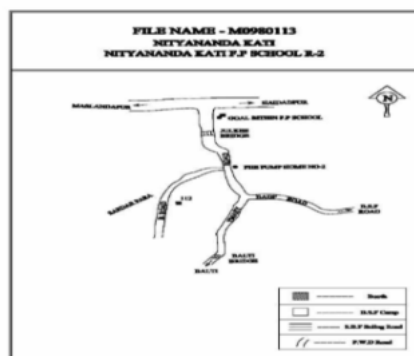

নির্বাচক নিবন্ধন আধিকারিকের স্বাক্ষর

Nazri Naksha

Google Map View

Polling Station Building Front View

Polling Station Front View

Cad View

Key MAP View

1 নাম : জুলেখা বিবি স্বামীর নাম: মনিরুল মল্লিক বাড়ির নং : n0137 বয়স : 48 লিঙ্গ : মহিলা	LLQ1307511 ফটো উপলব্ধ	2 নাম : সেলিমা বিবি স্বামীর নাম: আশারফ মল্লিক বাড়ির নং : no145 বয়স : 54 লিঙ্গ : মহিলা	WB/14/093/129061 ফটো উপলব্ধ	3 নাম : সাহানারা বিবি স্বামীর নাম: জিয়ারুল সরদার বাড়ির নং : 0106 বয়স : 32 লিঙ্গ : মহিলা	YDY0836700 ফটো উপলব্ধ
4 নাম : তনুজা বিবি স্বামীর নাম: আবুল হোসেন বাড়ির নং : n0127 বয়স : 44 লিঙ্গ : মহিলা	LLQ1308014 ফটো উপলব্ধ	5 নাম : সুস্মিতা খাতুন স্বামীর নাম: মোহাম্মদ সাহিদ গাজী বাড়ির নং : n0162 বয়স : 32 লিঙ্গ : মহিলা	YDY0824938 ফটো উপলব্ধ	6 নাম : সাবিনা খাতুন পিতার নাম: গফফর মোল্লা বাড়ির নং : N0153 বয়স : 29 লিঙ্গ : মহিলা	YDY1176387 ফটো উপলব্ধ
7 নাম : সাবানা পারভীন স্বামীর নাম: আব্দুল গফফার সরদার বাড়ির নং : ni152 বয়স : 39 লিঙ্গ : মহিলা	LLQ2432672 ফটো উপলব্ধ	8 নাম : নাসিমা বিবি স্বামীর নাম: জামারুল সরদার বাড়ির নং : NI106 বয়স : 42 লিঙ্গ : মহিলা	YDY0358549 ফটো উপলব্ধ	9 নাম : সাইমা বিবি স্বামীর নাম: ইদ্রিস সরদার বাড়ির নং : n0029 বয়স : 43 লিঙ্গ : মহিলা	LLQ1310077 ফটো উপলব্ধ
10 নাম : মেরিনা খাতুন পিতার নাম: রবিউল মন্ডল বাড়ির নং : নিত্যানন্দকাটি বয়স : 28 লিঙ্গ : মহিলা	YDY1175868 ফটো উপলব্ধ	11 নাম : তাসলিমা খাতুন পিতার নাম: জহুরুল মন্ডল বাড়ির নং : 113 নং পাট নিত্যানন্দকাটি স বয়স : 28 লিঙ্গ : মহিলা	YDY1141068 ফটো উপলব্ধ	12 নাম : জেহরাবেগম স্বামীর নাম: আকাজ সরদার বাড়ির নং : n0151 বয়স : 62 লিঙ্গ : মহিলা	LLQ0328427 ফটো উপলব্ধ
13 নাম : মনিফা সুলতানা পিতার নাম: ইউনুচ মোলা বাড়ির নং : N0137 বয়স : 25 লিঙ্গ : মহিলা	YDY1360031 ফটো উপলব্ধ	14 নাম : হাসানজামান পিতার নাম: মোসলেম সরদার বাড়ির নং : no106 বয়স : 45 লিঙ্গ : পুরুষ	LLQ2278422 ফটো উপলব্ধ	15 নাম : রেবেকা খাতুন স্বামীর নাম: সেলিম সরদার বাড়ির নং : 0113 বয়স : 37 লিঙ্গ : মহিলা	YDY0087874 ফটো উপলব্ধ
16 নাম : ফারহিন কবির পিতার নাম: হুমায়ুন কবির বাড়ির নং : এন0047 বয়স : 24 লিঙ্গ : মহিলা	YDY1501543 ফটো উপলব্ধ	17 নাম : নাজমা পারভীন স্বামীর নাম: সাইফুল্লা সরদার বাড়ির নং : 0047 বয়স : 26 লিঙ্গ : মহিলা	YDY1386655 ফটো উপলব্ধ	18 নাম : ফিরদৌসী জিন্নাতারা স্বামীর নাম: হুমায়ুন কবীর বাড়ির নং : n0047 বয়স : 52 লিঙ্গ : মহিলা	YDY1552561 ফটো উপলব্ধ
19 নাম : জাহাঙ্গীর আলম পিতার নাম: বাবর আলি সরদার বাড়ির নং : n0047 বয়স : 62 লিঙ্গ : পুরুষ	LLQ1309608 ফটো উপলব্ধ	20 নাম : সাগ্নিক আলম পিতার নাম: জাহাঙ্গীর আলম বাড়ির নং : 0047 বয়স : 24 লিঙ্গ : পুরুষ	YDY1441575 ফটো উপলব্ধ	21 নাম : সাইফুল্লা সরদার পিতার নাম: ছাত্তার সরদার বাড়ির নং : n0047 বয়স : 35 লিঙ্গ : পুরুষ	YDY0587311 ফটো উপলব্ধ
22 নাম : ছাত্তার সরদার পিতার নাম: ছাত্তারুল্য সরদার বাড়ির নং : n0047 বয়স : 61 লিঙ্গ : পুরুষ	LLQ0566497 ফটো উপলব্ধ	23 নাম : মহাফুজা আলম স্বামীর নাম: জাহাঙ্গীর আলম বাড়ির নং : n0047 বয়স : 56 লিঙ্গ : মহিলা	LLQ0566513 ফটো উপলব্ধ	24 নাম : উমা ঘোষ পাল স্বামীর নাম: স্বপন কুমার পাল বাড়ির নং : 0106 বয়স : 26 লিঙ্গ : মহিলা	YDY1365501 ফটো উপলব্ধ
25 নাম : তাসলিম খাতুন পিতার নাম: জিয়াউল হক মন্ডল বাড়ির নং : N0106 বয়স : 31 লিঙ্গ : মহিলা	YGV1402270 ফটো উপলব্ধ	26 নাম : শম্পা কর্মকার পিতার নাম: পল্টু কর্মকার বাড়ির নং : এন0106 বয়স : 31 লিঙ্গ : মহিলা	YDY0920751 ফটো উপলব্ধ	27 নাম : ডালিয়া খাতুন স্বামীর নাম: রজ্জাক মোল্লা বাড়ির নং : n0154 বয়স : 38 লিঙ্গ : মহিলা	YDY0441337 ফটো উপলব্ধ
28 নাম : এসমোয়ারা খাতুন স্বামীর নাম: মোফাজ্জেল সরদার বাড়ির নং : ni105 বয়স : 58 লিঙ্গ : মহিলা	LLQ0562207 ফটো উপলব্ধ	29 নাম : মুনমুন খাতুন স্বামীর নাম: ইদ্রিশ মোল্লা বাড়ির নং : 0090 বয়স : 31 লিঙ্গ : মহিলা	YDY0824631 ফটো উপলব্ধ	30 নাম : তাছলিমা খাতুন পিতার নাম: সওকাত সরদার বাড়ির নং : n0154 বয়স : 30 লিঙ্গ : মহিলা	YDY1253491 ফটো উপলব্ধ