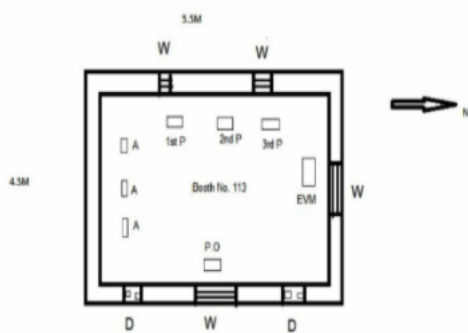

নির্বাচক নিবন্ধন আধিকারিকের স্বাক্ষর

Nazri Naksha

Google Map View

Polling Station Building Front View

Polling Station Front View

Cad View

Key MAP View

1 নাম : জুলেখা বিবি স্বামীর নাম: মনিরুল মল্লিক বাড়ির নং : n0137 বয়স : 48 লিঙ্গ : মহিলা	LLQ1307511 ফটো উপলব্ধ	2 নাম : সেলিমা বিবি স্বামীর নাম: আশারফ মল্লিক বাড়ির নং : no145 বয়স : 54 লিঙ্গ : মহিলা	WB/14/093/129061 ফটো উপলব্ধ	3 নাম : সাহানারা বিবি স্বামীর নাম: জিয়ারুল সরদার বাড়ির নং : 0106 বয়স : 32 লিঙ্গ : মহিলা	YDY0836700 ফটো উপলব্ধ
4 নাম : তনুজা বিবি স্বামীর নাম: আবুল হোসেন বাড়ির নং : n0127 বয়স : 44 লিঙ্গ : মহিলা	LLQ1308014 ফটো উপলব্ধ	5 নাম : সুস্মিতা খাতুন স্বামীর নাম: মোহাম্মদ সাহিদ গাজী বাড়ির নং : n0162 বয়স : 32 লিঙ্গ : মহিলা	YDY0824938 ফটো উপলব্ধ	6 নাম : সাবিনা খাতুন পিতার নাম: গফফর মোল্লা বাড়ির নং : N0153 বয়স : 29 লিঙ্গ : মহিলা	YDY1176387 ফটো উপলব্ধ
7 নাম : সাবানা পারভীন স্বামীর নাম: আব্দুল গফফার সরদার বাড়ির নং : ni152 বয়স : 39 লিঙ্গ : মহিলা	LLQ2432672 ফটো উপলব্ধ	8 নাম : নাসিমা বিবি স্বামীর নাম: জামারুল সরদার বাড়ির নং : NI106 বয়স : 42 লিঙ্গ : মহিলা	YDY0358549 ফটো উপলব্ধ	9 নাম : সাইমা বিবি স্বামীর নাম: ইদ্রিস সরদার বাড়ির নং : n0029 বয়স : 43 লিঙ্গ : মহিলা	LLQ1310077 ফটো উপলব্ধ
10 নাম : মেরিনা খাতুন পিতার নাম: রবিউল মন্ডল বাড়ির নং : নিত্যানন্দকাটি বয়স : 28 লিঙ্গ : মহিলা	YDY1175868 ফটো উপলব্ধ	11 নাম : তাসলিমা খাতুন পিতার নাম: জহুরুল মন্ডল বাড়ির নং : 113 নং পাট নিত্যানন্দকাটি স বয়স : 28 লিঙ্গ : মহিলা	YDY1141068 ফটো উপলব্ধ	12 নাম : জেহরাবেগম স্বামীর নাম: আকাজ সরদার বাড়ির নং : n0151 বয়স : 62 লিঙ্গ : মহিলা	LLQ0328427 ফটো উপলব্ধ
13 নাম : মনিফা সুলতানা পিতার নাম: ইউনুচ মোলা বাড়ির নং : N0137 বয়স : 25 লিঙ্গ : মহিলা	YDY1360031 ফটো উপলব্ধ	14 নাম : হাসানজামান পিতার নাম: মোসলেম সরদার বাড়ির নং : no106 বয়স : 45 লিঙ্গ : পুরুষ	LLQ2278422 ফটো উপলব্ধ	15 নাম : রেবেকা খাতুন স্বামীর নাম: সেলিম সরদার বাড়ির নং : 0113 বয়স : 37 লিঙ্গ : মহিলা	YDY0087874 ফটো উপলব্ধ
16 নাম : ফারহিন কবির পিতার নাম: হুমায়ুন কবির বাড়ির নং : এন0047 বয়স : 24 লিঙ্গ : মহিলা	YDY1501543 ফটো উপলব্ধ	17 নাম : নাজমা পারভীন স্বামীর নাম: সাইফুল্লা সরদার বাড়ির নং : 0047 বয়স : 26 লিঙ্গ : মহিলা	YDY1386655 ফটো উপলব্ধ	18 নাম : ফিরদৌসী জিন্নাতারা স্বামীর নাম: হুমায়ুন কবীর বাড়ির নং : n0047 বয়স : 52 লিঙ্গ : মহিলা	YDY1552561 ফটো উপলব্ধ
19 নাম : জাহাঙ্গীর আলম পিতার নাম: বাবর আলি সরদার বাড়ির নং : n0047 বয়স : 62 লিঙ্গ : পুরুষ	LLQ1309608 ফটো উপলব্ধ	20 নাম : সাগ্নিক আলম পিতার নাম: জাহাঙ্গীর আলম বাড়ির নং : 0047 বয়স : 24 লিঙ্গ : পুরুষ	YDY1441575 ফটো উপলব্ধ	21 নাম : সাইফুল্লা সরদার পিতার নাম: ছাত্তার সরদার বাড়ির নং : n0047 বয়স : 35 লিঙ্গ : পুরুষ	YDY0587311 ফটো উপলব্ধ
22 নাম : ছাত্তার সরদার পিতার নাম: ছাত্তারুল্য সরদার বাড়ির নং : n0047 বয়স : 61 লিঙ্গ : পুরুষ	LLQ0566497 ফটো উপলব্ধ	23 নাম : মহাফুজা আলম স্বামীর নাম: জাহাঙ্গীর আলম বাড়ির নং : n0047 বয়স : 56 লিঙ্গ : মহিলা	LLQ0566513 ফটো উপলব্ধ	24 নাম : উমা ঘোষ পাল স্বামীর নাম: স্বপন কুমার পাল বাড়ির নং : 0106 বয়স : 26 লিঙ্গ : মহিলা	YDY1365501 ফটো উপলব্ধ
25 নাম : তাসলিম খাতুন পিতার নাম: জিয়াউল হক মন্ডল বাড়ির নং : N0106 বয়স : 31 লিঙ্গ : মহিলা	YGV1402270 ফটো উপলব্ধ	26 নাম : শম্পা কর্মকার পিতার নাম: পল্টু কর্মকার বাড়ির নং : এন0106 বয়স : 31 লিঙ্গ : মহিলা	YDY0920751 ফটো উপলব্ধ	27 নাম : ডালিয়া খাতুন স্বামীর নাম: রজ্জাক মোল্লা বাড়ির নং : n0154 বয়স : 38 লিঙ্গ : মহিলা	YDY0441337 ফটো উপলব্ধ
28 নাম : এসমোয়ারা খাতুন স্বামীর নাম: মোফাজ্জেল সরদার বাড়ির নং : ni105 বয়স : 58 লিঙ্গ : মহিলা	LLQ0562207 ফটো উপলব্ধ	29 নাম : মুনমুন খাতুন স্বামীর নাম: ইদ্রিশ মোল্লা বাড়ির নং : 0090 বয়স : 31 লিঙ্গ : মহিলা	YDY0824631 ফটো উপলব্ধ	30 নাম : তাছলিমা খাতুন পিতার নাম: সওকাত সরদার বাড়ির নং : n0154 বয়স : 30 লিঙ্গ : মহিলা	YDY1253491 ফটো উপলব্ধ