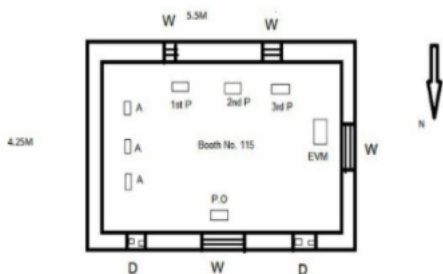

নির্বাচক নিবন্ধন আধিকারিকের স্বাক্ষর

Nazri Naksha

Google Map View

Polling Station Building Front View

Polling Station Front View

Cad View

Key MAP View

1 নাম : রুস্তম গাজী পিতার নাম: আরিজুল গাজী বাড়ির নং : n0109 বয়স : 29 লিঙ্গ : পুরুষ	YDY1036573 ফটো উপলব্ধ	2 নাম : হেরাতুল্লাহ স্বামীর নাম: আনিরুল গাজী বাড়ির নং : n0110 বয়স : 63 লিঙ্গ : মহিলা	LLQ0547604 ফটো উপলব্ধ	3 নাম : মনিরুল ইসলাম গাজী পিতার নাম: আসিরুল বাড়ির নং : n0110 বয়স : 29 লিঙ্গ : পুরুষ	LLQ2616993 ফটো উপলব্ধ
4 নাম : মাসকুরা স্বামীর নাম: মনিরুল ইসলাম বাড়ির নং : n0110 বয়স : 38 লিঙ্গ : মহিলা	LLQ2617041 ফটো উপলব্ধ	5 নাম : জলিল গাজী পিতার নাম: ইলাহিবক্স গাজী বাড়ির নং : n0112 বয়স : 47 লিঙ্গ : পুরুষ	LLQ2004232 ফটো উপলব্ধ	6 নাম : হাসিনা বিবি গাজী স্বামীর নাম: জলিল গাজী বাড়ির নং : 0279 বয়স : 36 লিঙ্গ : মহিলা	LLQ2700466 ফটো উপলব্ধ
7 নাম : মোমেনাবিবি স্বামীর নাম: নুরইসলাম বাড়ির নং : n0056 বয়স : 83 লিঙ্গ : মহিলা	LLQ0549147 ফটো উপলব্ধ	8 নাম : সাফিয়া বিবি স্বামীর নাম: গোলাম ফিরোজ সরদার বাড়ির নং : n0048 বয়স : 34 লিঙ্গ : মহিলা	YDY0715839 ফটো উপলব্ধ	9 নাম : গোলাম ফিরোজ সরদার পিতার নাম: গোলাম রসুল সরদার বাড়ির নং : n0048 বয়স : 43 লিঙ্গ : পুরুষ	LLQ2152874 ফটো উপলব্ধ
10 নাম : ছাবিনা বিবি স্বামীর নাম: আনিছুর রহমান সরদার বাড়ির নং : n0048 বয়স : 47 লিঙ্গ : মহিলা	LLQ1325067 ফটো উপলব্ধ	11 নাম : ছাবেরা বিবি স্বামীর নাম: গোলামরসুল বাড়ির নং : n0048 বয়স : 61 লিঙ্গ : মহিলা	LLQ0549154 ফটো উপলব্ধ	12 নাম : আজমীরা বিবি স্বামীর নাম: সাহিদ সরদার বাড়ির নং : NO071 বয়স : 32 লিঙ্গ : মহিলা	YDY0837583 ফটো উপলব্ধ
13 নাম : ছন্দানবিবি স্বামীর নাম: এলাহিবক্স বাড়ির নং : n0080 বয়স : 68 লিঙ্গ : মহিলা	LLQ0547661 ফটো উপলব্ধ	14 নাম : মিনু সরদার স্বামীর নাম: মনিরুল ইসলাম সরদার বাড়ির নং : n0060 বয়স : 39 লিঙ্গ : মহিলা	YDY0588467 ফটো উপলব্ধ	15 নাম : মনিরুল ইসলাম সরদার পিতার নাম: মতিয়ার রহমান সরদার বাড়ির নং : n0060 বয়স : 49 লিঙ্গ : পুরুষ	LLQ2004547 ফটো উপলব্ধ
16 নাম : আলমগীর সরদার পিতার নাম: অজলেহার সরদার বাড়ির নং : n0060 বয়স : 47 লিঙ্গ : পুরুষ	LLQ2004539 ফটো উপলব্ধ	17 নাম : সেলমা বিবি সরদার স্বামীর নাম: জাহাঙ্গীর সরদার বাড়ির নং : n0060 বয়স : 42 লিঙ্গ : মহিলা	LLQ2152627 ফটো উপলব্ধ	18 নাম : ইলিয়াস সরদার পিতার নাম: আব্দুল্লা সরদার বাড়ির নং : n0056 বয়স : 29 লিঙ্গ : পুরুষ	YDY1073758 ফটো উপলব্ধ
19 নাম : তাছলিমা বিবি সরদার স্বামীর নাম: হাবিবুল্লা সরদার বাড়ির নং : 0178 বয়স : 42 লিঙ্গ : মহিলা	LLQ2700128 ফটো উপলব্ধ	20 নাম : আব্দুল আজিজ সরদার মায়ের নাম: ফায়জাতুল্লাহা বিবি বাড়ির নং : 0178 বয়স : 46 লিঙ্গ : পুরুষ	LLQ2700169 ফটো উপলব্ধ	21 নাম : রবিউল গাজী পিতার নাম: মজিবর রহমান গাজী বাড়ির নং : n0039 বয়স : 28 লিঙ্গ : পুরুষ	YDY1207810 ফটো উপলব্ধ
22 নাম : খাদিজা খাতুন পিতার নাম: মকবুল সরদার বাড়ির নং : n0108 বয়স : 29 লিঙ্গ : মহিলা	YDY1171362 ফটো উপলব্ধ	23 নাম : সোনালী খাতুন পিতার নাম: মকবুল সরদার বাড়ির নং : n0108 বয়স : 28 লিঙ্গ : মহিলা	YDY1171354 ফটো উপলব্ধ	24 নাম : রওসানারা মণ্ডল স্বামীর নাম: জাহাঙ্গীর মণ্ডল বাড়ির নং : n0080 বয়স : 50 লিঙ্গ : মহিলা	LLQ0251132 ফটো উপলব্ধ
25 নাম : আসমা খাতুন পিতার নাম: ইউনুস সরদার বাড়ির নং : 0153 বয়স : 28 লিঙ্গ : মহিলা	YDY1111970 ফটো উপলব্ধ	26 নাম : তাছলিমা বিবি স্বামীর নাম: জিয়ারুল সরদার বাড়ির নং : NO047 বয়স : 30 লিঙ্গ : মহিলা	YDY1111954 ফটো উপলব্ধ	27 নাম : সাহানারা বিবি স্বামীর নাম: তাজউদ্দিন সরদার বাড়ির নং : n0029 বয়স : 36 লিঙ্গ : মহিলা	YDY1111947 ফটো উপলব্ধ
28 নাম : হালিমা বিবি স্বামীর নাম: রুহুল আমিন সরদার বাড়ির নং : n0039 বয়স : 28 লিঙ্গ : মহিলা	YDY1111905 ফটো উপলব্ধ	29 নাম : ফিরদৌসী পারভিন স্বামীর নাম: গোলাম ফারুক সরদার বাড়ির নং : n0048 বয়স : 39 লিঙ্গ : মহিলা	YDY0837708 ফটো উপলব্ধ	30 নাম : রেশমা বিবি স্বামীর নাম: ছায়ফুল্লাহ সরদার বাড়ির নং : n0064 বয়স : 42 লিঙ্গ : মহিলা	LLQ2275006 ফটো উপলব্ধ