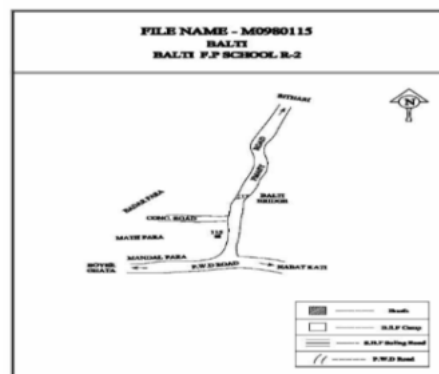

নির্বাচক নিবন্ধন আধিকারিকের স্বাক্ষর

Nazri Naksha

Google Map View

Polling Station Building Front View

Polling Station Front View

Cad View

Key MAP View

1 নাম : রুস্তম গাজী পিতার নাম: আরিজুল গাজী বাড়ির নং : n0109 বয়স : 29 লিঙ্গ : পুরুষ	YDY1036573 ফটো উপলব্ধ	2 নাম : হেরাতুল্লাহ স্বামীর নাম: আনিরুল গাজী বাড়ির নং : n0110 বয়স : 63 লিঙ্গ : মহিলা	LLQ0547604 ফটো উপলব্ধ	3 নাম : মনিরুল ইসলাম গাজী পিতার নাম: আসিরুল বাড়ির নং : n0110 বয়স : 29 লিঙ্গ : পুরুষ	LLQ2616993 ফটো উপলব্ধ
4 নাম : মাসকুরা স্বামীর নাম: মনিরুল ইসলাম বাড়ির নং : n0110 বয়স : 38 লিঙ্গ : মহিলা	LLQ2617041 ফটো উপলব্ধ	5 নাম : জলিল গাজী পিতার নাম: ইলাহিবক্স গাজী বাড়ির নং : n0112 বয়স : 47 লিঙ্গ : পুরুষ	LLQ2004232 ফটো উপলব্ধ	6 নাম : হাসিনা বিবি গাজী স্বামীর নাম: জলিল গাজী বাড়ির নং : 0279 বয়স : 36 লিঙ্গ : মহিলা	LLQ2700466 ফটো উপলব্ধ
7 নাম : মোমেনাবিবি স্বামীর নাম: নুরইসলাম বাড়ির নং : n0056 বয়স : 83 লিঙ্গ : মহিলা	LLQ0549147 ফটো উপলব্ধ	8 নাম : সাফিয়া বিবি স্বামীর নাম: গোলাম ফিরোজ সরদার বাড়ির নং : n0048 বয়স : 34 লিঙ্গ : মহিলা	YDY0715839 ফটো উপলব্ধ	9 নাম : গোলাম ফিরোজ সরদার পিতার নাম: গোলাম রসুল সরদার বাড়ির নং : n0048 বয়স : 43 লিঙ্গ : পুরুষ	LLQ2152874 ফটো উপলব্ধ
10 নাম : ছাবিনা বিবি স্বামীর নাম: আনিছুর রহমান সরদার বাড়ির নং : n0048 বয়স : 47 লিঙ্গ : মহিলা	LLQ1325067 ফটো উপলব্ধ	11 নাম : ছাবেরা বিবি স্বামীর নাম: গোলামরসুল বাড়ির নং : n0048 বয়স : 61 লিঙ্গ : মহিলা	LLQ0549154 ফটো উপলব্ধ	12 নাম : আজমীরা বিবি স্বামীর নাম: সাহিদ সরদার বাড়ির নং : NO071 বয়স : 32 লিঙ্গ : মহিলা	YDY0837583 ফটো উপলব্ধ
13 নাম : ছন্দানবিবি স্বামীর নাম: এলাহিবক্স বাড়ির নং : n0080 বয়স : 68 লিঙ্গ : মহিলা	LLQ0547661 ফটো উপলব্ধ	14 নাম : মিনু সরদার স্বামীর নাম: মনিরুল ইসলাম সরদার বাড়ির নং : n0060 বয়স : 39 লিঙ্গ : মহিলা	YDY0588467 ফটো উপলব্ধ	15 নাম : মনিরুল ইসলাম সরদার পিতার নাম: মতিয়ার রহমান সরদার বাড়ির নং : n0060 বয়স : 49 লিঙ্গ : পুরুষ	LLQ2004547 ফটো উপলব্ধ
16 নাম : আলমগীর সরদার পিতার নাম: অজলেহার সরদার বাড়ির নং : n0060 বয়স : 47 লিঙ্গ : পুরুষ	LLQ2004539 ফটো উপলব্ধ	17 নাম : সেলমা বিবি সরদার স্বামীর নাম: জাহাঙ্গীর সরদার বাড়ির নং : n0060 বয়স : 42 লিঙ্গ : মহিলা	LLQ2152627 ফটো উপলব্ধ	18 নাম : ইলিয়াস সরদার পিতার নাম: আব্দুল্লা সরদার বাড়ির নং : n0056 বয়স : 29 লিঙ্গ : পুরুষ	YDY1073758 ফটো উপলব্ধ
19 নাম : তাছলিমা বিবি সরদার স্বামীর নাম: হাবিবুল্লা সরদার বাড়ির নং : 0178 বয়স : 42 লিঙ্গ : মহিলা	LLQ2700128 ফটো উপলব্ধ	20 নাম : আব্দুল আজিজ সরদার মায়ের নাম: ফায়জাতুল্লাহা বিবি বাড়ির নং : 0178 বয়স : 46 লিঙ্গ : পুরুষ	LLQ2700169 ফটো উপলব্ধ	21 নাম : রবিউল গাজী পিতার নাম: মজিবর রহমান গাজী বাড়ির নং : n0039 বয়স : 28 লিঙ্গ : পুরুষ	YDY1207810 ফটো উপলব্ধ
22 নাম : খাদিজা খাতুন পিতার নাম: মকবুল সরদার বাড়ির নং : n0108 বয়স : 29 লিঙ্গ : মহিলা	YDY1171362 ফটো উপলব্ধ	23 নাম : সোনালী খাতুন পিতার নাম: মকবুল সরদার বাড়ির নং : n0108 বয়স : 28 লিঙ্গ : মহিলা	YDY1171354 ফটো উপলব্ধ	24 নাম : রওসানারা মণ্ডল স্বামীর নাম: জাহাঙ্গীর মণ্ডল বাড়ির নং : n0080 বয়স : 50 লিঙ্গ : মহিলা	LLQ0251132 ফটো উপলব্ধ
25 নাম : আসমা খাতুন পিতার নাম: ইউনুস সরদার বাড়ির নং : 0153 বয়স : 28 লিঙ্গ : মহিলা	YDY1111970 ফটো উপলব্ধ	26 নাম : তাছলিমা বিবি স্বামীর নাম: জিয়ারুল সরদার বাড়ির নং : NO047 বয়স : 30 লিঙ্গ : মহিলা	YDY1111954 ফটো উপলব্ধ	27 নাম : সাহানারা বিবি স্বামীর নাম: তাজউদ্দিন সরদার বাড়ির নং : n0029 বয়স : 36 লিঙ্গ : মহিলা	YDY1111947 ফটো উপলব্ধ
28 নাম : হালিমা বিবি স্বামীর নাম: রুহুল আমিন সরদার বাড়ির নং : n0039 বয়স : 28 লিঙ্গ : মহিলা	YDY1111905 ফটো উপলব্ধ	29 নাম : ফিরদৌসী পারভিন স্বামীর নাম: গোলাম ফারুক সরদার বাড়ির নং : n0048 বয়স : 39 লিঙ্গ : মহিলা	YDY0837708 ফটো উপলব্ধ	30 নাম : রেশমা বিবি স্বামীর নাম: ছায়ফুল্লাহ সরদার বাড়ির নং : n0064 বয়স : 42 লিঙ্গ : মহিলা	LLQ2275006 ফটো উপলব্ধ